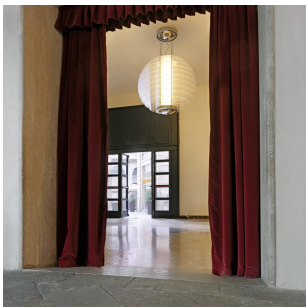

0024

Gio Ponti, 1933

Eine Folge von waagerechten Scheiben aus transparentem getempertem Glas für eine authentische Lichtinstallation. Erhältlich als Boden- und Pendelleuchte, auch im Format XXL, bei dem der Durchmesser der klassischen Version verdreifacht wird und 150 cm erreicht. Ein unterschiedlicher Protagonist, um auch große Räume zeitlos eleganter einzurichten.

RELATED PRODUCTS

0024

Stehleuchte

0024XXL

Hängeleuchte

TECHNISCHE DATEN

Hängeleuchte. Scheiben aus getempertem transparentem Glas. Zylindrischer Diffusor aus sandgestrahltem Glas. Struktur aus verchromten Messing. Die Rosette ist, wie alle Strukturteile, verchromt.

MODELLNAME: 0024

CODE: 0024VN

GRÖSSE: Ø 53 x 53+210 cm

MATERIALS: Glass

GLÜHBIRNEN: 2x36W (FL) 2G11

NETZKABEL: Length 210 cm

ZERTIFIKATIONEN UND SYMBOLE:

Subject to technical modifications and modifications to content