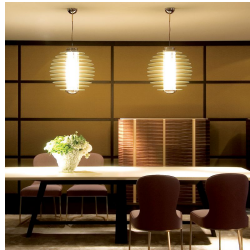

0024

Gio Ponti, 1933

Eine Folge von waagerechten Scheiben aus transparentem getempertem Glas für eine authentische Lichtinstallation. Erhältlich als Boden- und Pendelleuchte, auch im Format XXL, bei dem der Durchmesser der klassischen Version verdreifacht wird und 150 cm erreicht. Ein unterschiedlicher Protagonist, um auch große Räume zeitlos eleganter einzurichten.

RELATED PRODUCTS

0024

Stehleuchte

0024XXL

Hängeleuchte

TECHNISCHE DATEN

Hängeleuchte. Scheiben aus getempertem transparentem Glas. Zylindrischer Diffusor aus sandgestrahltem Glas. Struktur aus verchromten Messing. Die Rosette ist, wie alle Strukturteile, verchromt.