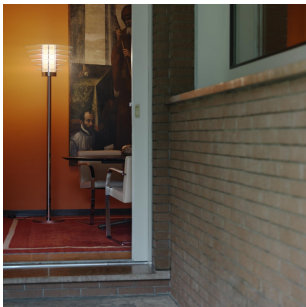

0024

Gio Ponti, 1933

Eine Folge von waagerechten Scheiben aus transparentem getempertem Glas für eine authentische Lichtinstallation. Erhältlich als Boden- und Pendelleuchte, auch im Format XXL, bei dem der Durchmesser der klassischen Version verdreifacht wird und 150 cm erreicht. Ein unterschiedlicher Protagonist, um auch große Räume zeitlos eleganter einzurichten.

RELATED PRODUCTS

0024

Stehleuchte

0024XXL

Hängeleuchte

TECHNISCHE DATEN

Hängeleuchte. Scheiben aus getempertem transparentem Glas. Zylindrischer Diffusor aus sandgestrahltem Glas. Struktur aus verchromten Messing. Die Rosette ist, wie alle Strukturteile, verchromt.