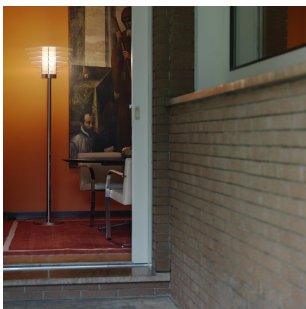

0024XXL

Gio Ponti, 1933

Eine Folge von waagerechten Scheiben aus transparentem getempertem Glas für eine authentische Lichtinstallation. Erhältlich als Boden- und Pendelleuchte, auch im Format XXL, bei dem der Durchmesser der klassischen Version verdreifacht wird und 150 cm erreicht. Ein unterschiedlicher Protagonist, um auch große Räume zeitlos eleganter einzurichten.

RELATED PRODUCTS

0024

Stehleuchte

0024

Hängeleuchte

TECHNISCHE DATEN

Hängeleuchte. Gestell aus verchromtem Messing. Scheiben aus transparentem getempertem Glas. Der zentrale Diffusor in Zylinderform aus sandgestrahltem Glas mit Durchmesser 30 cm enthält 4 Stck. G5 Leuchtstofflampen zu 54W mit DALI EVG. Von der Rosettenabdeckung gehen 4 Aufhängekabel aus, deren Länge bei der Bestellung angegeben werden muss. Die Ausrichtung der montierten Leuchte erfolgt durch Spanner an den Aufhängekabeln. Auf Anfrage ist eine Version mit Scheiben aus Methacrylat und/oder mit Notlicht erhältlich: In diesem Fall garantieren zwei Leuchtquellen eine Autonomie von etwa einer Stunde ohne Stromversorgung. In Anbetracht des Gewichtes der Leuchte (ca. 300 Kg in der Version mit Glasscheiben und ca. 200 Kg mit Methacrylatscheiben) muss die Tragfähigkeit der Decke vorher geprüft werden.