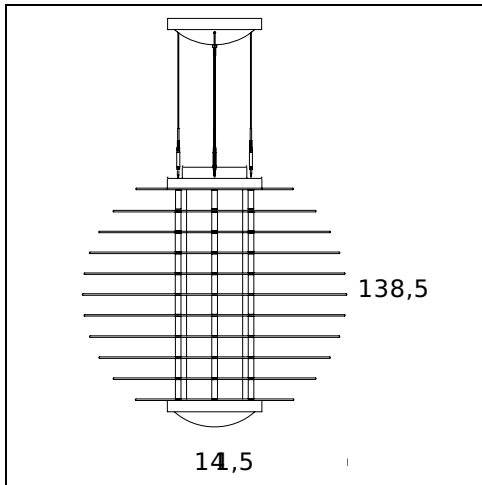

RELATED PRODUCTS

0024

Stehleuchte

0024

Hängeleuchte

TECHNISCHE DATEN

Hängeleuchte. Gestell aus verchromtem Messing. Scheiben aus transparentem getempertem Glas. Der zentrale Diffusor in Zylinderform aus sandgestrahltem Glas mit Durchmesser 30 cm enthält 4 Stck. G5 Leuchtstofflampen zu 54W mit DALI EVG. Von der Rosettenabdeckung gehen 4 Aufhängekabel aus, deren Länge bei der Bestellung angegeben werden muss. Die Ausrichtung der montierten Leuchte erfolgt durch Spanner an den Aufhängekabeln. Auf Anfrage ist eine Version mit Scheiben aus Methacrylat und/oder mit Notlicht erhältlich: In diesem Fall garantieren zwei Leuchtquellen eine Autonomie von etwa einer Stunde ohne Stromversorgung. In Anbetracht des Gewichtes der Leuchte (ca. 300 Kg in der Version mit Glasscheiben und ca. 200 Kg mit Methacrylatscheiben) muss die Tragfähigkeit der Decke vorher geprüft werden.

MODELLNAME: 0024XXL

CODE: 0024/3VN

GRÖSSE: Ø 141,5 x 138,5 cm

MATERIALS: Glass

GLÜHBIRNEN: 4x54W (FL) G5

NETZKABEL: Length upon request

ZERTIFIKATIONEN UND SYMBOLE:

Subject to technical modifications and modifications to content