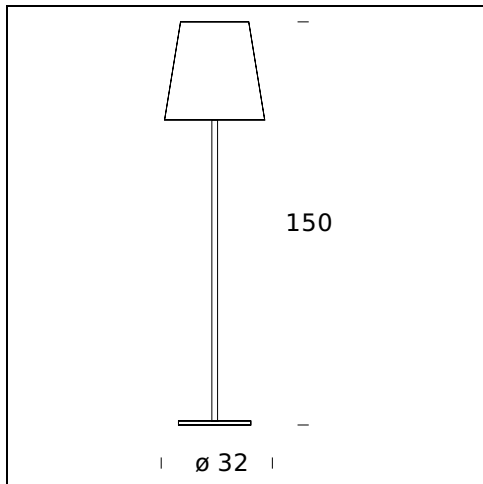

Stehleuchte mit Dimmer. Gestell aus vernickeltem Metall. Diffusor aus weißem mundgeblasenem satiniertem Glas. Netzkabel, Dimmer und Netzstecker schwarz.

MODELLNAME: 3247

CODE: 3247/1

GRÖSSE: Ø 32 x 150 cm

GRÖSSE: Ø 47 x 180 cm

MATERIALS: Glass, metal

GLÜHBIRNEN: 4x46W (HA) or 4x20W (FL) E27 + 1x100W (HA) Eco Saver E27

PLUG: Black

NETZKABEL: Black

DIMMER: Dimmer

ZERTIFIKATIONEN UND SYMBOLE:

Subject to technical modifications and modifications to content