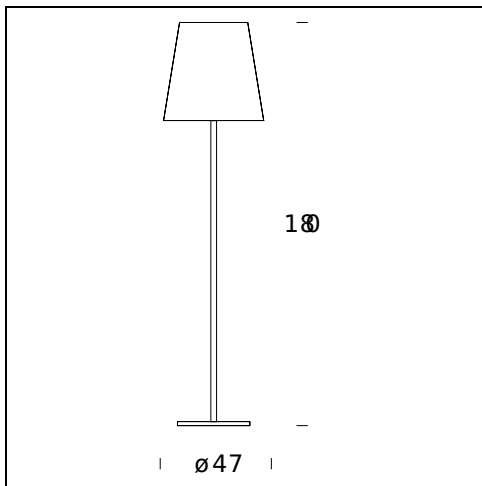

MODELLNAME: 3247

CODE: 3247

GRÖSSE: Ø 47 x 180 cm

MATERIALS: Glass, metal

GLÜHBIRNEN: 4x46W (HA) or 4x20W (FL) E27 + 1x100W (HA) Eco Saver E27

PLUG: Black

NETZKABEL: Black

DIMMER: Dimmer

ZERTIFIKATIONEN UND SYMBOLE:

Subject to technical modifications and modifications to content