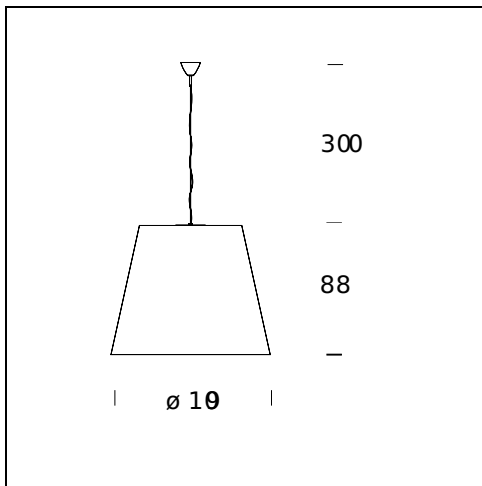

MODELLNAME: Amax

CODE: 5444/000BI

GRÖSSE: 32 x 29 + 400 cm

MATERIALS: Polyethylene

FARBEN

○ White

GLÜHBIRNEN: 1x100W (HA) Eco Saver E27 or 1x20W (FL) E27

NETZKABEL: Red - Lenght 400 cm

ZERTIFIKATIONEN UND SYMBOLE:

CE IP20

MODELLNAME: Amax

CODE: 5444/00BI

GRÖSSE: Ø 47 x 44 + 400 cm

MATERIALS: Polyethylene

FARBEN

White

GLÜHBIRNEN: 1x150W (HA) Eco Saver E27 or 1x20W (FL) E27

NETZKABEL: Red - Lenght 400 cm

ZERTIFIKATIONEN UND SYMBOLE:

MODELLNAME: Amax

CODE: 5444/0BI

GRÖSSE: Ø 82 x 66 + 300 cm

MATERIALS: Polyethylene

FARBEN

White

GLÜHBIRNEN: 3x100W (HA) Eco Saver or 3x20W (FL) E27

NETZKABEL: Red - Lenght 300 cm

ZERTIFIKATIONEN UND SYMBOLE:

MODELLNAME: Amax

CODE: 5444BI

GRÖSSE: Ø 109 x 88 + 300 cm

MATERIALS: Polyethylene