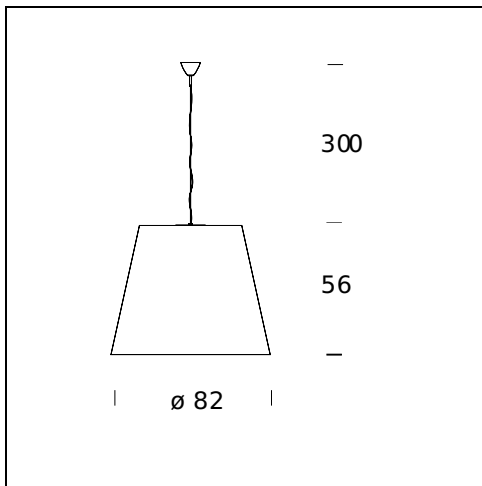

MODELLNAME: Amax

CODE: 5444/000BI

GRÖSSE: 32 x 29 + 400 cm

MATERIALS: Polyethylene

FARBEN

○ White

GLÜHBIRNEN: 1x100W (HA) Eco Saver E27 or 1x20W (FL) E27

NETZKABEL: Red - Lenght 400 cm

ZERTIFIKATIONEN UND SYMBOLE:

CE IP20

MODELLNAME: Amax

CODE: 5444/00BI

GRÖSSE: Ø 47 x 44 + 400 cm

MATERIALS: Polyethylene

FARBEN

White

GLÜHBIRNEN: 1x150W (HA) Eco Saver E27 or 1x20W (FL) E27

NETZKABEL: Red - Lenght 400 cm

ZERTIFIKATIONEN UND SYMBOLE:

MODELLNAME: Amax

CODE: 5444/0BI

GRÖSSE: Ø 82 x 66 + 300 cm

MATERIALS: Polyethylene

FARBEN

White

GLÜHBIRNEN: 3x100W (HA) Eco Saver or 3x20W (FL) E27

NETZKABEL: Red - Lenght 300 cm

ZERTIFIKATIONEN UND SYMBOLE:

MODELLNAME: Amax

CODE: 5444BI

GRÖSSE: Ø 109 x 88 + 300 cm

MATERIALS: Polyethylene