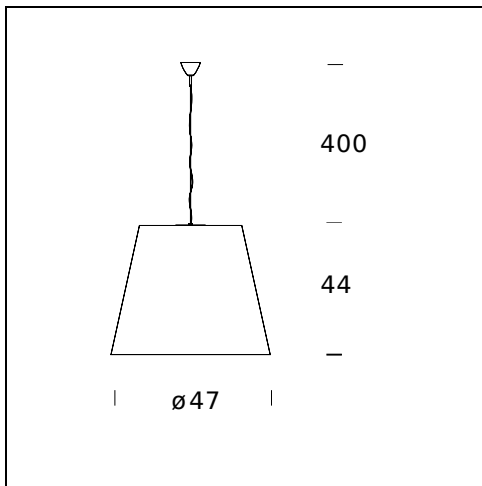

MODELLNAME: Amax

CODE: 5444/000BI

GRÖSSE: 32 x 29 + 400 cm

MATERIALS: Polyethylene

FARBEN

○ White

GLÜHBIRNEN: 1x100W (HA) Eco Saver E27 or 1x20W (FL) E27

NETZKABEL: Red - Lenght 400 cm

ZERTIFIKATIONEN UND SYMBOLE:

CE IP20

MODELLNAME: Amax

CODE: 5444/00BI

GRÖSSE: Ø 47 x 44 + 400 cm

MATERIALS: Polyethylene

FARBEN

White

GLÜHBIRNEN: 1x150W (HA) Eco Saver E27 or 1x20W (FL) E27

NETZKABEL: Red - Lenght 400 cm

ZERTIFIKATIONEN UND SYMBOLE:

MODELLNAME: Amax

CODE: 5444/0BI

GRÖSSE: Ø 82 x 66 + 300 cm

MATERIALS: Polyethylene

FARBEN

White

GLÜHBIRNEN: 3x100W (HA) Eco Saver or 3x20W (FL) E27

NETZKABEL: Red - Lenght 300 cm

ZERTIFIKATIONEN UND SYMBOLE:

MODELLNAME: Amax

CODE: 5444BI

GRÖSSE: Ø 109 x 88 + 300 cm

MATERIALS: Polyethylene