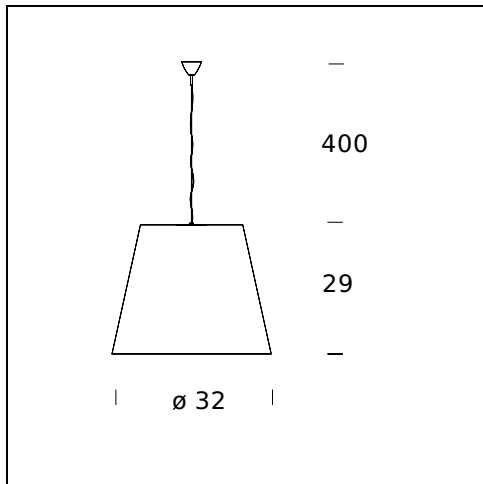

TECHNISCHE DATEN

Hängeleuchte. Gestell aus verchromtem Metall. Diffusor aus Polyäthylen weiß. Aufhängekabel aus Stahl. Transparentes Netzkabel. Auf Anfrage ist Amax auch mit einem Diffusor grau metallic MS/BI oder goldfarben OO/BI erhältlich.

MODELLNAME: Amax

CODE: 5444/000BI

GRÖSSE: 32 x 29 + 400 cm

MATERIALS: Polyethylene

FARBEN

○ White

GLÜHBIRNEN: 1x100W (HA) Eco Saver E27 or 1x20W (FL) E27

NETZKABEL: Red - Lenght 400 cm

ZERTIFIKATIONEN UND SYMBOLE:

CE IP20

MODELLNAME: Amax

CODE: 5444/00BI

GRÖSSE: Ø 47 x 44 + 400 cm

MATERIALS: Polyethylene

FARBEN

White

GLÜHBIRNEN: 1x150W (HA) Eco Saver E27 or 1x20W (FL) E27

NETZKABEL: Red - Lenght 400 cm

ZERTIFIKATIONEN UND SYMBOLE:

MODELLNAME: Amax

CODE: 5444/0BI

GRÖSSE: Ø 82 x 66 + 300 cm

MATERIALS: Polyethylene

FARBEN