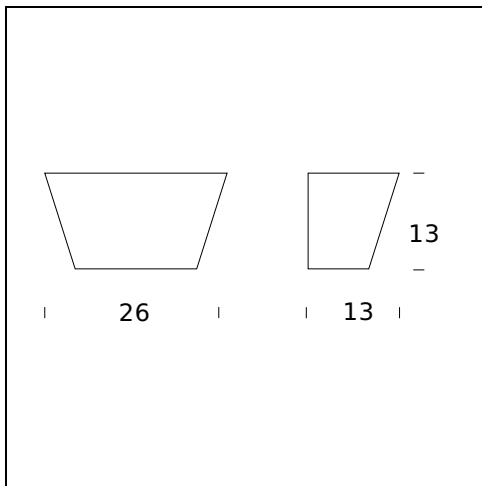

GRÖSSE: 21 x 10 x 11 cm

MATERIALS: Glass

FARBEN

White

GLÜHBIRNEN: 1x48W (HA) Eco Saver R7s/80

ZERTIFIKATIONEN UND SYMBOLE:

MODELLNAME: Ananas

CODE: M3304/1+V3290/1..

GRÖSSE: 26 x 13 x 13 cm

MATERIALS: Glass

FARBEN

White

GLÜHBIRNEN: 1x80W (HA) Eco Saver R7s/80

ZERTIFIKATIONEN UND SYMBOLE:

Subject to technical modifications and modifications to content