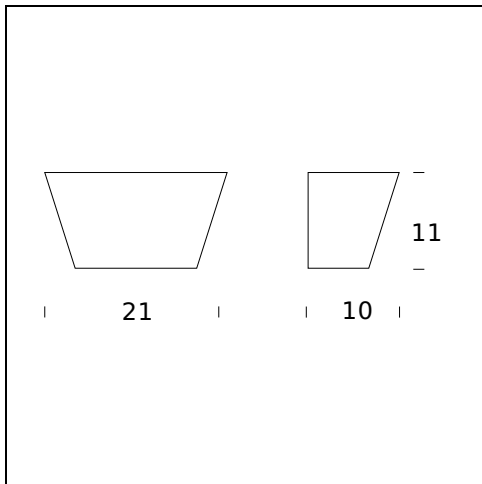

TECHNISCHE DATEN

Wandleuchte. Gestell aus vernickeltem Metall. Diffusor aus geschichtetem bernsteinfarbenem Unterer Abschluss aus getempertem und sandgestrahltem Glas.

MODELLNAME: Ananas

CODE: M3304+V3290..

GRÖSSE: 21 x 10 x 11 cm

MATERIALS: Glass

FARBEN

White

GLÜHBIRNEN: 1x48W (HA) Eco Saver R7s/80

ZERTIFIKATIONEN UND SYMBOLE:

MODELLNAME: Ananas

CODE: M3304/1+V3290/1..

GRÖSSE: 26 x 13 x 13 cm

MATERIALS: Glass

FARBEN

White

GLÜHBIRNEN: 1x80W (HA) Eco Saver R7s/80

ZERTIFIKATIONEN UND SYMBOLE:

Subject to technical modifications and modifications to content