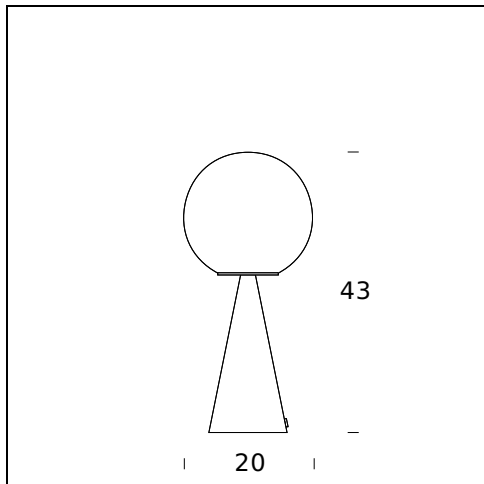

RELATED PRODUCTS

BILIA (LED)

Tischleuchte

BILIA MINI

Tischleuchte

TECHNISCHE DATEN

Tischleuchte mit Dimmer. Gestell aus vernickeltem, gebürstetem Metall. Diffusor aus weißem mundgeblasenem und satiniertem Glas. Netzkabel, Dimmer und Netzstecker transparent.

MODELLNAME: Bilia

CODE: 2474NS

GRÖSSE: Ø 20 x 43

MATERIALS: Glass, metal

GLÜHBIRNEN: 1x42W (HA) Eco Saver E14

PLUG: Transparent

NETZKABEL: Transparent

DIMMER: Dimmer