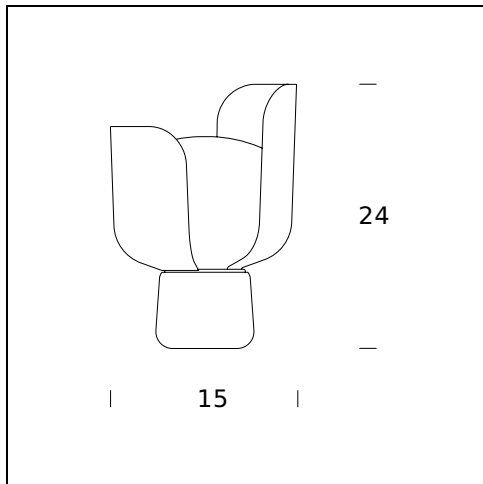

# BLOM

Andreas Engesvik, 2013

Blom ist eine kleine Tischlampe, die von Andreas Engesvik, einem norwegischen Designer, entworfen wurde, der sich auf der internationalen Bühne durch seine Fähigkeit durchgesetzt hat, Emotionen, Anregungen und Ideen auf tägliche Gebrauchsgegenstände zu übertragen. Mit ihren geringen Abmessungen - sie ist 24 cm hoch und hat einen Durchmesser von 15 cm - ist Blom eine leichte und heitere Leuchte, die intuitiv gehandhabt, bewegt und an die Bedürfnisse des Benutzers angepasst werden kann. Der Name, eine Verkürzung des Begriffs „blomst“, auf Norwegisch Blume, kommt von der Form der Leuchte, die mit Blütenblättern ähnelnden Flügeln versehen ist und so an eine Blume erinnert. Die Lichtmenge ist dank der beiden Blütenblätter einstellbar, die den Diffusor zart einfassen und sich auf der Basis drehen. Sie ermöglichen eine Abschirmung des Lichtstroms und personalisieren ihn so je nach Bedarf: bei übereinander angeordneten Blütenblättern hat man die größte Lichtemission. Die kompakte Leuchtstoff- oder LEDlampe garantiert bei geringem Stromverbrauch eine gute Lichtausbeute. Die Metallbasis verleiht der Leuchte Stabilität. Bei eingeschalteter Leuchte behalten die Polycarbonat-Blütenblätter eine Temperatur, die eine Interaktion ohne Verbrennungsgefahr zulässt. Blom ist ein Objekt, das sich perfekt an das zeitgemäße Wohnen anpasst, genau so gut auf einen Couchtisch wie auf einen Nachttisch passt. In den neuen Farben: Blau, Dunkelgrau, Gelb, Violett, Grün und Rosa.

reddot award 2014  
winner

**TECHNISCHE DATEN**

Tischleuchte. Diffusor aus opalweißem Polyethylen, Blütenblätter aus Polycarbonat, lackierte Aluminiumbasis. Licht streuend, durch die Bewegung der Blütenblätter regulierbar. Schalter an transparentem Kabel.

**MODELLNAME:** Blom

**CODE:** 4253..

**GRÖSSE:** Ø 15 x 24 cm

**MATERIALS:** Polyethylene, polycarbonate, aluminium

**FARBEN**

- Blue
- Dark Grey
- Green
- Pink
- Violet
- White - RAL Code: RAL 9010
- Yellow