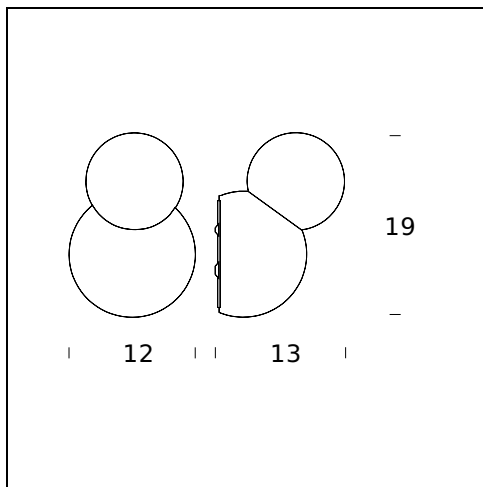

# BRUCO

Vico Magistretti, 2003

Die Lichtquelle erleuchtet die beiden Kugeln aus mundgeblasenem Glas, aus denen diese kleine, von Vico Magistretti entworfene Wandleuchte zusammengestellt ist.

## TECHNISCHE DATEN

Wandleuchte. Gestell aus vernickeltem Metall. Diffusor aus mundgeblasenem weißem satiniertem Glas.

**MODELLNAME:** Bruco

**CODE:** 3538

**GRÖSSE:** 12 x 13 x 19 cm

**MATERIALS:** Glass

**GLÜHBIRNEN:** 1x42W (HA) Eco Saver E14