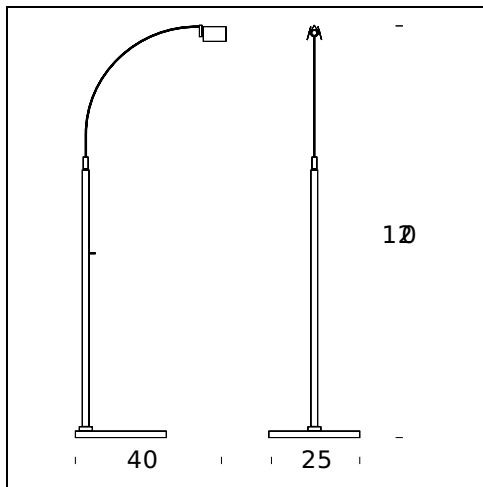

RELATED PRODUCTS

FALENA

Tischleuchte

FALENA

Wandleuchte

TECHNISCHE DATEN

Niederspannungs-Stehlampe mit elektronischem Trafo und Dimmer am Kabel befestigt. Körper aus verchromtem Metall. Orientierbare Flügel-Reflektoren aus eloxiertem Aluminium. Stiel aus verchromtem Messing mit Basis aus transparentem, geschliffenem Glas. Elektrische Verbindung zwischen Körper und Stiel durch Anschaltklinke. Netzkabel, Dimmer und Schalter schwarz. 3016 Körper 3018 Basis und Stiel

MODELLNAME: Falena Floor

CODE: 3016+3018

GRÖSSE: Ø 25x40x120 cm

MATERIALS: Metal

GLÜHBIRNEN: 1x50W (HA) or 1x35W (HA) Eco Saver GY 6.35 - 12V

PLUG: Black

NETZKABEL: Black

DIMMER: Dimmer