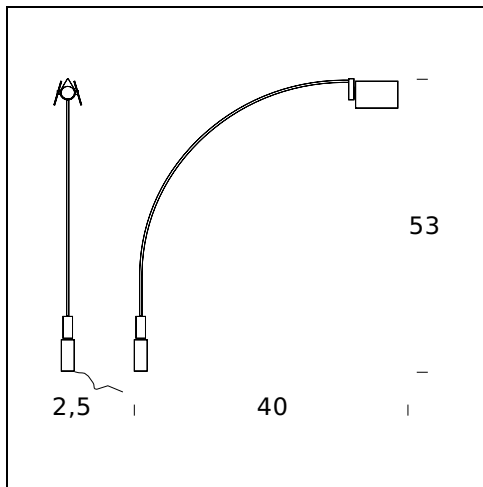

## TECHNISCHE DATEN

Niederspannungs- Wandleuchte mit elektronischem Trafo mit Stecker und Schalter am Kabel für doppelte Intensität. Verstellbarer Körper aus verchromtem Metall. Diffusor-Flügel aus eloxiertem Aluminium. Ständer aus verchromtem Messing. Elektrische Verbindung zwischen Basis und Körper durch Anschaltklinke. 3016 Körper 3019 Ständer

**MODELLNAME:** Falena Wall

**CODE:** 3016+3019

**GRÖSSE:** 2,5 x 40 x 53 cm

**MATERIALS:** Glass, metal

**GLÜHBIRNEN:** 1x50W (HA) or 1x35W (HA) Eco Saver GY 6.35

**ZERTIFIKATIONEN UND SYMBOLE:**

Subject to technical modifications and modifications to content