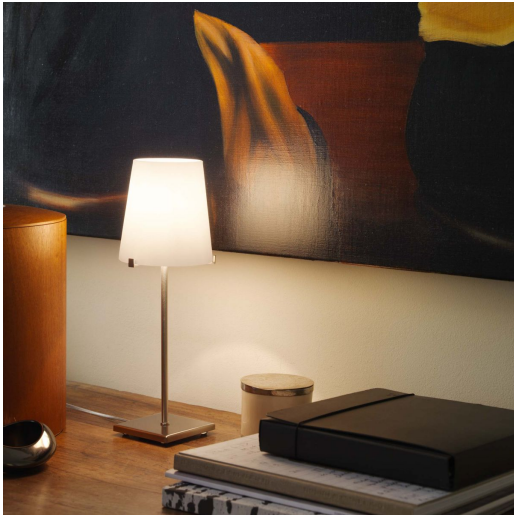

CHIARA

FontanaArte Design Lab, 2003

Als eine klassische Form in der Größe Extra Small ist der Diffusor der Leuchte Chiara aus mundgeblasenem Glas und die Metallbasis quadratisch

TECHNISCHE DATEN

Tischleuchte. Gestell aus vernickeltem gebürstetem Stahl. Diffusor aus weißem mundgeblasenem Opalglas. Netzkabel, Netzstecker und Schalter transparent.

MODELLNAME: Chiara

CODE: 3504BI

GRÖSSE: 11 x 11 x 32

MATERIALS: Glass, metal

GLÜHBIRNEN: 1×40W (HA) or 1×33W(HA) Eco Saver G9

PLUG: Transparent

NETZKABEL: Transparent

ZERTIFIKATIONEN UND SYMBOLE: