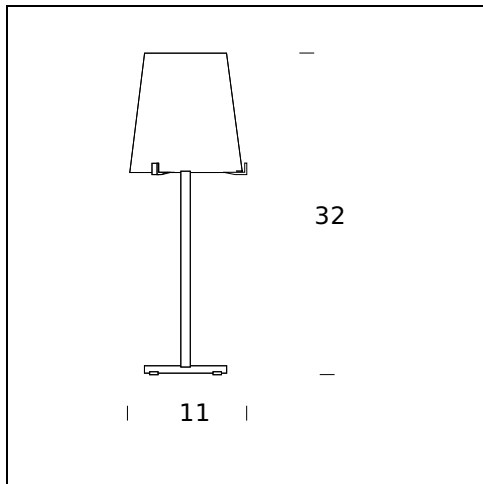

CHIARA

FontanaArte Design Lab, 2003

Als eine klassische Form in der Größe Extra Small ist der Diffusor der Leuchte Chiara aus mundgeblasenem Glas und die Metallbasis quadratisch

TECHNISCHE DATEN

Tischleuchte. Gestell aus vernickeltem gebürstetem Stahl. Diffusor aus weißem mundgeblasenem Opalglas. Netzkabel, Netzstecker und Schalter transparent.

MODELLNAME: Chiara

CODE: 3504BI

GRÖSSE: 11 x 11 x 32

MATERIALS: Glass, metal

GLÜHBIRNEN: 1×40W (HA) or 1×33W(HA) Eco Saver G9

PLUG: Transparent

NETZKABEL: Transparent

ZERTIFIKATIONEN UND SYMBOLE: