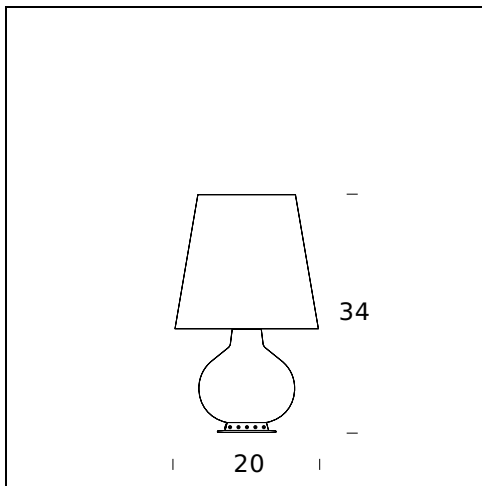

RELATED PRODUCTS

FONTANA (LED)

Tischleuchte

TECHNISCHE DATEN

Tischleuchte mit Doppel- oder Dreifach- Schaltung. Gestell aus lackiertem Metall. Lampenschirm und Fuß aus mundgeblasenem satiniertem Glas. Netzkabel, Netzstecker und Schalter schwarz.

MODELLNAME: Fontana

CODE: F185300125..NE

GRÖSSE: Ø 20 x 34 cm

MATERIALS: Glass

FARBEN

- Black
- Light Grey
- Purple Amethyst

GLÜHBIRNEN: LED 1x21W E27 (2700K, 2500Lm) + LED 2x4W G9 (2700K, 2x400Lm) or HA 1x100W E27 (2900K, 1800Lm) + HA 2x30W G9 (2700K, 2x405Lm)

PLUG: Black

NETZKABEL: Black

ZERTIFIKATIONEN UND SYMBOLE:

MODELLNAME: Fontana

CODE: F185300100BINE

GRÖSSE: ø 20 x 34 cm

MATERIALS: Glass

FARBEN

CODE: F185305125..NE

GRÖSSE: Ø 32 x 53 cm

MATERIALS: Glass

FARBEN

- Black
- Light Grey
- Purple Amethyst

GLÜHBIRNEN: LED 1x21W E27 (2700K, 2500Lm) + LED 2x4,5W E14 (2700K, 2x470Lm) or HA 1x100W E27 (2900K, 1800Lm) + HA 2x30W E14 (2700K, 2x405Lm)