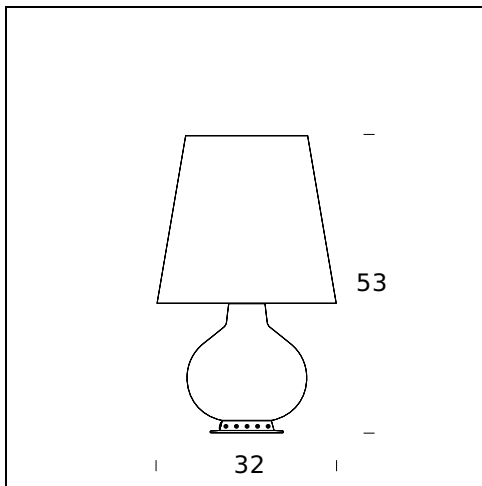

MODELLNAME: Fontana

CODE: F185305125..NE

GRÖSSE: Ø 32 x 53 cm

MATERIALS: Glass

FARBEN

- Black
- Light Grey
- Purple Amethyst

GLÜHBIRNEN: LED 1x21W E27 (2700K, 2500Lm) + LED 2x4,5W E14 (2700K, 2x470Lm) or HA 1x100W E27 (2900K, 1800Lm) + HA 2x30W E14 (2700K, 2x405Lm)

PLUG: Black

NETZKABEL: Black

ZERTIFIKATIONEN UND SYMBOLE: