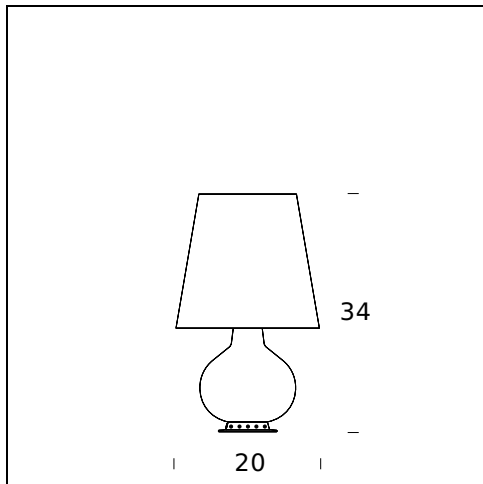

RELATED PRODUCTS

FONTANA (LED)

Tischleuchte

TECHNISCHE DATEN

Tischleuchte mit Doppel- oder Dreifach- Schaltung. Gestell aus lackiertem Metall. Lampenschirm und Fuß aus mundgeblasenem satiniertem Glas. Netzkabel, Netzstecker und Schalter schwarz.

MODELLNAME: Fontana

CODE: F185300125..NE

GRÖSSE: Ø 20 x 34 cm

MATERIALS: Glass

FARBEN

- Black
- Light Grey
- Purple Amethyst

GLÜHBIRNEN: LED 1x21W E27 (2700K, 2500Lm) + LED 2x4W G9 (2700K, 2x400Lm) or HA 1x100W E27 (2900K, 1800Lm) + HA 2x30W G9 (2700K, 2x405Lm)

PLUG: Black

NETZKABEL: Black

ZERTIFIKATIONEN UND SYMBOLE:

MODELLNAME: Fontana

CODE: F185300100BINE

GRÖSSE: ø 20 x 34 cm

MATERIALS: Glass

FARBEN

CODE: F185305125..NE

GRÖSSE: Ø 32 x 53 cm

MATERIALS: Glass

FARBEN

- Black
- Light Grey
- Purple Amethyst

GLÜHBIRNEN: LED 1x21W E27 (2700K, 2500Lm) + LED 2x4,5W E14 (2700K, 2x470Lm) or HA 1x100W E27 (2900K, 1800Lm) + HA 2x30W E14 (2700K, 2x405Lm)