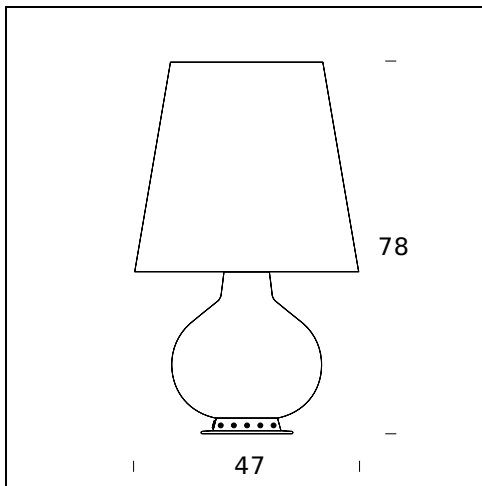

CODE: F185305125..NE

GRÖSSE: Ø 32 x 53 cm

MATERIALS: Glass

FARBEN

- Black
- Light Grey
- Purple Amethyst

GLÜHBIRNEN: LED 1x21W E27 (2700K, 2500Lm) + LED 2x4,5W E14 (2700K, 2x470Lm) or HA 1x100W E27 (2900K, 1800Lm) + HA 2x30W E14 (2700K, 2x405Lm)

PLUG: Black

NETZKABEL: Black

ZERTIFIKATIONEN UND SYMBOLE:

MODELLNAME: Fontana

CODE: F185305100BINE

GRÖSSE: Ø 32 x 53 cm

MATERIALS: Glass

FARBEN

MODELLNAME: Fontana

CODE: F185310100BINE

GRÖSSE: Ø 47x78 cm

MATERIALS: Glass

FARBEN

White

GLÜHBIRNEN: LED 1x21W E27 (2700K, 2500Lm) + LED 4x4W E27 (2700K, 4x400Lm) + LED 2x4,5W E14 (2700K, 2x470Lm) or HA 1x100W E27 (2900K, 1800Lm) + HA 4x46W E27 (2700K, 4x700Lm) + HA 2x30W E14 (2700K, 2x405Lm)

PLUG: Black

NETZKABEL: Black

ZERTIFIKATIONEN UND SYMBOLE:

MODELLNAME: Fontana

CODE: F185310125NENE

GRÖSSE: Ø 47 x 78 cm

MATERIALS: Glass

FARBEN