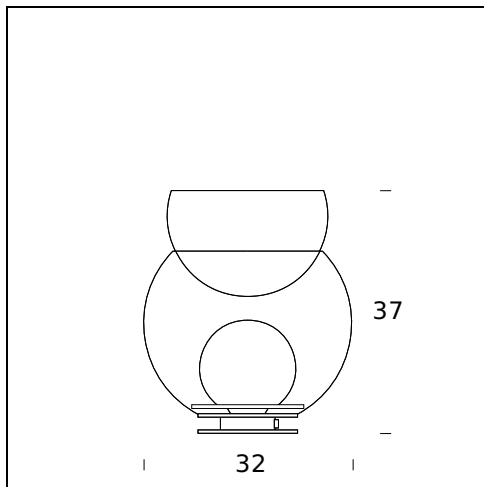

RELATED PRODUCTS

GIOVA (LED)

Tischleuchte

TECHNISCHE DATEN

Tischleuchte/Blumenvase. Sockel aus verchromtem Metall. Mittlere Kugel aus transparentem, mundgeblasenem Glas. Innere Kugel aus glänzend weißem Opalglas. Obere Halbkugel aus mundgeblasenem rosafarbenem Glas mit dekorativen Bläschen. Netzkabel, Netzstecker und Schalter schwarz.

MODELLNAME: Giova

CODE: 2684

GRÖSSE: Ø 32 x 37 cm

MATERIALS: Glass

GLÜHBIRNEN: 1×42W (HA) Eco Saver E27

PLUG: Black

NETZKABEL: Black

ZERTIFIKATIONEN UND SYMBOLE:

MODELLNAME: Giova

CODE: 2684/1

GRÖSSE: Ø 50 x 59 cm

MATERIALS: Glass

GLÜHBIRNEN: 1×100W (HA) Eco Saver E27

PLUG: Black

NETZKABEL: Black

ZERTIFIKATIONEN UND SYMBOLE: