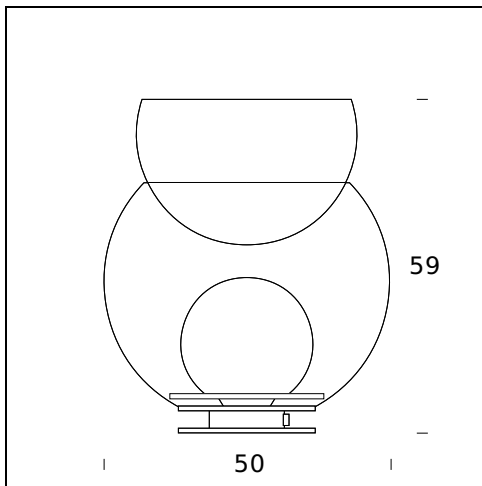

RELATED PRODUCTS

GIOVA (LED)

Tischleuchte

TECHNISCHE DATEN

Tischleuchte/Blumenvase. Sockel aus verchromtem Metall. Mittlere Kugel aus transparentem, mundgeblasenem Glas. Innere Kugel aus glänzend weißem Opalglas. Obere Halbkugel aus mundgeblasenem rosafarbenem Glas mit dekorativen Bläschen. Netzkabel, Netzstecker und Schalter schwarz.

MODELLNAME: Giova

CODE: 2684

GRÖSSE: Ø 32 x 37 cm

MATERIALS: Glass

GLÜHBIRNEN: 1×42W (HA) Eco Saver E27

PLUG: Black

NETZKABEL: Black

ZERTIFIKATIONEN UND SYMBOLE:

MODELLNAME: Giova

CODE: 2684/1

GRÖSSE: Ø 50 x 59 cm

MATERIALS: Glass

GLÜHBIRNEN: 1×100W (HA) Eco Saver E27

PLUG: Black

NETZKABEL: Black

ZERTIFIKATIONEN UND SYMBOLE: