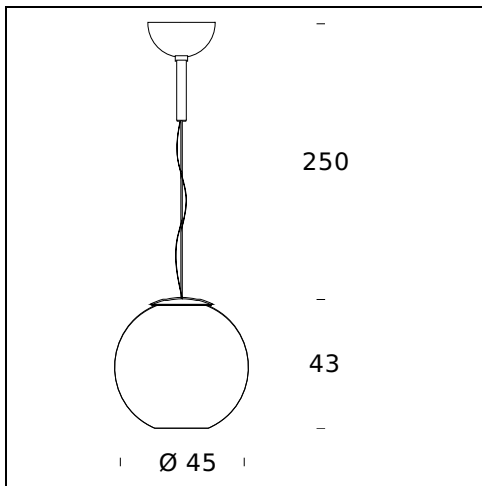

## TECHNISCHE DATEN

Hanging lamp. Blown glass globe, silver metallic or copper. Reflector in anodized aluminum. Clear power cable.

**MODELLNAME:** Globo di Luce

**CODE:** 3644/0..

**GRÖSSE:** Ø 20 x 19 + 250 cm

### FARBEN

- Chrome-Plated
- Copper

**GLÜHBIRNEN:** 1×40W (HA) E14 PAR16

**NETZKABEL:** Transparent - Length 250 cm

### ZERTIFIKATIONEN UND SYMBOLE:

CE IP20

**MODELLNAME:** Globo di Luce

**CODE:** 3644..

**GRÖSSE:** Ø 30 x 29 + 250 cm

**MATERIALS:** Glass

**FARBEN**

- Chrome-Plated
- Copper

**GLÜHBIRNEN:** 1×60W (HA) Eco Saver G9

**NETZKABEL:** Transparent - Lenght 250 cm

**ZERTIFIKATIONEN UND SYMBOLE:**

**MODELLNAME:** Globo di Luce

**CODE:** 3644/1..

**GRÖSSE:** Ø 45 x 53 + 250 cm

**MATERIALS:** Glass