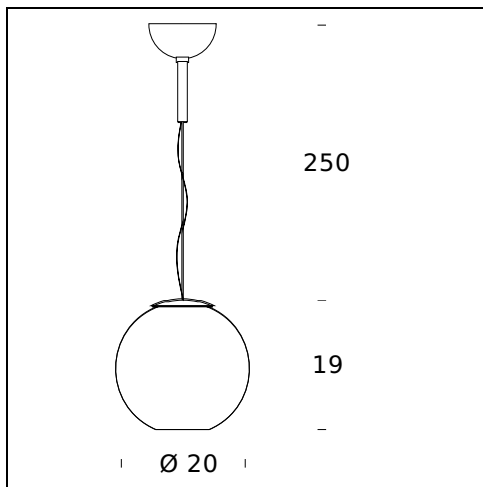

## TECHNISCHE DATEN

Hanging lamp. Blown glass globe, silver metallic or copper. Reflector in anodized aluminum. Clear power cable.

**MODELLNAME:** Globo di Luce

**CODE:** 3644/0..

**GRÖSSE:** Ø 20 x 19 + 250 cm

### FARBEN

- Chrome-Plated
- Copper

**GLÜHBIRNEN:** 1×40W (HA) E14 PAR16

**NETZKABEL:** Transparent - Length 250 cm

### ZERTIFIKATIONEN UND SYMBOLE:

CE IP20

**MODELLNAME:** Globo di Luce

**CODE:** 3644..

**GRÖSSE:** Ø 30 x 29 + 250 cm

**MATERIALS:** Glass

**FARBEN**

- Chrome-Plated
- Copper

**GLÜHBIRNEN:** 1×60W (HA) Eco Saver G9

**NETZKABEL:** Transparent - Lenght 250 cm

**ZERTIFIKATIONEN UND SYMBOLE:**

**MODELLNAME:** Globo di Luce

**CODE:** 3644/1..

**GRÖSSE:** Ø 45 x 53 + 250 cm

**MATERIALS:** Glass