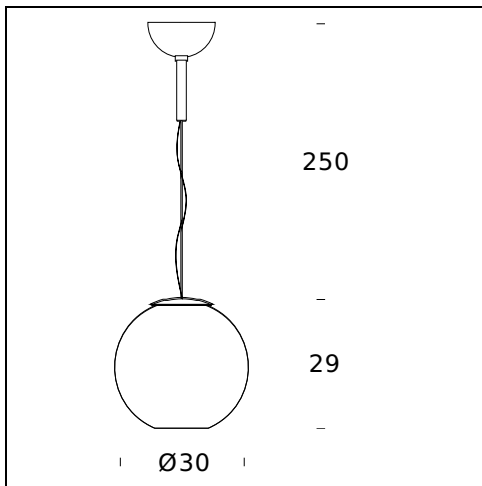

## TECHNISCHE DATEN

Hanging lamp. Blown glass globe, silver metallic or copper. Reflector in anodized aluminum. Clear power cable.

**MODELLNAME:** Globo di Luce

**CODE:** 3644/0..

**GRÖSSE:** Ø 20 x 19 + 250 cm

### FARBEN

- Chrome-Plated
- Copper

**GLÜHBIRNEN:** 1×40W (HA) E14 PAR16

**NETZKABEL:** Transparent - Length 250 cm

### ZERTIFIKATIONEN UND SYMBOLE:

CE IP20

**MODELLNAME:** Globo di Luce

**CODE:** 3644..

**GRÖSSE:** Ø 30 x 29 + 250 cm

**MATERIALS:** Glass

**FARBEN**

- Chrome-Plated
- Copper

**GLÜHBIRNEN:** 1×60W (HA) Eco Saver G9

**NETZKABEL:** Transparent - Lenght 250 cm

**ZERTIFIKATIONEN UND SYMBOLE:**

**MODELLNAME:** Globo di Luce

**CODE:** 3644/1..

**GRÖSSE:** Ø 45 x 53 + 250 cm

**MATERIALS:** Glass