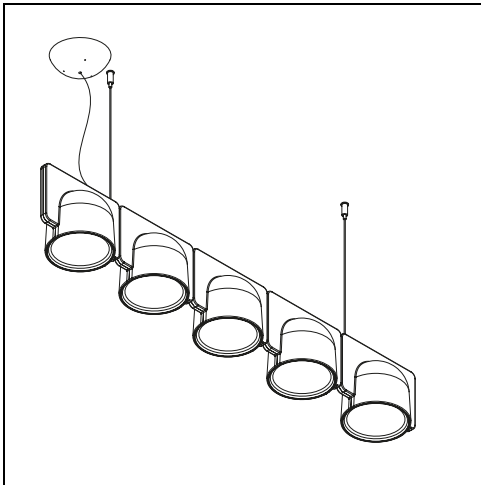

TECHNISCHE DATEN

Pendelleuchte. Der Leuchtenkörper besteht aus selbstverlöschendem Technopolymer und ist in den RAL-Farben Weiß Grau GC (RAL 9002) und Dunkelgrau GS (RAL 7015) erhältlich. Für größere Mengen als 30 Körper können je nach Wahl des Kunden Farben in der RAL- oder RAL DESIGN-Skala bestellt werden. Die Aufhängekabel sind aus Stahl gefertigt. Das Netzkabel ist transparent. Der Deckenbaldachin hat die gleiche Farbe des Moduls. Das Gerät ist mit LEDs für Netzspannung ausgestattet und die Helligkeit ist durch entsprechende Licht-Dimmer für LED-Lichtquellen einstellbar. Es ist in der Einzelausführung mit nach unten gerichteter Leuchtquelle (Down Light) erhältlich, steht in der Ausführung in Reihe zu 3 und 5 Modulen immer mit Down Light-Modulen am jeweiligen Ende und den zentralen Modulen Down Light oder abwechselnd Down Light und Up Light zur Verfügung, und ist in der quadratischen 4er-Ausführung mit allen Leuchtquellen nach unten oder nach oben gerichtet und in der 5-er Ausführung senkrecht erhältlich, wobei alle in derselben Richtung angeordnet sind. Für eine einfache Installation werden alle Komplettleuchten mit einer Montageschablone geliefert. Die Komplettleuchten sind nicht erweiterbar. Für andere Zusammensetzungen als die angegebenen bitte auf das Igloo System Bezug nehmen.

GLÜHBIRNEN: 3x10W LED LINE VOLTAGE (2700 K, CRI 80, 1250 Lm)

NETZKABEL: Transparent / Ø 4.6 mm/ Lenght 250 cm

ZERTIFIKATIONEN UND SYMBOLE:

MODELLNAME: Igloo 3 Down Up

CODE: 4268../LED/3DOWN/UP

GRÖSSE: 66 x 17,5 x 14,8 + 250 cable

MATERIALS: Technopolymer plastic

FARBEN

- Dark Grey - RAL Code: RAL 7015
- White Grey - RAL Code: RAL 9002

GLÜHBIRNEN: 3x10W LED LINE VOLTAGE (2700 K, CRI 80, 1250 Lm)

NETZKABEL: Transparent / Ø 4.6 mm/ Length 250 cm

ZERTIFIKATIONEN UND SYMBOLE:

MODELLNAME: Igloo 5 Down

CODE: 4268../LED/5DOWN

GRÖSSE: 110 × 17,5 × 14,8 + 250 cable

MATERIALS: Technopolymer plastic

FARBEN

- Dark Grey - RAL Code: RAL 7015
- White Grey - RAL Code: RAL 9002