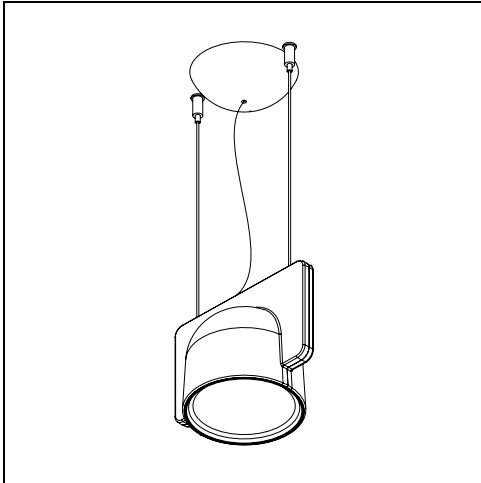

IGLOO

Studio Klass, 2014

Igloo ist eine Pendelleuchtenfamilie, die eine Reihe von Down Light- oder Up- und Down Light-Konfigurationen einschließt. Grundelement ist das einzelne Modul aus selbstverlöschendem Technopolymer. Igloo ist auch als System (Igloo System) mit Modulen, Winkeln und Verbindungen erhältlich, die untereinander mit der größten Kompositionsfreiheit zusammengesetzt werden können.

TECHNISCHE DATEN

Pendelleuchte. Der Leuchtenkörper besteht aus selbstverlöschendem Technopolymer und ist in den RAL-Farben Weiß Grau GC (RAL 9002) und Dunkelgrau GS (RAL 7015) erhältlich. Für größere Mengen als 30 Körper können je nach Wahl des Kunden Farben in der RAL- oder RAL DESIGN-Skala bestellt werden. Die Aufhängekabel sind aus Stahl gefertigt. Das Netzkabel ist transparent. Der Deckenbaldachin hat die gleiche Farbe des Moduls. Das Gerät ist mit LEDs für Netzspannung ausgestattet und die Helligkeit ist durch entsprechende Licht-Dimmer für LED-Lichtquellen einstellbar. Es ist in der Einzelausführung mit nach unten gerichteter Leuchtquelle (Down Light) erhältlich, steht in der Ausführung in Reihe zu 3 und 5 Modulen immer mit Down Light-Modulen am jeweiligen Ende und den zentralen Modulen Down Light oder abwechselnd Down Light und Up Light zur Verfügung, und ist in der quadratischen 4er-Ausführung mit allen Leuchtquellen nach unten oder nach oben gerichtet und in der 5-er Ausführung senkrecht erhältlich, wobei alle in derselben Richtung angeordnet sind. Für eine einfache Installation werden alle Komplettleuchten mit einer Montageschablone geliefert. Die Komplettleuchten sind nicht erweiterbar. Für andere Zusammensetzungen als die angegebenen bitte auf das Igloo System Bezug nehmen.

MODELLNAME: Igloo

CODE: 4268../LED/1DOWN

GRÖSSE: 22 × 17,5 × 14,8 + 250 cm

MATERIALS: Technopolymer plastic

FARBEN

- Dark Grey - RAL Code: RAL 7015
- White Grey - RAL Code: RAL 9002

GLÜHBIRNEN: 10W LED LINE VOLTAGE (2700 K, CRI 80, 1250 Lm)