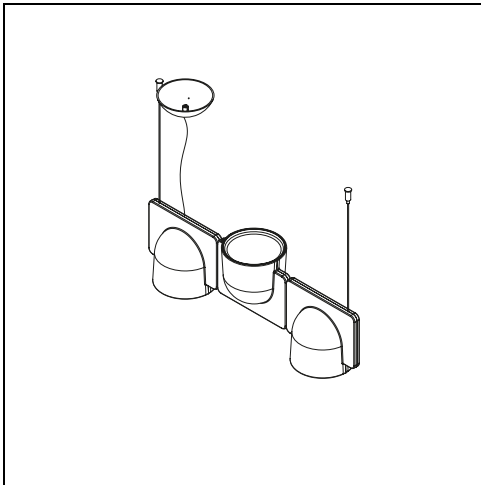

TECHNISCHE DATEN

Pendelleuchte. Der Leuchtenkörper besteht aus selbstverlöschendem Technopolymer und ist in den RAL-Farben Weiß Grau GC (RAL 9002) und Dunkelgrau GS (RAL 7015) erhältlich. Für größere Mengen als 30 Körper können je nach Wahl des Kunden Farben in der RAL- oder RAL DESIGN-Skala bestellt werden. Die Aufhängekabel sind aus Stahl gefertigt. Das Netzkabel ist transparent. Der Deckenbaldachin hat die gleiche Farbe des Moduls. Das Gerät ist mit LEDs für Netzspannung ausgestattet und die Helligkeit ist durch entsprechende Licht-Dimmer für LED-Lichtquellen einstellbar. Es ist in der Einzelausführung mit nach unten gerichteter Leuchtquelle (Down Light) erhältlich, steht in der Ausführung in Reihe zu 3 und 5 Modulen immer mit Down Light-Modulen am jeweiligen Ende und den zentralen Modulen Down Light oder abwechselnd Down Light und Up Light zur Verfügung, und ist in der quadratischen 4er-Ausführung mit allen Leuchtquellen nach unten oder nach oben gerichtet und in der 5-er Ausführung senkrecht erhältlich, wobei alle in derselben Richtung angeordnet sind. Für eine einfache Installation werden alle Komplettleuchten mit einer Montageschablone geliefert. Die Komplettleuchten sind nicht erweiterbar. Für andere Zusammensetzungen als die angegebenen bitte auf das Igloo System Bezug nehmen.

NETZKABEL: Transparent / Ø 4.6 mm / Length 250 cm

ZERTIFIKATIONEN UND SYMBOLE:

MODELLNAME: Igloo 3 Down

CODE: 4268../LED/3DOWN

GRÖSSE: 66 × 17,5 × 14,8 + 250 cable

MATERIALS: Technopolymer plastic

FARBEN

- Dark Grey - RAL Code: RAL 7015
- White Grey - RAL Code: RAL 9002

GLÜHBIRNEN: 3x10W LED LINE VOLTAGE (2700 K, CRI 80, 1250 Lm)

NETZKABEL: Transparent / Ø 4.6 mm/ Lenght 250 cm

ZERTIFIKATIONEN UND SYMBOLE:

MODELLNAME: Igloo 3 Down Up

CODE: 4268../LED/3DOWN/UP

GRÖSSE: 66 x 17,5 x 14,8 + 250 cable