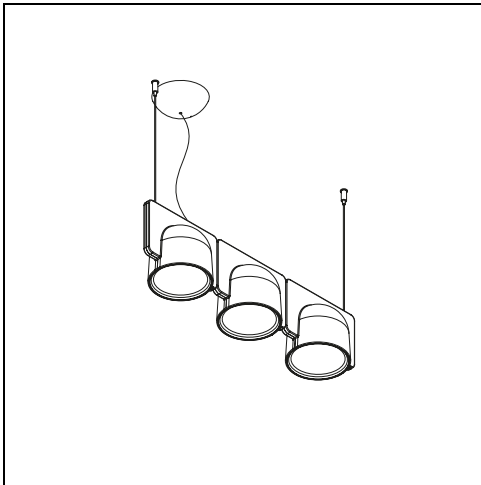

TECHNISCHE DATEN

Pendelleuchte. Der Leuchtenkörper besteht aus selbstverlöschendem Technopolymer und ist in den RAL-Farben Weiß Grau GC (RAL 9002) und Dunkelgrau GS (RAL 7015) erhältlich. Für größere Mengen als 30 Körper können je nach Wahl des Kunden Farben in der RAL- oder RAL DESIGN-Skala bestellt werden. Die Aufhängekabel sind aus Stahl gefertigt. Das Netzkabel ist transparent. Der Deckenbaldachin hat die gleiche Farbe des Moduls. Das Gerät ist mit LEDs für Netzspannung ausgestattet und die Helligkeit ist durch entsprechende Licht-Dimmer für LED-Lichtquellen einstellbar. Es ist in der Einzelausführung mit nach unten gerichteter Leuchtquelle (Down Light) erhältlich, steht in der Ausführung in Reihe zu 3 und 5 Modulen immer mit Down Light-Modulen am jeweiligen Ende und den zentralen Modulen Down Light oder abwechselnd Down Light und Up Light zur Verfügung, und ist in der quadratischen 4er-Ausführung mit allen Leuchtquellen nach unten oder nach oben gerichtet und in der 5-er Ausführung senkrecht erhältlich, wobei alle in derselben Richtung angeordnet sind. Für eine einfache Installation werden alle Komplettleuchten mit einer Montageschablone geliefert. Die Komplettleuchten sind nicht erweiterbar. Für andere Zusammensetzungen als die angegebenen bitte auf das Igloo System Bezug nehmen.

MODELLNAME: Igloo

CODE: 4268../LED/1DOWN

GRÖSSE: 22 × 17,5 × 14,8 + 250 cm

MATERIALS: Technopolymer plastic

FARBEN

- Dark Grey - RAL Code: RAL 7015
- White Grey - RAL Code: RAL 9002

GLÜHBIRNEN: 10W LED LINE VOLTAGE (2700 K, CRI 80, 1250 Lm)

NETZKABEL: Transparent / Ø 4.6 mm / Length 250 cm

ZERTIFIKATIONEN UND SYMBOLE:

MODELLNAME: Igloo 3 Down

CODE: 4268../LED/3DOWN

GRÖSSE: 66 × 17,5 × 14,8 + 250 cable

MATERIALS: Technopolymer plastic

FARBEN

- Dark Grey - RAL Code: RAL 7015
- White Grey - RAL Code: RAL 9002