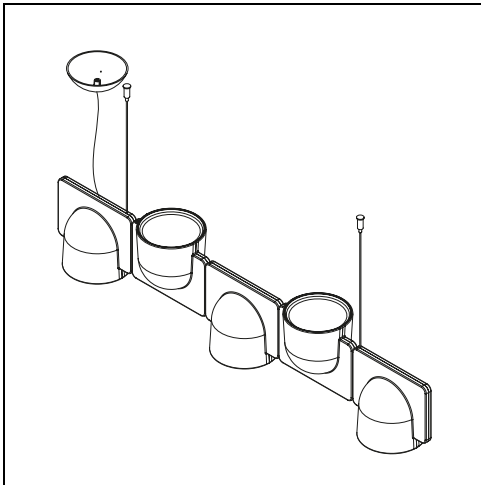

GLÜHBIRNEN: 3x10W LED LINE VOLTAGE (2700 K, CRI 80, 1250 Lm)

NETZKABEL: Transparent / Ø 4.6 mm/ Lenght 250 cm

ZERTIFIKATIONEN UND SYMBOLE:

MODELLNAME: Igloo 3 Down Up

CODE: 4268../LED/3DOWN/UP

GRÖSSE: 66 x 17,5 x 14,8 + 250 cable

ZERTIFIKATIONEN UND SYMBOLE:

MODELLNAME: Igloo 5 Down

CODE: 4268../LED/5DOWN

GRÖSSE: 110 × 17,5 × 14,8 + 250 cable

MATERIALS: Technopolymer plastic

FARBEN

- Dark Grey - RAL Code: RAL 7015
- White Grey - RAL Code: RAL 9002

GLÜHBIRNEN: 5x10W LED LINE VOLTAGE (2700 K, CRI 80, 1250 Lm)

NETZKABEL: Transparent / Ø 4.6 mm/ Length 250 cm

ZERTIFIKATIONEN UND SYMBOLE:

MODELLNAME: Igloo 5 Down Up

CODE: 4268../LED/5DOWN/UP

GRÖSSE: 110 × 17,5 × 14,8 + 250 cable