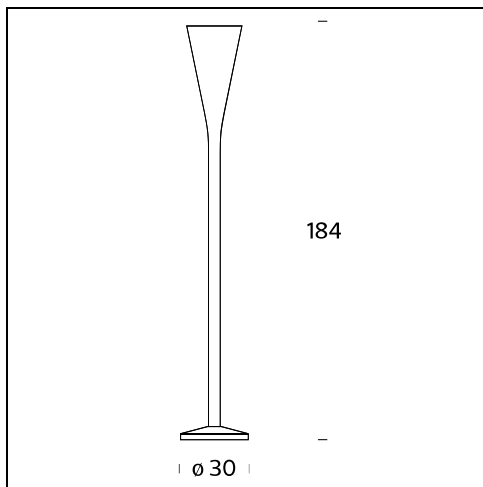

# LUMINATOR

Pietro Chiesa, 1933

Eine Lampe mit so aktueller Persönlichkeit, dass ihr Geburtsdatum unglaublich scheint. Ein langer Stab mit engem Durchmesser, welcher sich kontinuierlich nach oben erweitert und einen umgekippten Kegel beschreibt, in dem sich die Lichtquelle verbirgt. Luminator ist das erste Beispiel für eine Bodenleuchte mit indirekter Lichtemission, das auf dem Markt erschien.

### LUMINATOR (LED)

*Stehleuchte*

**TECHNISCHE DATEN**

Stehleuchte mit Dimmer. Indirekte Lichtverteilung. Struktur aus vernickeltem Messing. Netzkabel, Dimmer und Netzstecker schwarz.

**MODELLNAME:** Luminator

**CODE:** 05560N

**GRÖSSE:** ø 31 × 184 cm

**MATERIALS:** Nickel-plated brass

**GLÜHBIRNEN:** 1×230W (HA) Eco Saver R7s/115

**PLUG:** Black

**NETZKABEL:** Black

**DIMMER:** Dimmer

**ZERTIFIKATIONEN UND SYMBOLE:**