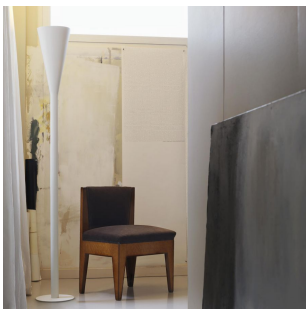

RELATED PRODUCTS

RILUMINATOR

Stehleuchte