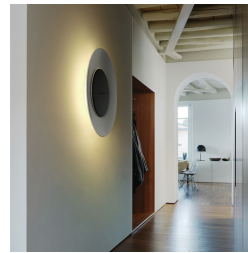

LUNAIRE

Ferréol Babin, 2013

Lunaire ist eine Wand- oder Deckenleuchte, die durch ihren Leuchteffekt beeindruckt, der an das Phänomen des bei einer Sonnenfinsternis erzeugten Lichts erinnert. Ein großer Aluminiumreflektor mit konkaver Form hat in seinem Zentrum eine kleinere Frontscheibe. Letztere, hinter der sich das Leuchtmittel befindet, erzeugt ein Licht, das je nachdem, wie man sie im Verhältnis zum Reflektor positioniert, verschieden ist: hinten diffus, wenn die Frontscheibe geschlossen ist, d.h. in Richtung Wand gedrückt ist. Sie strahlt vorn und wird auf den Reflektor reflektiert, wenn sie geöffnet ist. Der Benutzer greift durch einfaches und unmittelbares Drücken oder Ziehen des zentralen Stiftes ein: um das für den jeweiligen Moment beste Licht zu erhalten. Lunaire ist eine Leuchte, die sich durch den großzügigen Durchmesser des Diffusors für die Beleuchtung großer Räume eignet, egal ob es sich um den Wohn- oder Projektbereich handelt.

reddot award 2014
honourable mention

TECHNISCHE DATEN

Wand- und Deckenleuchte. Reflektor und Frontscheibe aus Aluminium, erhältlich mit weißem Reflektor und weißer Frontscheibe, weißem Reflektor und schwarzer Frontscheibe, poliertem Aluminium-Reflektor und schwarzer Frontscheibe, Reflektor mit Blattgold und schwarzer Frontscheibe, Reflektor und Frontscheibe mit Blattgold Reflektor mit Blattgold und Frontscheibe mit Blattkupfer, Reflektor mit Blattkupfer und schwarzer Frontscheibe, Reflektor mit Blattkupfer und Frontscheibe mit Blattgold, Reflektor und Frontscheibe mit Blattkupfer.

MODELLNAME: Lunaire

CODE: 4246..

GRÖSSE: ø 75 × 11 cm

MATERIALS: Metal

FARBEN

- Copper-Leaf
- Copper-Leaf And Black
- Gold-Leaf And Black
- White - RAL Code: RAL 9010
- White Reflector And Black Front - RAL Code: RAL 9010 / RAL 9005