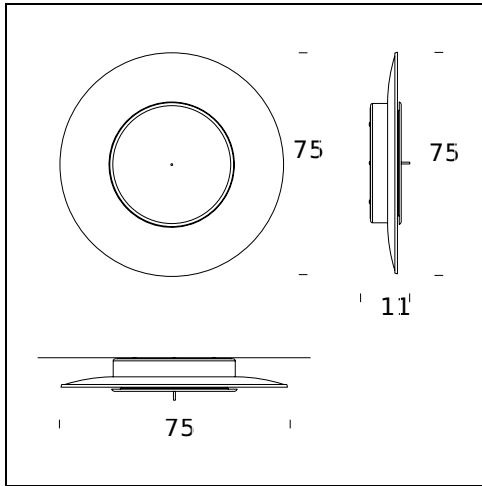

LUNAIRE

Ferréol Babin, 2013

Lunaire ist eine Wand- oder Deckenleuchte, die durch ihren Leuchteffekt beeindruckt, der an das Phänomen des bei einer Sonnenfinsternis erzeugten Lichts erinnert. Ein großer Aluminiumreflektor mit konkaver Form hat in seinem Zentrum eine kleinere Frontscheibe. Letztere, hinter der sich das Leuchtmittel befindet, erzeugt ein Licht, das je nachdem, wie man sie im Verhältnis zum Reflektor positioniert, verschieden ist: hinten diffus, wenn die Frontscheibe geschlossen ist, d.h. in Richtung Wand gedrückt ist. Sie strahlt vorn und wird auf den Reflektor reflektiert, wenn sie geöffnet ist. Der Benutzer greift durch einfaches und unmittelbares Drücken oder Ziehen des zentralen Stiftes ein: um das für den jeweiligen Moment beste Licht zu erhalten. Lunaire ist eine Leuchte, die sich durch den großzügigen Durchmesser des Diffusors für die Beleuchtung großer Räume eignet, egal ob es sich um den Wohn- oder Projektbereich handelt.

MODELLNAME: Lunaire

CODE: 4246..

GRÖSSE: ø 75 × 11 cm

MATERIALS: Metal

FARBEN

- Copper-Leaf
- Copper-Leaf And Black
- Gold-Leaf And Black
- White - RAL Code: RAL 9010
- White Reflector And Black Front - RAL Code: RAL 9010 / RAL 9005

GLÜHBIRNEN: 1×55W (FL) 2Gx13

ZERTIFIKATIONEN UND SYMBOLE:

MODELLNAME: Lunaire Led

CODE: 4298..

GRÖSSE: ø 75 × 11 cm

MATERIALS: Metal

FARBEN

- Copper-Leaf
- Copper-Leaf And Black
- Gold-Leaf And Black
- White - RAL Code: RAL 9010
- White Reflector And Black Front - RAL Code: RAL 9010 / RAL 9005