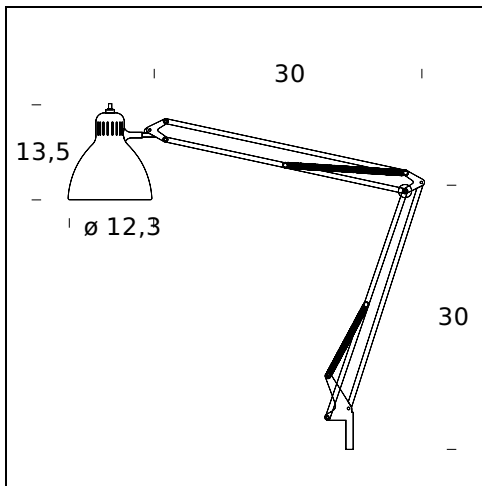

MODELLNAME: Naska 1

CODE: 8000...+8103..

GRÖSSE: 50-50 / ø 16 x 17 cm

MATERIALS: Metal

FARBEN

- Black - RAL Code: RAL 9005 Matt
- Chrome-Plated
- White

GLÜHBIRNEN: 1×42W (HA) Eco Saver E27

PLUG: Black

NETZKABEL: Black

ZERTIFIKATIONEN UND SYMBOLE:

MODELLNAME: Nasketta

CODE: 8004..+8103..

GRÖSSE: 30-30 /ø 12,3 x 13,5 cm

MATERIALS: Metal

FARBEN

- Black - RAL Code: RAL 9005 Matt
- Chrome-Plated
- White