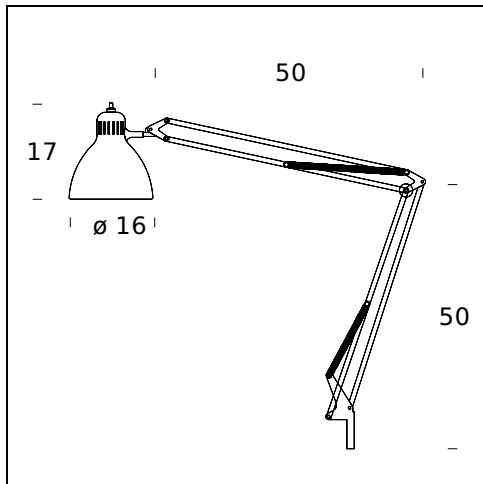

RELATED PRODUCTS

NASKA 1, NASKETTA

Stehleuchte

NASKA 1, NASKETTA

Tischleuchte

TECHNISCHE DATEN

Lampenfamilie für Tisch, Boden und Wand mit in allen Richtungen orientierbaren Armen. Fuß und Stab aus Stahl. Parabel aus Aluminium. Das Ganze lackiert in Weiß BI (RAL 9003 matt), Schwarz N (RAL 9005 matt) oder verchromt CR. Netzkabel und -stecker in Schwarz.

MODELLNAME: Naska 1

CODE: 8000...+8103..

GRÖSSE: 50-50 / ø 16 x 17 cm

MATERIALS: Metal

FARBEN

- Black - RAL Code: RAL 9005 Matt
- Chrome-Plated
- White

GLÜHBIRNEN: 1×42W (HA) Eco Saver E27

PLUG: Black

NETZKABEL: Black

ZERTIFIKATIONEN UND SYMBOLE:

MODELLNAME: Nasketta

CODE: 8004..+8103..

GRÖSSE: 30-30 /ø 12,3 x 13,5 cm

MATERIALS: Metal

FARBEN

- Black - RAL Code: RAL 9005 Matt
- Chrome-Plated
- White