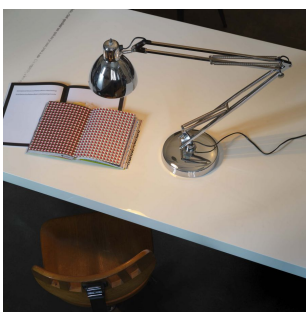

NASKA 1, NASKETTA

Historical Archive, 1933

Die Leuchtenfamilie Naska ist ein Klassiker aus dem Jahre 1933. Einfach, robust und funktionell, mit einem allseitig verstellbarem Doppelarm und dem im Leuchtenkopf integrierten Ein/Aus Drehschalter, ist sie in drei verschiedenen Versionen für Tisch, Boden und Wand erhältlich.

RELATED PRODUCTS

NASKA 1, NASKETTA

Stehleuchte

NASKA 1, NASKETTA

Tischleuchte

TECHNISCHE DATEN

Lampenfamilie für Tisch, Boden und Wand mit in allen Richtungen orientierbaren Armen. Fuß und Stab aus Stahl. Parabel aus Aluminium. Das Ganze lackiert in Weiß BI (RAL 9003 matt), Schwarz N (RAL 9005 matt) oder verchromt CR. Netzkabel und -stecker in Schwarz.