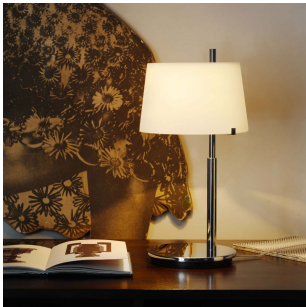

PASSION

Studio Beretta Associati, 2004

Passion stimmt auf harmonische Art die Empfindlichkeit des Opalglasses und die Reinheit des Metalls ab. Erhältlich als Pendelleuchte und in den Ausführungen als Tisch- und Bodenleuchte. Charakteristisch ist bei den Tisch- und Bodenleuchten der dezentral positionierte Leuchtenstab

RELATED PRODUCTS

PASSION

Tischleuchte

TECHNISCHE DATEN

Stehlampe mit Dimmer. Gestell aus verchromtem CR oder vernickeltem und gebürstetem Messing NC. Diffusor aus weißem mundgeblasenem und satiniertem Glas. Oberer Metallreflektor mit dem Gestell koordiniert. Netzkabel, Dimmer und Netzstecker transparent.

MODELLNAME: Passion

CODE: 3611..

GRÖSSE: ø 47 × 175 cm

MATERIALS: Glass, metal

FARBEN

- Chrome-Plated
- Nickel-Plated - RAL Code: RAL 9006 Matt

GLÜHBIRNEN: 2×100W (HA) Eco Saver or 2×20W (FL) E27

PLUG: Transparent