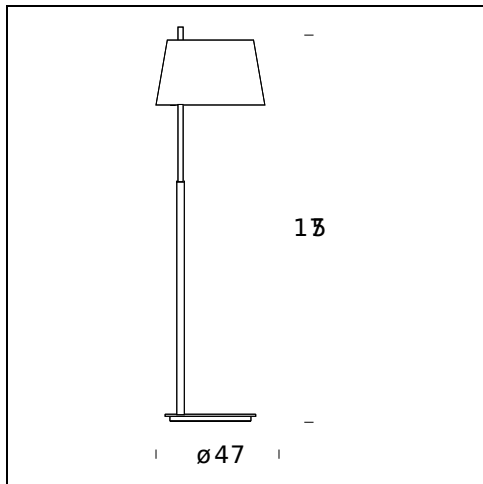

RELATED PRODUCTS

PASSION

Tischleuchte

TECHNISCHE DATEN

Stehlampe mit Dimmer. Gestell aus verchromtem CR oder vernickeltem und gebürstetem Messing NC. Diffusor aus weißem mundgeblasenem und satiniertem Glas. Oberer Metallreflektor mit dem Gestell koordiniert. Netzkabel, Dimmer und Netzstecker transparent.

MODELLNAME: Passion

CODE: 3611..

GRÖSSE: ø 47 × 175 cm

MATERIALS: Glass, metal

FARBEN

- Chrome-Plated
- Nickel-Plated - RAL Code: RAL 9006 Matt

GLÜHBIRNEN: 2×100W (HA) Eco Saver or 2×20W (FL) E27

PLUG: Transparent