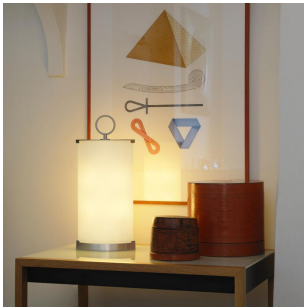

RELATED PRODUCTS

PIRELLINA

Tischleuchte