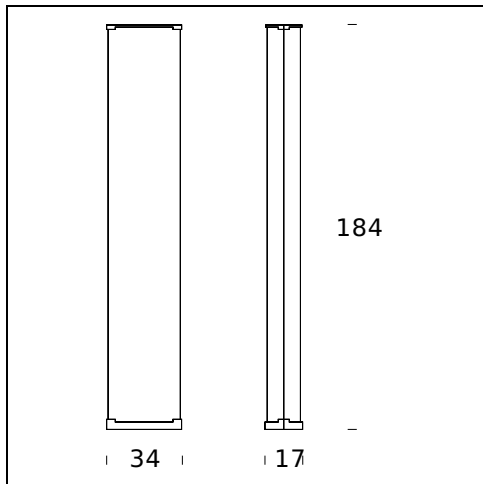

## TECHNISCHE DATEN

Stehleuchte mit Dimmer und diffuser und indirekter doppelter Lichtausstrahlung. Gestell aus satiniertem, vernickeltem Messing. Diffusoren aus gebogenem Pressglas. Netzkabel, Dimmer und Netzstecker schwarz.

**MODELLNAME:** Pirellone

**CODE:** 2758

**GRÖSSE:** 34 x 17 x 184 cm

**MATERIALS:** Glass

**GLÜHBIRNEN:** 10x40W (HA) or 10x33W (HA) Eco Saver G9 + 1x230W (HA) Eco Saver R7s/115

**PLUG:** Black

**NETZKABEL:** Black