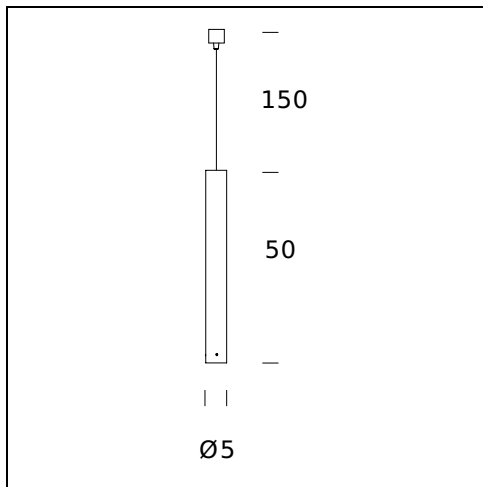

TUBO LED

FontanaArte Design Lab, 2011

Simplicity and linearity conveyed by a cylinder suspended in clear borosilicate glass. When switched on, the light is the undisputed main player.

TECHNISCHE DATEN

Hängeleuchte. Leuchtkörper aus transparentem Borosilikatglas, der in seinem Inneren einen gerippten Kühlkörper aus natur eloxiertem Metall aufweist, welcher eine bessere Dispersion der von der Lichtquelle ausgestrahlten Wärme gestattet. Transparentes höhenverstellbares Stromkabel. Netzteil inbegriffen.

MODELLNAME: Tubo Led

CODE: 4138

GRÖSSE: Ø 5x50 + 150 cm

MATERIALS: Glass, metal

GLÜHBIRNEN: 1 LED - 14W (2700 K, CRI 82, 1100 Lm)

NETZKABEL: Transparent - Length 150 cm

ZERTIFIKATIONEN UND SYMBOLE:

Subject to technical modifications and modifications to content