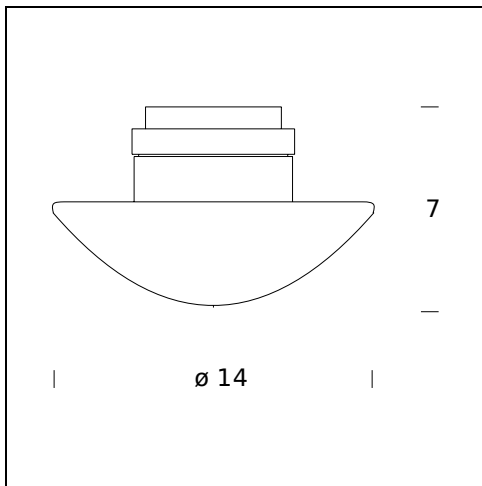

MODELLNAME: Sillaba

CODE: 2775/2G

GRÖSSE: ø 9 x 6 cm

MATERIALS: Glass, metal

GLÜHBIRNEN: 1x20W (HA) or 1x14W (HA) Eco Saver G4 12V (12-Volt-Netzgerät, nicht im Lieferumfang enthalten)

ZERTIFIKATIONEN UND SYMBOLE:

MODELLNAME: Sillaba

CODE: 2775/5G

GRÖSSE: 11,2 x 7

MATERIALS: Glass, metal

GLÜHBIRNEN: 1x50W (HA) or 1x35W (HA) Eco Saver GY6.35 12V (12-Volt-Netzgerät, nicht im Lieferumfang enthalten)

ZERTIFIKATIONEN UND SYMBOLE:

MODELLNAME: Sillaba

CODE: 2775/7/23G

GRÖSSE: ø 14 x 9 cm

GLÜHBIRNEN: 1x60W (HA) or 1x48W (HA) Eco Saver G9

ZERTIFIKATIONEN UND SYMBOLE:

MODELLNAME: Sillaba

CODE: 4221/7/23G

GRÖSSE: ø 14 x 9 cm

GLÜHBIRNEN: 1 LED - 8W (3000 K, CRI 80, 650 Lm)

ZERTIFIKATIONEN UND SYMBOLE:

MODELLNAME: Sillaba, recessed lamp

CODE: 2969/2G

GRÖSSE: ø 9 x 6 cm

MATERIALS: Glass, metal

GLÜHBIRNEN: 1×20W (HA) G4 12V or 1×14W (HA) Eco Saver G4 12V (12-Volt-Netzgerät, nicht im Lieferumfang enthalten)