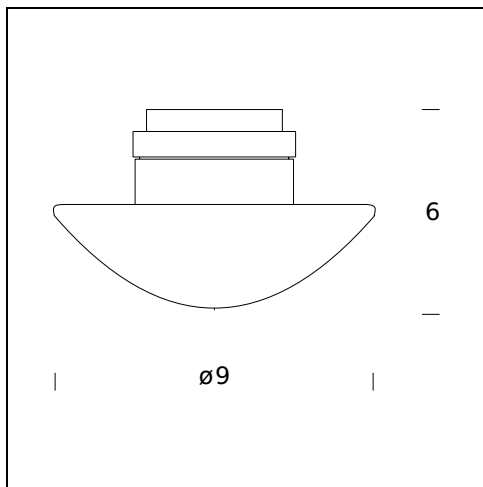

SILLABA

Piero Castiglioni, 1988

Für eine Installation an der Wand oder Decke gedacht, verbindet Sillaba Diskretion und Reinheit und richtet mit ihrer schlichten Präsenz jeden Raum ein.

TECHNISCHE DATEN

Wand-/Deckenleuchte. Gestell aus hoch hitzebeständigem Technopolymer. Diffusor aus hitzebeständigem sandgestrahltem Glas.

MODELLNAME: Sillaba

CODE: 2775/2G

GRÖSSE: ø 9 x 6 cm

MATERIALS: Glass, metal

GLÜHBIRNEN: 1x20W (HA) or 1x14W (HA) Eco Saver G4 12V (12-Volt-Netzgerät, nicht im Lieferumfang enthalten)

ZERTIFIKATIONEN UND SYMBOLE:

MODELLNAME: Sillaba

CODE: 2775/5G

GRÖSSE: 11,2 x 7

MATERIALS: Glass, metal

GLÜHBIRNEN: 1x50W (HA) or 1x35W (HA) Eco Saver GY6.35 12V (12-Volt-Netzgerät, nicht im Lieferumfang enthalten)

ZERTIFIKATIONEN UND SYMBOLE:

GLÜHBIRNEN: 1 LED - 8W (3000 K, CRI 80, 650 Lm)

ZERTIFIKATIONEN UND SYMBOLE:

MODELLNAME: Sillaba, recessed lamp

CODE: 2969/2G

GRÖSSE: ø 9 x 6 cm

MATERIALS: Glass, metal

GLÜHBIRNEN: 1×20W (HA) G4 12V or 1×14W (HA) Eco Saver G4 12V (12-Volt-Netzgerät, nicht im Lieferumfang enthalten)