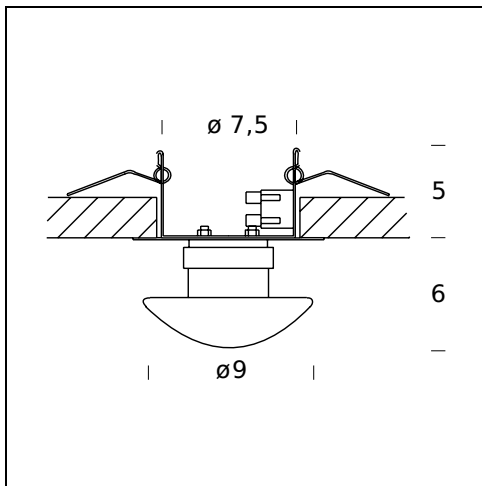

MODELLNAME: Sillaba

CODE: 2775/2G

GRÖSSE: ø 9 x 6 cm

MATERIALS: Glass, metal

GLÜHBIRNEN: 1x20W (HA) or 1x14W (HA) Eco Saver G4 12V (12-Volt-Netzgerät, nicht im Lieferumfang enthalten)

ZERTIFIKATIONEN UND SYMBOLE:

MODELLNAME: Sillaba

CODE: 2775/5G

GRÖSSE: 11,2 x 7

MATERIALS: Glass, metal

GLÜHBIRNEN: 1x50W (HA) or 1x35W (HA) Eco Saver GY6.35 12V (12-Volt-Netzgerät, nicht im Lieferumfang enthalten)

ZERTIFIKATIONEN UND SYMBOLE:

MODELLNAME: Sillaba

CODE: 2775/7/23G

GRÖSSE: ø 14 x 9 cm

GLÜHBIRNEN: 1x60W (HA) or 1x48W (HA) Eco Saver G9

ZERTIFIKATIONEN UND SYMBOLE:

MODELLNAME: Sillaba

CODE: 4221/7/23G

GRÖSSE: ø 14 x 9 cm

GLÜHBIRNEN: 1 LED - 8W (3000 K, CRI 80, 650 Lm)

ZERTIFIKATIONEN UND SYMBOLE:

MODELLNAME: Sillaba, recessed lamp

CODE: 2969/2G

GRÖSSE: ø 9 x 6 cm

MATERIALS: Glass, metal

GLÜHBIRNEN: 1×20W (HA) G4 12V or 1×14W (HA) Eco Saver G4 12V (12-Volt-Netzgerät, nicht im Lieferumfang enthalten)