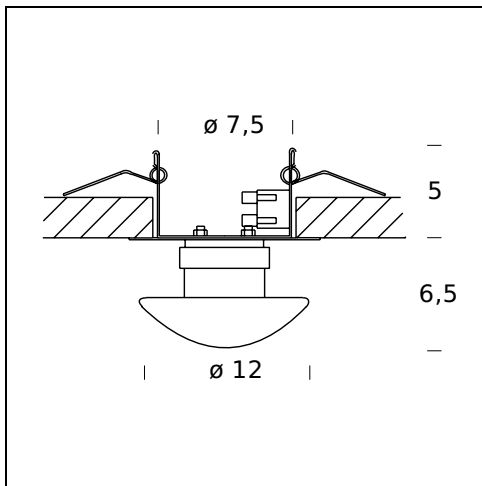

MODELLNAME: Sillaba

CODE: 2775/2G

GRÖSSE: ø 9 x 6 cm

MATERIALS: Glass, metal

GLÜHBIRNEN: 1x20W (HA) or 1x14W (HA) Eco Saver G4 12V (12-Volt-Netzgerät, nicht im Lieferumfang enthalten)

ZERTIFIKATIONEN UND SYMBOLE:

MODELLNAME: Sillaba

CODE: 2775/7/23G

GRÖSSE: ø 14 x 9 cm

GLÜHBIRNEN: 1x60W (HA) or 1x48W (HA) Eco Saver G9

ZERTIFIKATIONEN UND SYMBOLE:

MODELLNAME: Sillaba

CODE: 4221/7/23G

GRÖSSE: ø 14 x 9 cm

GLÜHBIRNEN: 1 LED - 8W (3000 K, CRI 80, 650 Lm)

ZERTIFIKATIONEN UND SYMBOLE:

MODELLNAME: Sillaba, recessed lamp

CODE: 2969/2G

GRÖSSE: ø 9 x 6 cm

MATERIALS: Glass, metal

GLÜHBIRNEN: 1×20W (HA) G4 12V or 1×14W (HA) Eco Saver G4 12V (12-Volt-Netzgerät, nicht im Lieferumfang enthalten)

ZERTIFIKATIONEN UND SYMBOLE:

CE IP40 *Classe III*

MODELLNAME: Sillaba, recessed lamp

CODE: 2969/5G

GRÖSSE: ø 12 x 6,5 cm

MATERIALS: Glass, metal

GLÜHBIRNEN: 1×50W (HA) GY6.35 12V or 1×35W (HA) Eco Saver GY6.35 12V (12-Volt-Netzgerät, nicht im Lieferumfang enthalten)