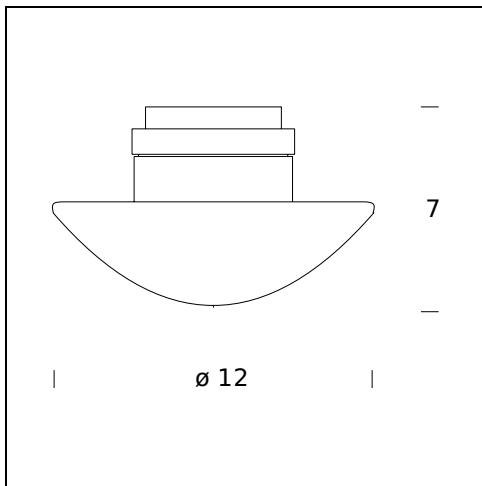

MODELLNAME: Sillaba

CODE: 2775/2G

GRÖSSE: ø 9 x 6 cm

MATERIALS: Glass, metal

GLÜHBIRNEN: 1x20W (HA) or 1x14W (HA) Eco Saver G4 12V (12-Volt-Netzgerät, nicht im Lieferumfang enthalten)

ZERTIFIKATIONEN UND SYMBOLE:

MODELLNAME: Sillaba

CODE: 2775/5G

GRÖSSE: 11,2 x 7

MATERIALS: Glass, metal

GLÜHBIRNEN: 1x50W (HA) or 1x35W (HA) Eco Saver GY6.35 12V (12-Volt-Netzgerät, nicht im Lieferumfang enthalten)

ZERTIFIKATIONEN UND SYMBOLE:

MODELLNAME: Sillaba

CODE: 2775/7/23G

GRÖSSE: ø 14 x 9 cm

GLÜHBIRNEN: 1x60W (HA) or 1x48W (HA) Eco Saver G9

ZERTIFIKATIONEN UND SYMBOLE:

MODELLNAME: Sillaba

CODE: 4221/7/23G

GRÖSSE: ø 14 x 9 cm

GLÜHBIRNEN: 1 LED - 8W (3000 K, CRI 80, 650 Lm)

ZERTIFIKATIONEN UND SYMBOLE:

MODELLNAME: Sillaba, recessed lamp

CODE: 2969/2G

GRÖSSE: ø 9 x 6 cm

MATERIALS: Glass, metal

GLÜHBIRNEN: 1×20W (HA) G4 12V or 1×14W (HA) Eco Saver G4 12V (12-Volt-Netzgerät, nicht im Lieferumfang enthalten)