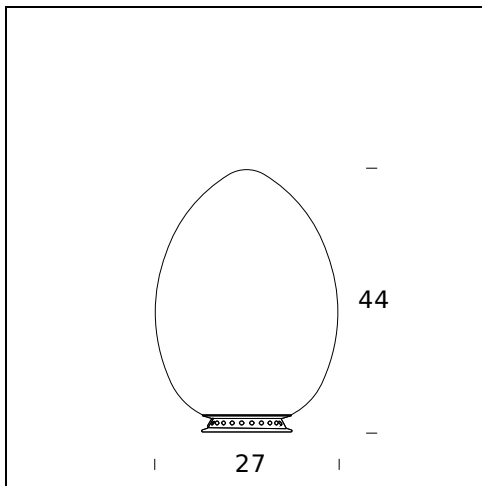

MODELLNAME: Uovo

CODE: 2646/0

GRÖSSE: 18 x 28 cm

MATERIALS: Glass

GLÜHBIRNEN: 1×30W (HA) or 1×12W (FL) E27

PLUG: Black

NETZKABEL: Black

ZERTIFIKATIONEN UND SYMBOLE:

MODELLNAME: Uovo

CODE: 2646/1

GRÖSSE: 27 x 44 cm

MATERIALS: Glass

GLÜHBIRNEN: 1x70W (HA) Eco Saver E27

PLUG: Black

NETZKABEL: Black

DIMMER: Dimmer