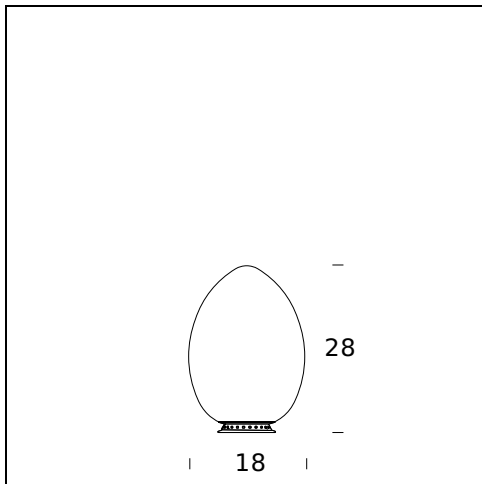

RELATED PRODUCTS

UOVO (LED)

Tischleuchte

TECHNISCHE DATEN

Tischleuchte. Gestell aus weiß lackiertem Metall. Diffusor aus weißem, mundgeblasenem und satiniertem Glas. Netzkabel, Netzstecker und Schalter schwarz.

MODELLNAME: Uovo

CODE: 2646/0

GRÖSSE: 18 x 28 cm

MATERIALS: Glass

GLÜHBIRNEN: 1×30W (HA) or 1×12W (FL) E27

PLUG: Black

NETZKABEL: Black

ZERTIFIKATIONEN UND SYMBOLE:

MODELLNAME: Uovo

CODE: 2646/1

GRÖSSE: 27 x 44 cm

MATERIALS: Glass

GLÜHBIRNEN: 1x70W (HA) Eco Saver E27

PLUG: Black

NETZKABEL: Black

DIMMER: Dimmer