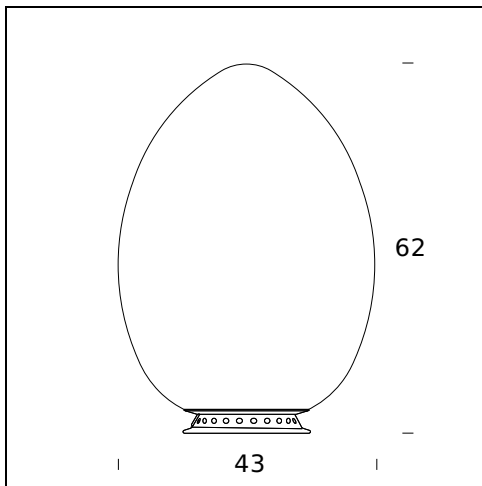

MODELLNAME: Uovo

CODE: 2646/0

GRÖSSE: 18 x 28 cm

MATERIALS: Glass

GLÜHBIRNEN: 1×30W (HA) or 1×12W (FL) E27

PLUG: Black

NETZKABEL: Black

ZERTIFIKATIONEN UND SYMBOLE:

MODELLNAME: Uovo

CODE: 2646/1

GRÖSSE: 27 x 44 cm

MATERIALS: Glass

GLÜHBIRNEN: 1x70W (HA) Eco Saver E27

PLUG: Black

NETZKABEL: Black

DIMMER: Dimmer

ZERTIFIKATIONEN UND SYMBOLE:

CE EAC IP20 *Classe II* 

MODELLNAME: Uovo

CODE: 2646

GRÖSSE: 43 x 62 cm

MATERIALS: Glass

GLÜHBIRNEN: 1x100W (HA) Eco Saver E27

PLUG: Black