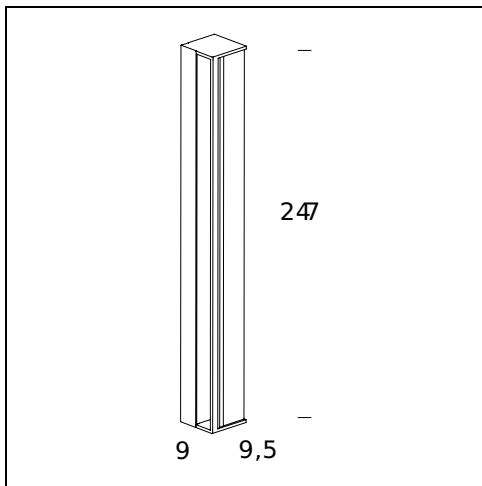

**TECHNISCHE DATEN**

Serie von Wand- oder Deckeneinbauleuchten für indirekte Beleuchtung. Die Leuchte hat eine Metallstruktur. Mit Epoxydpulver matt weiß lackiert, enthält sie eine oder mehrere dimmbare Leuchtstofflampen. Das Gerät ist einfach zu montieren und wartungsfreundlich, da seine Abdeckung durch Neodymmagneten festgehalten wird. Durch die Essenzialität des Designs kann ein Lichteffect erzielt werden, der wie ein Lichteinschnitt auf der Wand aussieht. Dadurch eignet sich Slot insbesondere für private und öffentliche Räume, in denen neben der Beleuchtung auch ein unaufdringlicher Dekorationseffekt erwünscht ist. Das Gerät ist mit dimmbarem elektronischem Netzanschluß (1- 10V) und kann mit oder ohne Gehäuse montiert werden (bei Einbau in Hängedecken aus Gipsplatte allerdings unerlässlich). Eine korrekte Installation sieht einen Spalt von 4 mm an allen Außenseiten vor.

**MODELLNAME:** Slot

**CODE:** 3749/3

**GRÖSSE:** 9,5 x 9,5 x 151 cm

**MATERIALS:** Metal

**GLÜHBIRNEN:** 1×35W (FL) G5 FH or 1×49W (FL) G5 FQ or 1×80W (FL) G5 FQ

**ZERTIFIKATIONEN UND SYMBOLE:**

**MODELLNAME:** Slot

**CODE:** 3749/4

**GRÖSSE:** 9,5 x 9,5 x 247 cm

**MATERIALS:** Metal

**GLÜHBIRNEN:** 1×35W (FL) G5 FH or 1×49W (FL)G5 FQ or 1×80W (FL) G5 FQ + 1×28W (FL) FH or 1×54W (FL)G5 FQ

**ZERTIFIKATIONEN UND SYMBOLE:**