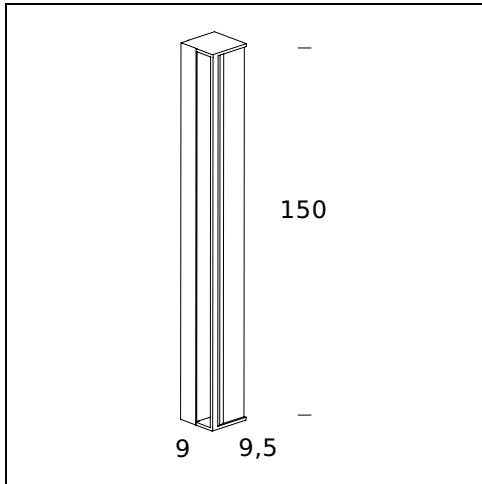

# SLOT

David Chipperfield, 2005

Einbauleuchten-Serie für Wand oder Decke für indirekte Beleuchtung. Das Gerät verfügt über eine Metallstruktur, die in Mattweiß pulverlackiert ist und in der eine oder mehrere dimmbare Leuchtstofflampen eingesetzt sind. Das wesentliche Design ermöglicht einen Leuchteffekt, der einem Lichtschnitt auf einer Wand ähnelt.

**TECHNISCHE DATEN**

Serie von Wand- oder Deckeneinbauleuchten für indirekte Beleuchtung. Die Leuchte hat eine Metallstruktur. Mit Epoxydpulver matt weiß lackiert, enthält sie eine oder mehrere dimmbare Leuchtstofflampen. Das Gerät ist einfach zu montieren und wartungsfreundlich, da seine Abdeckung durch Neodymmagneten festgehalten wird. Durch die Essenzialität des Designs kann ein Lichteffect erzielt werden, der wie ein Lichteinschnitt auf der Wand aussieht. Dadurch eignet sich Slot insbesondere für private und öffentliche Räume, in denen neben der Beleuchtung auch ein unaufdringlicher Dekorationseffekt erwünscht ist. Das Gerät ist mit dimmbarem elektronischem Netzanschluß (1- 10V) und kann mit oder ohne Gehäuse montiert werden (bei Einbau in Hängedecken aus Gipsplatte allerdings unerlässlich). Eine korrekte Installation sieht einen Spalt von 4 mm an allen Außenseiten vor.

**MODELLNAME:** Slot

**CODE:** 3749/3

**GRÖSSE:** 9,5 x 9,5 x 151 cm

**MATERIALS:** Metal

**GLÜHBIRNEN:** 1×35W (FL) G5 FH or 1×49W (FL) G5 FQ or 1×80W (FL) G5 FQ

**ZERTIFIKATIONEN UND SYMBOLE:**

**MODELLNAME:** Slot

**CODE:** 3749/4

**GRÖSSE:** 9,5 x 9,5 x 247 cm

**MATERIALS:** Metal

**GLÜHBIRNEN:** 1×35W (FL) G5 FH or 1×49W (FL)G5 FQ or 1×80W (FL) G5 FQ + 1×28W (FL) FH or 1×54W (FL)G5 FQ

**ZERTIFIKATIONEN UND SYMBOLE:**