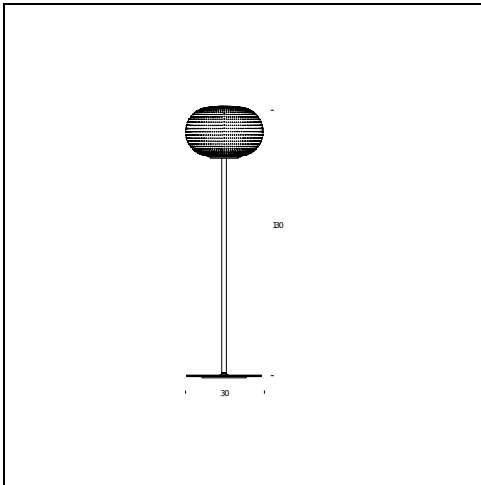

RELATED PRODUCTS

BIANCA
Hängeleuchte

BIANCA
Wand- und Deckenleuchte

BIANCA
Deckenleuchte

BIANCA
Tischleuchte

TECHNISCHE DATEN

Stehleuchte. Schirm aus geblasenem und satiniertem Glas mit milchweißer Lackierung. Standfuß und Ständer aus weißem Metall. Transparentes Stromkabel, Stecker und Dimmer.

MODELLNAME: Bianca Medium

CODE: 4309BI

GRÖSSE: Ø 30x130 cm

MATERIALS: Glass, metal

FARBEN

○ White

GLÜHBIRNEN: Led - 17,5W (2700 K, CRI>80, 1650 Lm) 230V

PLUG: Transparent

NETZKABEL: Transparent

DIMMER: Transparent

ZERTIFIKATIONEN UND SYMBOLE:

CE EAC IP20 *Classe II*

MODELLNAME: Bianca Large

CODE: 4309/1BI

GRÖSSE: Ø 50x 177,5 cm

MATERIALS: Glass, metal