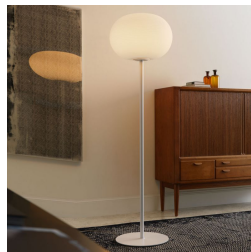

BIANCA

Matti Klenell, 2015

Bianca ist eine Leuchtenfamilie, deren Schirme aus festgeblasenem Glas bestehen und mit einer milchweißen Lackierung und satiniertem Finish versehen sind. Die Oberfläche des Lampenschirms ist mit leichten und zarten Rillenmustern verziert, die auf dem Weiß des Glases an kleine Spuren auf frischem Schnee erinnern. Die in drei verschiedenen Durchmessern erhältlichen Schirme von Bianchi sind mundgeblasen, am Band geschliffen und anschließend in Säure getaucht, um den für kostbare Gläser typischen „seidigen Effekt“ zu erzielen. Sie machen die aus dreizehn Leuchtenarten bestehende Familie komplett. Der Schirm war ist und bleibt aufgrund seines Durchmessers von 50 cm, der Größe und der Menge an verwendetem Glas auch für die fähigsten und an das „Festblasen“ von Glas gewöhnten Glaskünstler eine echte Herausforderung, denn um die Glasmasse in der Form zu drehen und zu modellieren, sind bei den traditionellen venezianischen Herstellungsprozessen keine zusätzlichen Hilfswerkzeuge vorgesehen. Hier ist ausschließlich das handwerkliche Können und die Lungenkraft des Meisters gefragt. Bianca ist als stehendes Modell ohne Ständer, als Tisch- und als Stehleuchte mit Ständer und Standfuß, als Hängemodell sowie als Wand- und Deckenleuchte erhältlich. In der matt weißen Lackierung der verschiedenen Metallhalterungen spiegeln sich der Name und die Farbe des Schirms wider. In den Größen Small mit 16 cm bzw. Medium mit 30 cm Durchmesser wurde bei Bianca eine dimmbare Led-Karte verbaut, während bei dem Modell in Large mit 50 cm Durchmesser eine E27-Fassung montiert ist, die den Einsatz von verschiedenen Leuchtmitteln ermöglicht. Bianca versorgt ihre Umgebung mit einem streuenden, sehr warmen und umhüllenden Licht.