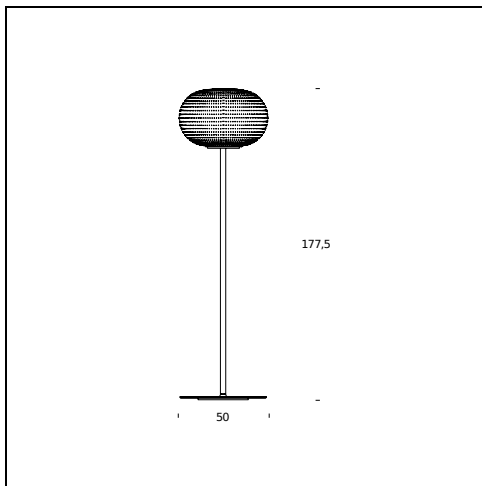

RELATED PRODUCTS

BIANCA
Hängeleuchte

BIANCA
Wand- und Deckenleuchte

BIANCA
Deckenleuchte

BIANCA
Tischleuchte

TECHNISCHE DATEN

Stehleuchte. Schirm aus geblasenem und satiniertem Glas mit milchweißer Lackierung. Standfuß und Ständer aus weißem Metall. Transparentes Stromkabel, Stecker und Dimmer.

MODELLNAME: Bianca Medium

CODE: 4309BI

GRÖSSE: Ø 30x130 cm

MATERIALS: Glass, metal

FARBEN

○ White

GLÜHBIRNEN: Led - 17,5W (2700 K, CRI>80, 1650 Lm) 230V

PLUG: Transparent

NETZKABEL: Transparent

DIMMER: Transparent

ZERTIFIKATIONEN UND SYMBOLE:

CE EAC IP20 *Classe II*

MODELLNAME: Bianca Large

CODE: 4309/1BI

GRÖSSE: Ø 50x 177,5 cm

MATERIALS: Glass, metal