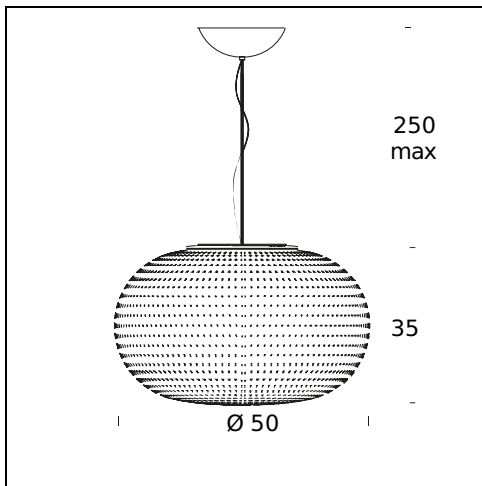

## TECHNISCHE DATEN

Hängeleuchte Schirm aus geblasenem und satiniertem Glas mit milchweißer Lackierung. Deckenkappe weiß. Transparentes Stromkabel.

**MODELLNAME:** Bianca Small

**CODE:** 4306/OBI

**GRÖSSE:** Ø 16x11,5+250 cm

### ZERTIFIKATIONEN UND SYMBOLE:

**MODELLNAME:** Bianca Medium

**CODE:** 4306BI

**GRÖSSE:** Ø 30x19+250 cm

**MATERIALS:** Glass

**FARBEN**

○ White

**GLÜHBIRNEN:** LED - 17,5W ( 2700 K, CRI>80, 1650 Lm) 230V

**NETZKABEL:** Transparent

**ZERTIFIKATIONEN UND SYMBOLE:**

**MODELLNAME:** Bianca Large

**CODE:** 4306/1BI

**GRÖSSE:** Ø 50x35+250 cm

**MATERIALS:** Glass

**FARBEN**

White