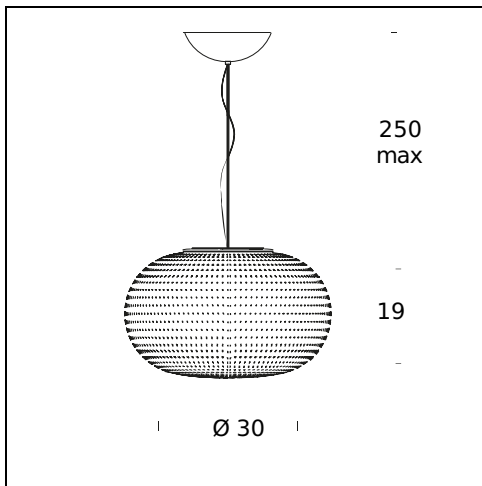

## TECHNISCHE DATEN

Hängeleuchte Schirm aus geblasenem und satiniertem Glas mit milchweißer Lackierung. Deckenkappe weiß. Transparentes Stromkabel.

**MODELLNAME:** Bianca Small

**CODE:** 4306/OBI

**GRÖSSE:** Ø 16x11,5+250 cm

### ZERTIFIKATIONEN UND SYMBOLE:

**MODELLNAME:** Bianca Medium

**CODE:** 4306BI

**GRÖSSE:** Ø 30x19+250 cm

**MATERIALS:** Glass

**FARBEN**

○ White

**GLÜHBIRNEN:** LED - 17,5W ( 2700 K, CRI>80, 1650 Lm) 230V

**NETZKABEL:** Transparent

**ZERTIFIKATIONEN UND SYMBOLE:**

**MODELLNAME:** Bianca Large

**CODE:** 4306/1BI

**GRÖSSE:** Ø 50x35+250 cm

**MATERIALS:** Glass

**FARBEN**

White