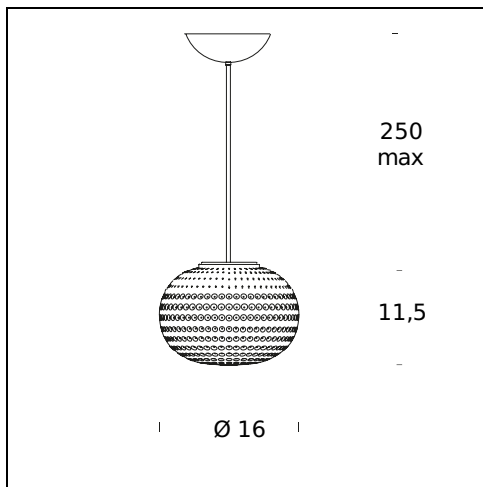

## TECHNISCHE DATEN

Hängeleuchte Schirm aus geblasenem und satiniertem Glas mit milchweißer Lackierung. Deckenkappe weiß. Transparentes Stromkabel.

**MODELLNAME:** Bianca Small

**CODE:** 4306/OBI

**GRÖSSE:** Ø 16x11,5+250 cm

### ZERTIFIKATIONEN UND SYMBOLE:

**MODELLNAME:** Bianca Medium

**CODE:** 4306BI

**GRÖSSE:** Ø 30x19+250 cm

**MATERIALS:** Glass

**FARBEN**

○ White

**GLÜHBIRNEN:** LED - 17,5W ( 2700 K, CRI>80, 1650 Lm) 230V

**NETZKABEL:** Transparent

**ZERTIFIKATIONEN UND SYMBOLE:**

**MODELLNAME:** Bianca Large

**CODE:** 4306/1BI

**GRÖSSE:** Ø 50x35+250 cm

**MATERIALS:** Glass

**FARBEN**

White