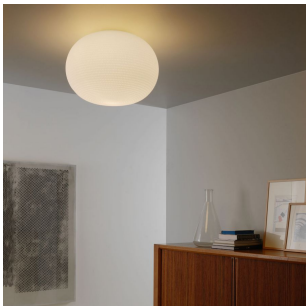

BIANCA

Wand- und Deckenleuchte