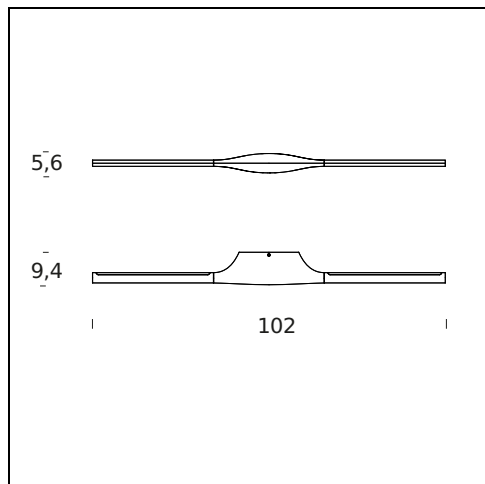

APEX

Karim Rashid, 2015

Apex ist eine ausgesprochen schlanke und stilvolle Wandleuchte, deren zentrales Element an die Form eines Auges erinnert. Die Leuchte wird gegen das Ende hin immer dünner und scheint beinahe im umliegenden Raum verschwinden zu wollen. Gleichzeitig gibt sie aber einen intensiven und funktionellen Lichtstrahl ab. Apex kann sowohl horizontal als auch vertikal installiert werden.

TECHNISCHE DATEN

Wandleuchte. Aluminium-Druckguss Körper, in Glanzlack weiß und schwarz oder poliert. Indirekte Lichtverteilung. Elektronisches Vorschaltgerät mit Dimmer inbegriffen (1:10V).

MODELLNAME: Apex

CODE: 4311..

GRÖSSE: 102 x 9,4 x 5,6 cm

MATERIALS: Aluminum

FARBEN

- Black - RAL Code: RAL 9005 Gloss
- Polished Aluminum
- White Gloss - RAL Code: RAL 9003 Gloss

GLÜHBIRNEN: 2x7W LED (2700K, CRI>80, 900+900 Lm)