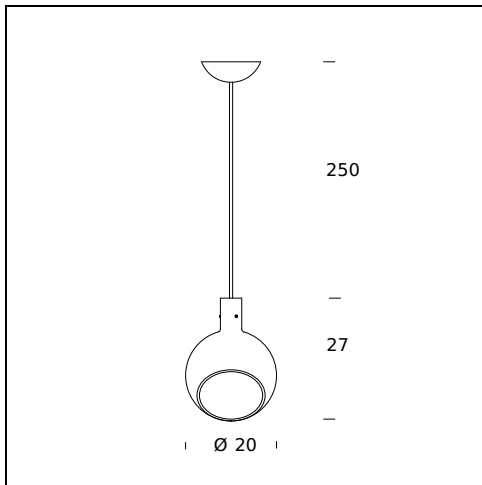

TECHNISCHE DATEN

Hängeleuchte. Diffusor aus mundgeblasenem Opalglas bernsteinfarben oder weiß. Transparentes Netzkabel. Deckenkappe weiß.

MODELLNAME: Parola

CODE: 4284..

GRÖSSE: Ø 20 x 27 + 250 cm

MATERIALS: Glass

FARBEN

● Amber

○ White

GLÜHBIRNEN: 3,5W LED G9 (3000K, CRI 80, 400 Lm)

NETZKABEL: Transparent

ZERTIFIKATIONEN UND SYMBOLE: