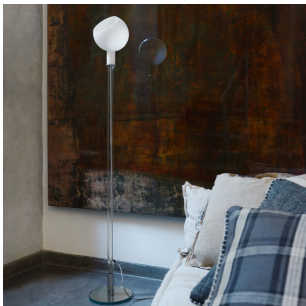

RELATED PRODUCTS