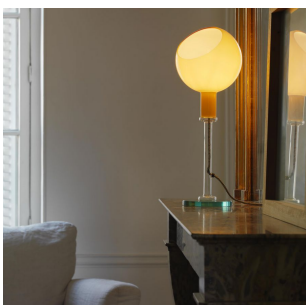

PAROLA

Wandleuchte