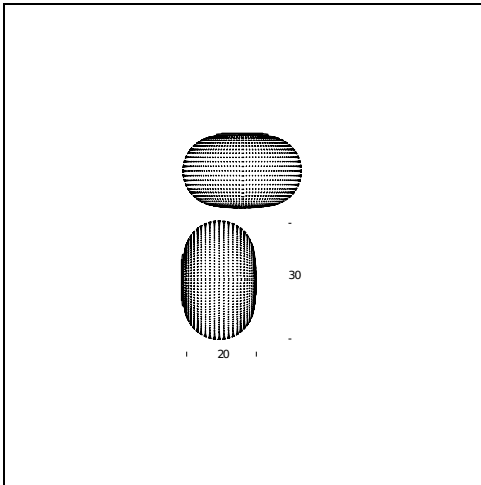

## TECHNISCHE DATEN

Wand-/Deckenleuchte. Schirm aus geblasenem und satiniertem Glas mit milchweißer Lackierung. Gestell aus weißem Metall.

**MODELLNAME:** Bianca Small

**CODE:** 4328/0BI

**GRÖSSE:** Ø 16x11,5 cm

### ZERTIFIKATIONEN UND SYMBOLE:

**MODELLNAME:** Bianca Medium

**CODE:** 4328BI

**GRÖSSE:** Ø 30x20 cm

**MATERIALS:** Glass

**FARBEN**

○ White

**GLÜHBIRNEN:** Led - 17,5W ( 2700 K, CRI>80, 1650 Lm)