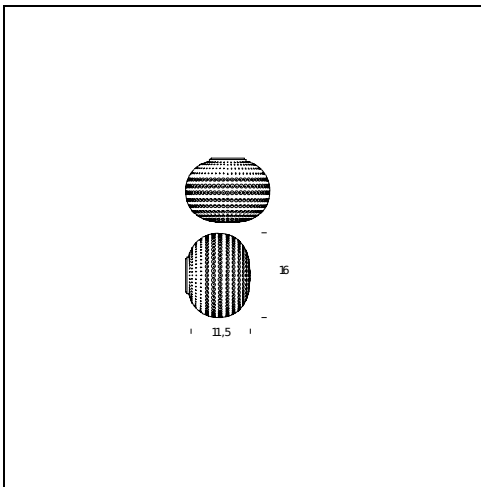

## TECHNISCHE DATEN

Wand-/Deckenleuchte. Schirm aus geblasenem und satiniertem Glas mit milchweißer Lackierung. Gestell aus weißem Metall.

**MODELLNAME:** Bianca Small

**CODE:** 4328/0BI

**GRÖSSE:** Ø 16x11,5 cm

### ZERTIFIKATIONEN UND SYMBOLE:

**MODELLNAME:** Bianca Medium

**CODE:** 4328BI

**GRÖSSE:** Ø 30x20 cm

**MATERIALS:** Glass

**FARBEN**

○ White

**GLÜHBIRNEN:** Led - 17,5W ( 2700 K, CRI>80, 1650 Lm)