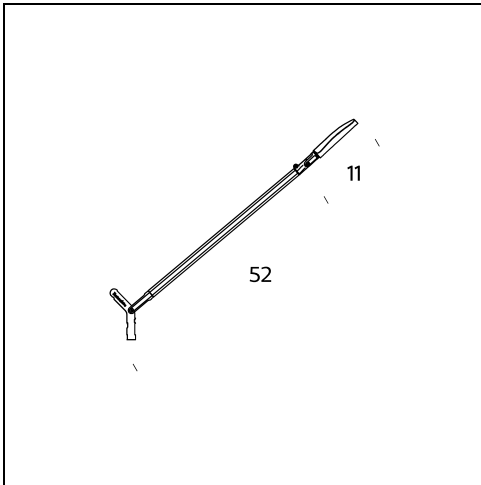

RELATED PRODUCTS

VOLÉE

Stehleuchte

VOLÉE

Tischleuchte

TECHNISCHE DATEN

Tisch-, Steh- und Wandleuchte mit direkter Lichtemission und justierbarem Lichtkopf. Struktur aus Strangpress-Aluminium, Verbindungsdetails und Lichtkopf aus Aluminium Druckguss, Zugseile aus Edelstahl. Ein Tischfuss eine Tischklemme oder eine Wandhalterung kann mit der Leuchte verbunden werden. Verfügbar in den seidenmatt lackierten Oberflächen: anthrazit, weiss oder Neongelb. Eine einfache Handbewegung unter dem Lichtkopf aktiviert eine Elektronik die es ermöglicht die Leuchte berührungslos ein- und auszuschalten. Ein weiterer Sensor auf der Oberseite des Lichtkopfs ermöglicht die Helligkeitsregulierung in 4 Stufen (0%, 40%, 60%, 100%). Die integrierte Abschaltautomatik schaltet die Leuchte nach 5 Stunden aus. Eine einfache Handbewegung unter dem Lichtkopf reaktiviert die Leuchte auf der zuletzt eingestellten Helligkeitsstufe. Die schwarze Zuleitung ist mit einem Steckernetzgerät mit Universaladapter ausgestattet.

MODELLNAME: Volée

CODE: 4286.. + 4325..

GRÖSSE: 60 x 60 cm

MATERIALS: Aluminum

FARBEN

- Anthracite Grey - RAL Code: RAL 7024 Matt
- Fluorescent Yellow
- White - RAL Code: RAL 9016 Matt

GLÜHBIRNEN: 7,5W Led (2700 K, CRI>90, Lm 800)

PLUG: Black

NETZKABEL: Black

DIMMER: Touch dimmer

ZERTIFIKATIONEN UND SYMBOLE:

MODELLNAME: Demi Volée

CODE: 4289.. + 4325..

GRÖSSE: 60 cm

MATERIALS: Aluminum