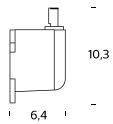

FARBEN

- Anthracite Grey - RAL Code: RAL 7024 Matt
- Fluorescent Yellow
- White - RAL Code: RAL 9016 Matt

GLÜHBIRNEN: 7,5W Led (2700 K, CRI:90, Lm 800)

PLUG: Black

NETZKABEL: Black

DIMMER: Touch dimmer

ZERTIFIKATIONEN UND SYMBOLE:

KOMPONENTEN

WALL SUPPORT CODE - 4325..

Wall support (size 6,4 x 10,3 cm)

Subject to technical modifications and modifications to content