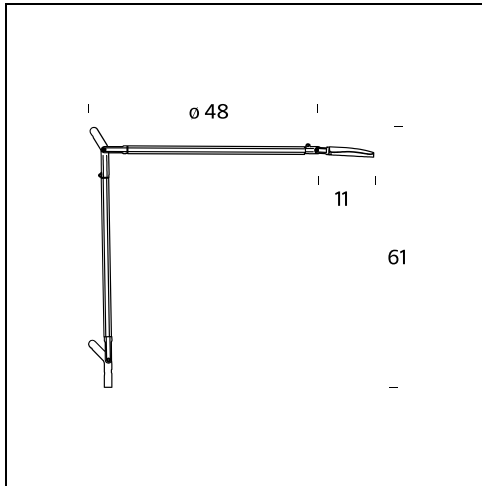

RELATED PRODUCTS

VOLÉE

Stehleuchte

VOLÉE

Tischleuchte

TECHNISCHE DATEN

Tisch-, Steh- und Wandleuchte mit direkter Lichtemission und justierbarem Lichtkopf. Struktur aus Strangpress-Aluminium, Verbindungsdetails und Lichtkopf aus Aluminium Druckguss, Zugseile aus Edelstahl. Ein Tischfuss eine Tischklemme oder eine Wandhalterung kann mit der Leuchte verbunden werden. Verfügbar in den seidenmatt lackierten Oberflächen: anthrazit, weiss oder Neongelb. Eine einfache Handbewegung unter dem Lichtkopf aktiviert eine Elektronik die es ermöglicht die Leuchte berührungslos ein- und auszuschalten. Ein weiterer Sensor auf der Oberseite des Lichtkopfs ermöglicht die Helligkeitsregulierung in 4 Stufen (0%, 40%, 60%, 100%). Die integrierte Abschaltautomatik schaltet die Leuchte nach 5 Stunden aus. Eine einfache Handbewegung unter dem Lichtkopf reaktiviert die Leuchte auf der zuletzt eingestellten Helligkeitsstufe. Die schwarze Zuleitung ist mit einem Steckernetzgerät mit Universaladapter ausgestattet.

MODELLNAME: Volée

CODE: 4286.. + 4325..

GRÖSSE: 60 x 60 cm

MATERIALS: Aluminum

FARBEN

- Anthracite Grey - RAL Code: RAL 7024 Matt
- Fluorescent Yellow
- White - RAL Code: RAL 9016 Matt

GLÜHBIRNEN: 7,5W Led (2700 K, CRI>90, Lm 800)

PLUG: Black

NETZKABEL: Black

DIMMER: Touch dimmer

ZERTIFIKATIONEN UND SYMBOLE:

MODELLNAME: Demi Volée

CODE: 4289.. + 4325..

GRÖSSE: 60 cm

MATERIALS: Aluminum