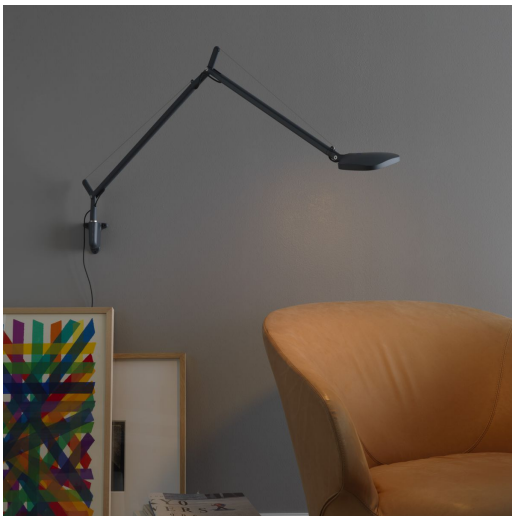

VOLÉE

Odo Fioravanti, 2015

Volée ist eine Led-Leuchte der neuesten Generation in der die formale Forschung mit der technischen Innovation kombiniert wurde. Volée schaltet sich mit einer dem Tennissport entnommenen Geste ein: eine einfache Handbewegung unter dem Kopf des Gerätes aktiviert die Elektronik, die die Leuchte ein- und ausschaltet, ohne dass sie berührt wird, während der Berührungssensor über dem Kopf die Einstellung des Lichtstroms auf vier verschiedene Helligkeitsniveaus (0%, 40%, 60%, 100%) ermöglicht. Das integrierte Time Out-System erlaubt das automatische Ausschalten der Leuchte nach 5 Betriebsstunden. Das Beleuchtungsgerät besteht aus einem Lichtkopf und Verbindungselementen aus druckgegossenem Aluminium und Strukturstäben aus Aluminium-Strangpressprofilen. Die Ausgleichsmechanismen mit unsichtbar integrierten Zugfedern werden durch Edelstahlseile gespannt. Erhältlich in vier verschiedenen Oberflächenausführungen mit Mattlackierung in weiß, anthrazit und Neongelb. Volée lässt sich gut mit modernen sowie auch traditionellen Einrichtungsumfeldern kombinieren.