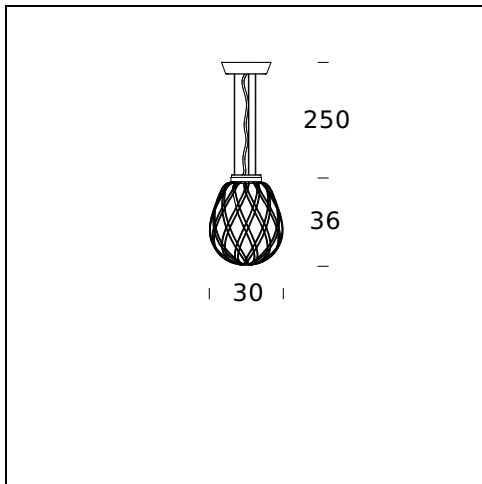

TECHNISCHE DATEN

Pendelleuchte. Diffusor aus geblasenem Glas transparent oder milchweiß geätzt. Metallkorb vernickelt. Abhängung aus Stahlseil. Deckenkappe weiß.

MODELLNAME: Pinecone

CODE: 4363..

GRÖSSE: Ø 30x36 cm + 250

MATERIALS: Glass, metal

FARBEN

- ☐ Chrome/Transparent
- ☐ Chrome/White
- ☐ Gold/Transparent
- ☐ Gold/White

GLÜHBIRNEN: 1x max 116W 230V E27 (HA, FL, LED)

DIMMER: Dimmable with light dimmer, not supplied

ZERTIFIKATIONEN UND SYMBOLE:

CE IP20