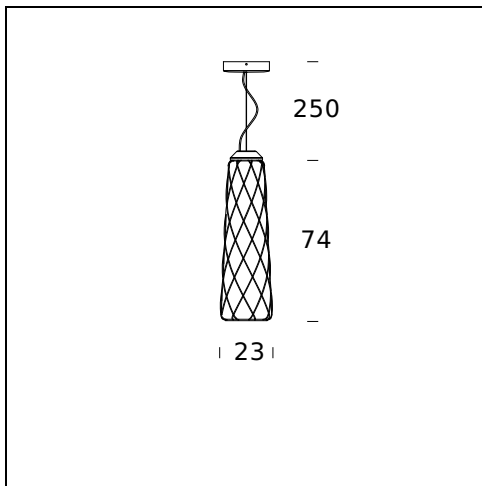

**GRÖSSE:** Ø 30x36 cm + 250

**MATERIALS:** Glass, metal

### ZERTIFIKATIONEN UND SYMBOLE:

CE IP20

**MODELLNAME:** Pinecone

**CODE:** 4339..

**GRÖSSE:** Ø 50x52 cm + 250

**MATERIALS:** Glass, metal

**FARBEN**

- Chrome/Transparent
- Chrome/White
- Gold/Transparent
- Gold/White

**GLÜHBIRNEN:** 1x max 150W 230V E27 (HA, FL, LED)

**NETZKABEL:** Transparent - Lenght 250 cm

**DIMMER:** Dimmable with light dimmer, not supplied

**ZERTIFIKATIONEN UND SYMBOLE:**

CE IP20

**MODELLNAME:** Pinecone

**CODE:** 4375

**GRÖSSE:** Ø 23x74 cm + 250

**MATERIALS:** Glass, metal

**FARBEN**

- Chrome/Transparent
- Chrome/White
- Gold/Transparent
- Gold/White

**GLÜHBIRNEN:** 20W Led (2700K, CRI>80, Lumen 2120)

**DIMMER:** Dimmable with light dimmer, not supplied