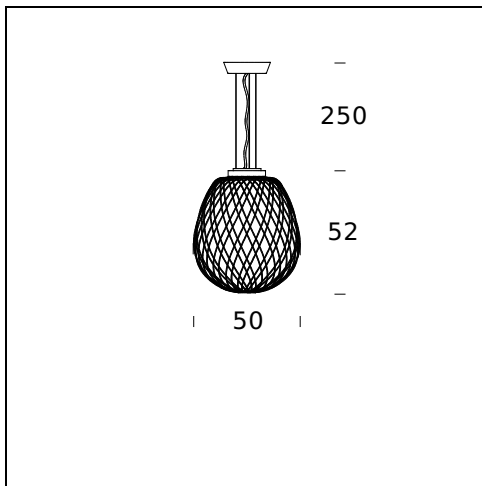

## TECHNISCHE DATEN

Pendelleuchte. Diffusor aus geblasenem Glas transparent oder milchweiß geätzt. Metallkorb vernickelt. Abhängung aus Stahlseil. Deckenkappe weiß.

**MODELLNAME:** Pinecone

**CODE:** 4363..

**GRÖSSE:** Ø 30x36 cm + 250

**MATERIALS:** Glass, metal

### ZERTIFIKATIONEN UND SYMBOLE:

CE IP20

**MODELLNAME:** Pinecone

**CODE:** 4339..

**GRÖSSE:** Ø 50x52 cm + 250

**MATERIALS:** Glass, metal

**FARBEN**

- Chrome/Transparent
- Chrome/White
- Gold/Transparent
- Gold/White

**CODE:** 4375

**GRÖSSE:** Ø 23x74 cm + 250

**MATERIALS:** Glass, metal

**FARBEN**

- Chrome/Transparent
- Chrome/White
- Gold/Transparent
- Gold/White

**GLÜHBIRNEN:** 20W Led (2700K, CRI>80, Lumen 2120)

**DIMMER:** Dimmable with light dimmer, not supplied