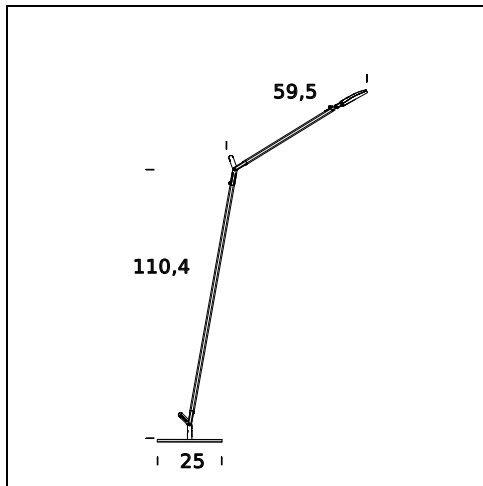

RELATED PRODUCTS

VOLÉE

Wandleuchte

VOLÉE

Tischleuchte

TECHNISCHE DATEN

Tisch-, Steh- und Wandleuchte mit direkter Lichtemission und justierbarem Lichtkopf. Struktur aus Strangpress-Aluminium, Verbindungsdetails und Lichtkopf aus Aluminium Druckguss, Zugseile aus Edelstahl. Ein Tischfuss eine Tischklemme oder eine Wandhalterung kann mit der Leuchte verbunden werden. Verfügbar in den seidenmatt lackierten Oberflächen: anthrazit, weiss oder Neongelb. Eine einfache Handbewegung unter dem Lichtkopf aktiviert eine Elektronik die es ermöglicht die Leuchte berührungslos ein- und auszuschalten. Ein weiterer Sensor auf der Oberseite des Lichtkopfs ermöglicht die Helligkeitsregulierung in 4 Stufen (0%, 40%, 60%, 100%). Die integrierte Abschaltautomatik schaltet die Leuchte nach 5 Stunden aus. Eine einfache Handbewegung unter dem Lichtkopf reaktiviert die Leuchte auf der zuletzt eingestellten Helligkeitsstufe. Die schwarze Zuleitung ist mit einem Steckernetzgerät mit Universaladapter ausgestattet.

**MODELLNAME:** Volée**CODE:** 4350..**GRÖSSE:** 110,4 x 59,5 cm + base Ø 25 cm**FARBEN**

- Anthracite Grey - RAL Code: RAL 7024 Matt
- Fluorescent Yellow
- White - RAL Code: RAL 9016 Matt

GLÜHBIRNEN: LED 7,5W (2700K, CRI>90, 800Lm)**DIMMER:** Touch dimmer**ZERTIFIKATIONEN UND SYMBOLE:**