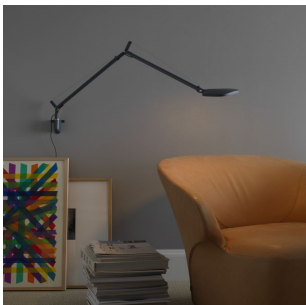

RELATED PRODUCTS