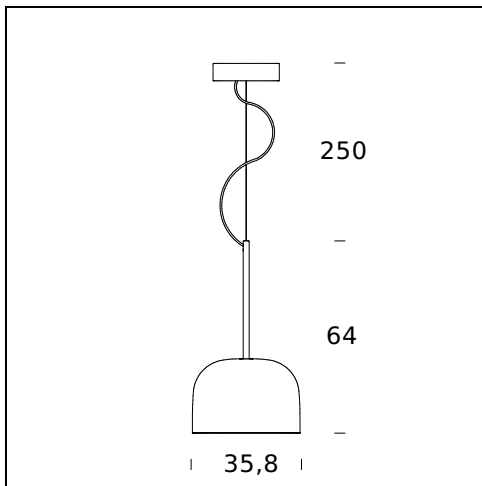

Equatore erwirbt in ihrer Hängeausführung eine ganz neue ‚Oversize‘-Dimension: 48 cm nach den früheren Ausführungen mit 24 und 36 cm. Man geht mit neuen Abmessungen und der Art des emittierten Lichts – inklusiv und offen – vom häuslichen Ambiente auf das öffentliche über, vom Wohnzimmer auf die große Lounge.

GRÖSSE: Ø 23,8 x 44 + 250

MATERIALS: Glass, metal

FARBEN

- Black Chrome
- Chrome
- Copper/Pink
- Gold

GLÜHBIRNEN: 25W Led (2700K, CRI>90, Lumen 1770)

DIMMER: Dimmable with light dimmer, not supplied

ZERTIFIKATIONEN UND SYMBOLE:

CE IP20

MODELLNAME: Equatore

CODE: 4390..

GRÖSSE: Ø 35,8 x 64 + 250

MATERIALS: Glass, metal

FARBEN

- Black Chrome
- Chrome
- Copper/Pink
- Gold

GLÜHBIRNEN: 40W Led (2700K, CRI>90, Lumen 2790)

DIMMER: Dimmable with light dimmer, not supplied

ZERTIFIKATIONEN UND SYMBOLE:

MODELLNAME: Equatore oversize

CODE: 4390/1..

GRÖSSE: Ø 48 x 77,3 + 250 cm

MATERIALS: Glass, metal

FARBEN

- Black Chrome
- Chrome
- Copper/Pink
- Gold