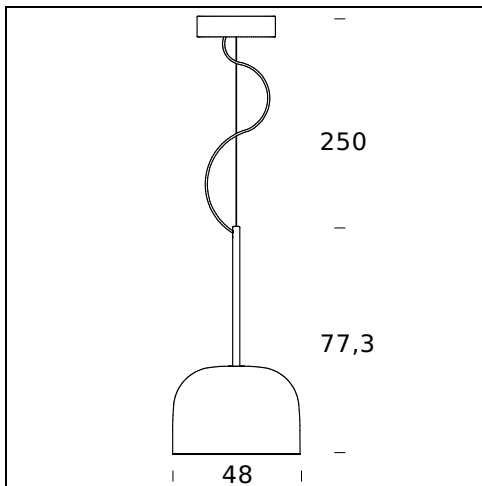

Equatore erwirbt in ihrer Hängeausführung eine ganz neue ‚Oversize‘-Dimension: 48 cm nach den früheren Ausführungen mit 24 und 36 cm. Man geht mit neuen Abmessungen und der Art des emittierten Lichts – inklusiv und offen – vom häuslichen Ambiente auf das öffentliche über, vom Wohnzimmer auf die große Lounge.

GRÖSSE: Ø 23,8 x 44 + 250

MATERIALS: Glass, metal

FARBEN

- Black Chrome
- Chrome
- Copper/Pink
- Gold

GLÜHBIRNEN: 25W Led (2700K, CRI>90, Lumen 1770)

DIMMER: Dimmable with light dimmer, not supplied

ZERTIFIKATIONEN UND SYMBOLE:

CE IP20

MODELLNAME: Equatore

CODE: 4390..

GRÖSSE: Ø 35,8 x 64 + 250

MATERIALS: Glass, metal

FARBEN

- Black Chrome
- Chrome
- Copper/Pink
- Gold

GLÜHBIRNEN: 40W Led (2700K, CRI>90, Lumen 2790)

DIMMER: Dimmable with light dimmer, not supplied

ZERTIFIKATIONEN UND SYMBOLE:

MODELLNAME: Equatore oversize

CODE: 4390/1..

GRÖSSE: Ø 48 x 77,3 + 250 cm

MATERIALS: Glass, metal

FARBEN

- Black Chrome
- Chrome
- Copper/Pink
- Gold