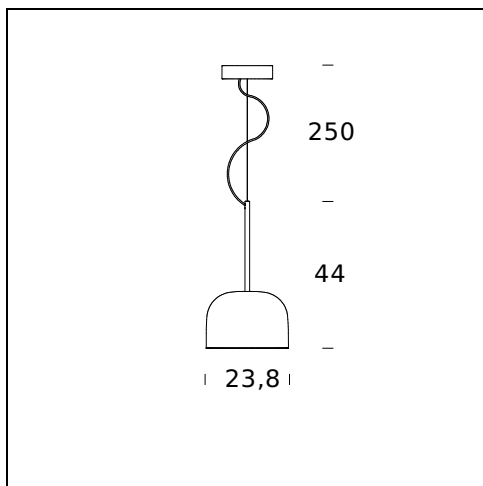

RELATED PRODUCTS

EQUATORE

Tischleuchte

EQUATORE

Stehleuchte

TECHNISCHE DATEN

MODELLNAME: Equatore

CODE: 4390/0..

GRÖSSE: Ø 23,8 x 44 + 250

MATERIALS: Glass, metal

FARBEN

- Black Chrome
- Chrome
- Copper/Pink
- Gold

GLÜHBIRNEN: 25W Led (2700K, CRI>90, Lumen 1770)

DIMMER: Dimmable with light dimmer, not supplied

ZERTIFIKATIONEN UND SYMBOLE:

CE IP20

MODELLNAME: Equatore

CODE: 4390..

GRÖSSE: Ø 35,8 x 64 + 250

MATERIALS: Glass, metal

FARBEN

- Black Chrome
- Chrome
- Copper/Pink
- Gold

GLÜHBIRNEN: 40W Led (2700K, CRI>90, Lumen 2790)

DIMMER: Dimmable with light dimmer, not supplied

ZERTIFIKATIONEN UND SYMBOLE:

MODELLNAME: Equatore oversize

CODE: 4390/1..

GRÖSSE: Ø 48 x 77,3 + 250 cm

MATERIALS: Glass, metal

FARBEN

- Black Chrome
- Chrome
- Copper/Pink
- Gold