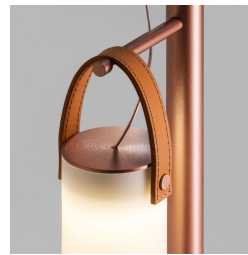

GALERIE

Federico Perj, 2017

Galerie wird von einem Diffusor charakterisiert, der sich sowohl optisch als auch funktionell an antiken Öllampen orientiert und auf die Belle Époque anspielt. Der vierfach überfangene mundgeblasene Diffusor, innen und außen mit zwei verschiedenen Farben, wirkt im ausgeschalteten Zustand weiß und im eingeschalteten amberfarben. Ein eleganter naturfarbener Lederriemen ermöglicht die einfache Befestigung des Leuchtkörpers in verschiedenen Positionen an der Struktur. Die Bodenleuchte gibt es für zwei Verwendungen. Als Leseleuchte mit einem Diffusor, der eine ideale Leseatmosphäre schafft, oder als Bodenleuchte mit drei, in verschiedenen Höhen angeordneten Diffusoren für eine diffuse Raumbelichtung. Die Familie ist zudem auch in eine Wandleuchte abgewandelt erhältlich. Die für eine Leuchte ungewöhnlich kombinierten, verschiedenen Materialien (Glas, Leder, Metall und Marmor) gestalten diese Familie ausgesprochen reichhaltig, elegant und ausgewogen zugleich. Galerie bringt zeitgenössisch ein Objekt zum Ausdruck, das Erinnerungen an andere Zeiten weckt.

RELATED PRODUCTS

GALERIE

Wandleuchte

TECHNISCHE DATEN

MODELLNAME: Galerie reading lamp

CODE: 4400QZ

GRÖSSE: Ø 19,6 x 149,5

MATERIALS: Glass, metal, marble

FARBEN

 Marble/Brushed Warm Grey

GLÜHBIRNEN: 6W Led (2700K, CRI>80, Lumen 850)

DIMMER: Dimmer

ZERTIFIKATIONEN UND SYMBOLE:

 IP20 *Classe III* 

MODELLNAME: Galerie

CODE: 4476QZ

GRÖSSE: Ø 19,6 x 190

MATERIALS: Glass, metal, marble

FARBEN

🎨 Marble/Brushed Warm Grey

GLÜHBIRNEN: 3x6W Led (2700K, CRI>80, Lumen 2550)

DIMMER: Dimmer

ZERTIFIKATIONEN UND SYMBOLE:

CE IP20 *Classe III*