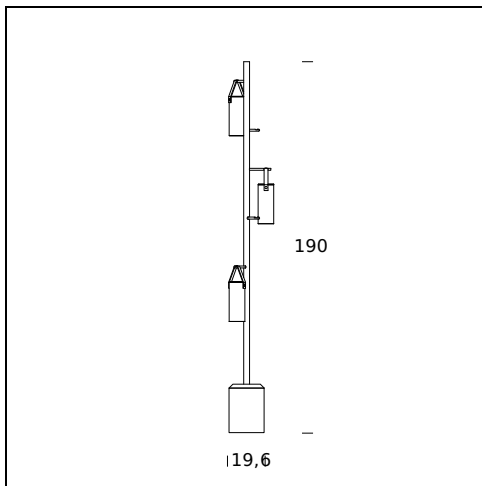

RELATED PRODUCTS

GALERIE

Wandleuchte

TECHNISCHE DATEN

MODELLNAME: Galerie reading lamp

CODE: 4400QZ

GRÖSSE: Ø 19,6 x 149,5

MATERIALS: Glass, metal, marble

FARBEN

 Marble/Brushed Warm Grey

GLÜHBIRNEN: 6W Led (2700K, CRI>80, Lumen 850)

DIMMER: Dimmer

ZERTIFIKATIONEN UND SYMBOLE:

 IP20 *Classe III* 

MODELLNAME: Galerie

CODE: 4476QZ

GRÖSSE: Ø 19,6 x 190

MATERIALS: Glass, metal, marble

FARBEN

🎨 Marble/Brushed Warm Grey

GLÜHBIRNEN: 3x6W Led (2700K, CRI>80, Lumen 2550)

DIMMER: Dimmer

ZERTIFIKATIONEN UND SYMBOLE:

CE IP20 *Classe III*