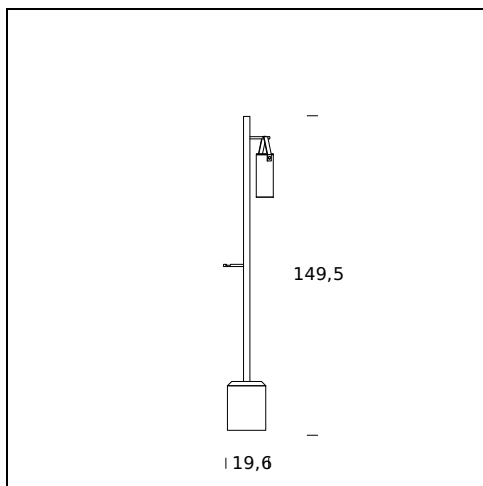

GALERIE

Federico Perj, 2017

Galerie wird von einem Diffusor charakterisiert, der sich sowohl optisch als auch funktionell an antiken Öllampen orientiert und auf die Belle Époque anspielt. Der vierfach überfangene mundgeblasene Diffusor, innen und außen mit zwei verschiedenen Farben, wirkt im ausgeschalteten Zustand weiß und im eingeschalteten amberfarben. Ein eleganter naturfarbener Lederriemen ermöglicht die einfache Befestigung des Leuchtkörpers in verschiedenen Positionen an der Struktur. Die Bodenleuchte gibt es für zwei Verwendungen. Als Leseleuchte mit einem Diffusor, der eine ideale Leseatmosphäre schafft, oder als Bodenleuchte mit drei, in verschiedenen Höhen angeordneten Diffusoren für eine diffuse Raumbelichtung. Die Familie ist zudem auch in eine Wandleuchte abgewandelt erhältlich. Die für eine Leuchte ungewöhnlich kombinierten, verschiedenen Materialien (Glas, Leder, Metall und Marmor) gestalten diese Familie ausgesprochen reichhaltig, elegant und ausgewogen zugleich. Galerie bringt zeitgenössisch ein Objekt zum Ausdruck, das Erinnerungen an andere Zeiten weckt.

RELATED PRODUCTS

GALERIE

Wandleuchte

TECHNISCHE DATEN

MODELLNAME: Galerie reading lamp

CODE: 4400QZ

GRÖSSE: Ø 19,6 x 149,5

MATERIALS: Glass, metal, marble

FARBEN

 Marble/Brushed Warm Grey

GLÜHBIRNEN: 6W Led (2700K, CRI>80, Lumen 850)

DIMMER: Dimmer

ZERTIFIKATIONEN UND SYMBOLE:

 IP20 *Classe III* 

MODELLNAME: Galerie

CODE: 4476QZ

GRÖSSE: Ø 19,6 x 190

MATERIALS: Glass, metal, marble

FARBEN

🎨 Marble/Brushed Warm Grey

GLÜHBIRNEN: 3x6W Led (2700K, CRI>80, Lumen 2550)

DIMMER: Dimmer

ZERTIFIKATIONEN UND SYMBOLE:

CE IP20 *Classe III*