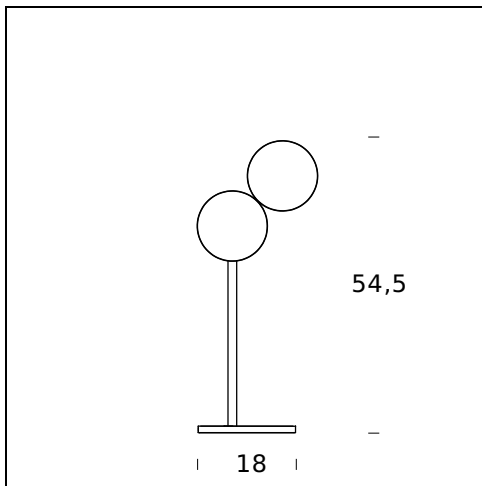

## TECHNISCHE DATEN

**MODELLNAME:** Optunia

**CODE:** 4395..

**GRÖSSE:** Ø 13 - 13 x 24

**MATERIALS:** Glass, metal

### ZERTIFIKATIONEN UND SYMBOLE:

**MODELLNAME:** Optunia

**CODE:** 4396..

**GRÖSSE:** Ø 13 – Ø 18 x 54,5

**MATERIALS:** Glass, metal

**FARBEN**

- Black Chrome
- Dark Brown
- White

**GLÜHBIRNEN:** 7,5W Led ( 3000K, CRI>90, 1065 Lm) 24V