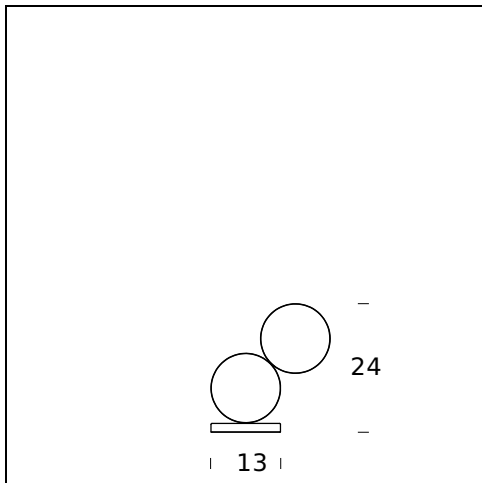

## TECHNISCHE DATEN

**MODELLNAME:** Optunia

**CODE:** 4395..

**GRÖSSE:** Ø 13 - 13 x 24

**MATERIALS:** Glass, metal

### ZERTIFIKATIONEN UND SYMBOLE:

**MODELLNAME:** Optunia

**CODE:** 4396..

**GRÖSSE:** Ø 13 – Ø 18 x 54,5

**MATERIALS:** Glass, metal

**FARBEN**

- Black Chrome
- Dark Brown
- White

**GLÜHBIRNEN:** 7,5W Led ( 3000K, CRI>90, 1065 Lm) 24V