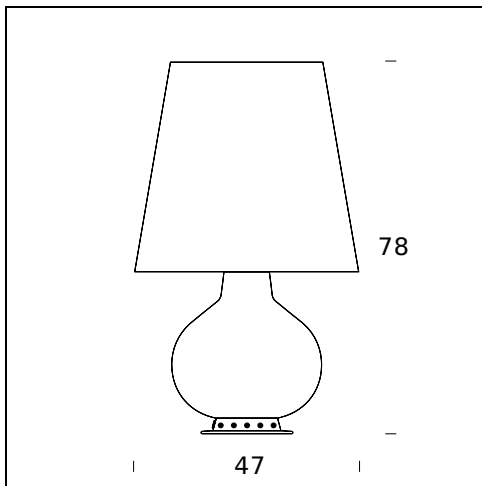

RELATED PRODUCTS

FONTANA

Tischleuchte

TECHNISCHE DATEN

MODELLNAME: Fontana (Led)

CODE: 1853/0/LED

GRÖSSE: ø 20 x 34 cm

MATERIALS: Glass

FARBEN

White

GLÜHBIRNEN: 6,5W Led + 4W Led (2700K, CRI>80, Lumen 1300)

ZERTIFIKATIONEN UND SYMBOLE:

CE IP20 *Classe III*

MODELLNAME: Fontana (Led)

CODE: 1853/LED

GRÖSSE: Ø 32 x 53 cm

MATERIALS: Glass

FARBEN

○ White

GLÜHBIRNEN: 9W Led + 5,5W Led (2700K, CRI>80, Lumen 1800)

ZERTIFIKATIONEN UND SYMBOLE:

CE IP20 *Classe III*

MODELLNAME: Fontana (Led)

CODE: 1853/1/LED

GRÖSSE: ø 47 x 78 cm

MATERIALS: Glass

FARBEN

White

GLÜHBIRNEN: 9W Led + 4x4W Led + 1x5,5W Led (2700K, CRI>80, Lumen 3600)

ZERTIFIKATIONEN UND SYMBOLE:

CE IP20 *Classe II*

Subject to technical modifications and modifications to content