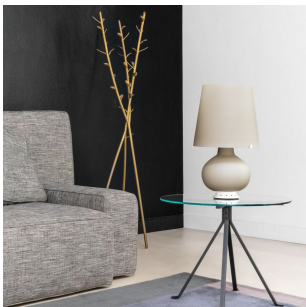

FONTANA (LED)

Max Ingrand, 1954

Ein ausgesprochen kostbarer Körper, beinahe vollständig aus mundgeblasenem, weißem Glas. Ein rundliches, leicht nach oben gezogenes Element trägt einen Kegelstumpf. Es ist die klassische Tischleuchte, die in der Beleuchtungstechnik eine Epoche gekennzeichnet hat. Die Besonderheit von Fontana ist ihre Mehrfachlichtquelle. Sowohl der Ständer als auch der Lampenschirm enthalten eine oder mehrere Lichtquellen. Die größere Ausführung ermöglicht auch eine separate indirekte Beleuchtung. Eine weitere Lichtquelle projiziert hier einen indirekten Lichtstrahl nach oben. Die differenzierte Einschaltung ermöglicht es, verschiedenen Lichtbedürfnissen gerecht zu werden. Vom sanften Lichtschein zum Ausruhen, über intensives Leselicht und hin zur emotionalen und Raumbelichtung durch indirektes Licht. Die weichen und perfekt proportionierten Formen, die reinen Linien, die milchig-opale Oberfläche machen aus ihr ein zeitloses Einrichtungsobjekt, das sich sowohl in aus- als auch eingeschaltetem Zustand jedem Kontext anpasst. Jetzt ist sie mit Led-Lichtquellen erhältlich.

RELATED PRODUCTS

FONTANA

Tischleuchte

TECHNISCHE DATEN

MODELLNAME: Fontana (Led)

CODE: 1853/0/LED

GRÖSSE: ø 20 x 34 cm

MATERIALS: Glass

FARBEN

White

GLÜHBIRNEN: 6,5W Led + 4W Led (2700K, CRI>80, Lumen 1300)

ZERTIFIKATIONEN UND SYMBOLE:

CE IP20 *Classe III*

MODELLNAME: Fontana (Led)

CODE: 1853/LED

GRÖSSE: Ø 32 x 53 cm

GRÖSSE: ø 47 x 78 cm

MATERIALS: Glass

FARBEN

White

GLÜHBIRNEN: 9W Led + 4x4W Led + 1x5,5W Led (2700K, CRI>80, Lumen 3600)

ZERTIFIKATIONEN UND SYMBOLE:

CE IP20 *Classe II*

Subject to technical modifications and modifications to content