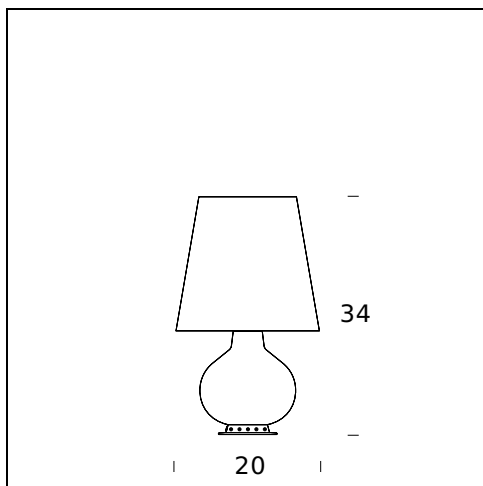

FONTANA (LED)

Max Ingrand, 1954

Ein ausgesprochen kostbarer Körper, beinahe vollständig aus mundgeblasenem, weißem Glas. Ein rundliches, leicht nach oben gezogenes Element trägt einen Kegelstumpf. Es ist die klassische Tischleuchte, die in der Beleuchtungstechnik eine Epoche gekennzeichnet hat. Die Besonderheit von Fontana ist ihre Mehrfachlichtquelle. Sowohl der Ständer als auch der Lampenschirm enthalten eine oder mehrere Lichtquellen. Die größere Ausführung ermöglicht auch eine separate indirekte Beleuchtung. Eine weitere Lichtquelle projiziert hier einen indirekten Lichtstrahl nach oben. Die differenzierte Einschaltung ermöglicht es, verschiedenen Lichtbedürfnissen gerecht zu werden. Vom sanften Lichtschein zum Ausruhen, über intensives Leselicht und hin zur emotionalen und Raumbelichtung durch indirektes Licht. Die weichen und perfekt proportionierten Formen, die reinen Linien, die milchig-opale Oberfläche machen aus ihr ein zeitloses Einrichtungsobjekt, das sich sowohl in aus- als auch eingeschaltetem Zustand jedem Kontext anpasst. Jetzt ist sie mit Led-Lichtquellen erhältlich.

RELATED PRODUCTS

FONTANA

Tischleuchte

TECHNISCHE DATEN

MODELLNAME: Fontana (Led)

CODE: 1853/0/LED

GRÖSSE: ø 20 x 34 cm

MATERIALS: Glass

FARBEN

White

GLÜHBIRNEN: 6,5W Led + 4W Led (2700K, CRI>80, Lumen 1300)

ZERTIFIKATIONEN UND SYMBOLE:

CE IP20 *Classe III*

MODELLNAME: Fontana (Led)

CODE: 1853/LED

GRÖSSE: Ø 32 x 53 cm

GRÖSSE: ø 47 x 78 cm

MATERIALS: Glass

FARBEN

White

GLÜHBIRNEN: 9W Led + 4x4W Led + 1x5,5W Led (2700K, CRI>80, Lumen 3600)

ZERTIFIKATIONEN UND SYMBOLE:

CE IP20 *Classe II*

Subject to technical modifications and modifications to content