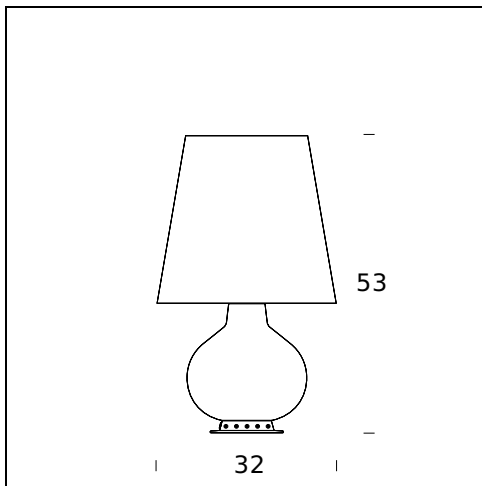

RELATED PRODUCTS

FONTANA

Tischleuchte

TECHNISCHE DATEN

MODELLNAME: Fontana (Led)

CODE: 1853/0/LED

GRÖSSE: ø 20 x 34 cm

MATERIALS: Glass

FARBEN

White

GLÜHBIRNEN: 6,5W Led + 4W Led (2700K, CRI>80, Lumen 1300)

ZERTIFIKATIONEN UND SYMBOLE:

CE IP20 *Classe III*

MODELLNAME: Fontana (Led)

CODE: 1853/LED

GRÖSSE: Ø 32 x 53 cm

GRÖSSE: ø 47 x 78 cm

MATERIALS: Glass

FARBEN

White

GLÜHBIRNEN: 9W Led + 4x4W Led + 1x5,5W Led (2700K, CRI>80, Lumen 3600)

ZERTIFIKATIONEN UND SYMBOLE:

CE IP20 *Classe II*

Subject to technical modifications and modifications to content