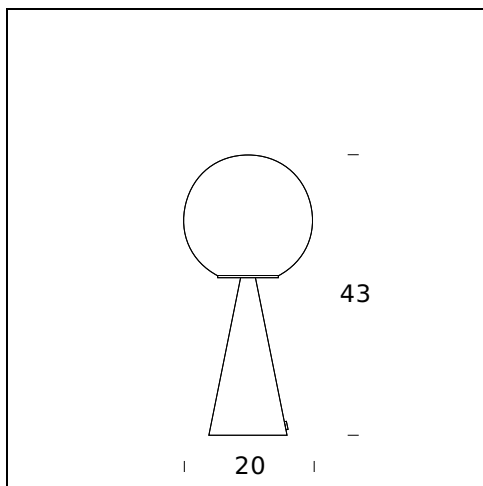

BILIA (LED)

Gio Ponti, 1932

Nicht mehr und nicht weniger als eine in einem anscheinend unmöglichen Gleichgewicht auf einem kegelförmigen Untergestell aufliegende Kugel. Eine der zahlreichen kompositorischen Magien von Gio Ponti. Die Kontraposition zweier geometrischer Grundformen ergibt ein originelles Objekt mit perfekten Proportionen. Das Licht wird gestreut, die Lichtemission wird von der geometrischen Wesentlichkeit des Entwurfs valorisiert. Ursprünglich aus vernickeltem und gebürstetem Metall gibt es Bilia nun auch mit gebürstetem Messingkegel und Led-Lichtquelle.

RELATED PRODUCTS

BILIA MINI

Tischleuchte

BILIA

Tischleuchte

TECHNISCHE DATEN

MODELLNAME: Bilia (Led)

CODE: 440200

GRÖSSE: Ø 20 x 43 cm

GLÜHBIRNEN: 9W Led (2700K, CRI>80, Lumen 950)

DIMMER: Dimmer

ZERTIFIKATIONEN UND SYMBOLE:

Subject to technical modifications and modifications to content