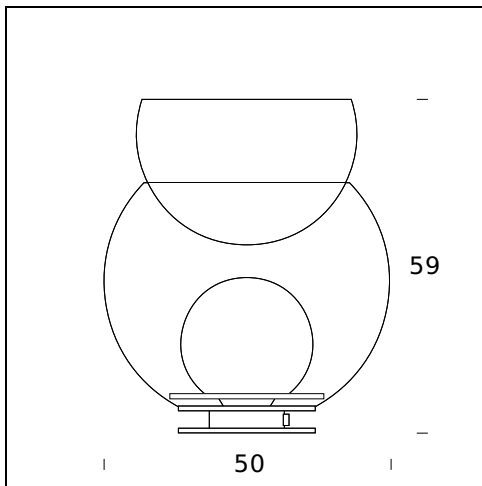

RELATED PRODUCTS

GIOVA

Tischleuchte

TECHNISCHE DATEN

MODELLNAME: Giova

CODE: 268400

GRÖSSE: Ø 32 x 37 cm

MATERIALS: Glass

GLÜHBIRNEN: 1x42W 230V E27 (HA, FL LED)

ZERTIFIKATIONEN UND SYMBOLE:

CE IP20 *Classe II* 

MODELLNAME: Giova

CODE: 2684/100

GRÖSSE: Ø 50 x 59 cm

MATERIALS: Glass

GLÜHBIRNEN: 1x100W 230V E27 (HA, FL LED)