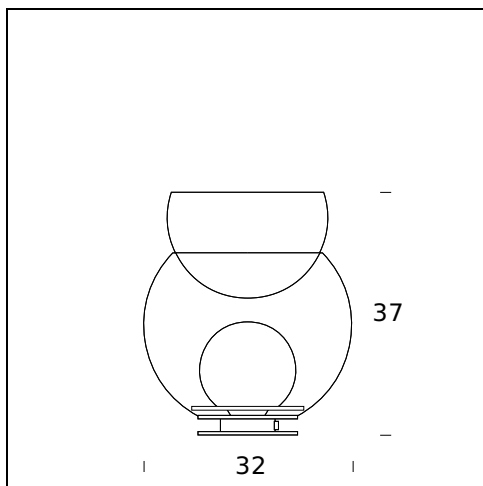

GIOVA (LED)

Gae Aulenti, 1964

Giova steht für das Debüt von Gae Aulenti im Bereich der Beleuchtung. Diese wahre Lichtskulptur gibt es in zwei Größen. Auf einem Metallständer ruht eine durchsichtige Sphäre mit interner Kugel aus weißem Opalglas, in der die Lichtquelle untergebracht ist. Die oben aufgesetzte Halbkugel aus mundgeblasenem Glas mit unregelmäßigen Luftbläschen ist in jeder Hinsicht eine Blumenschale. Jetzt gibt es sie auch mit Glasschale aus grauem, mundgeblasenem Glas und Basis mit Goldoberfläche.

RELATED PRODUCTS

GIOVA

Tischleuchte

TECHNISCHE DATEN

MODELLNAME: Giova

CODE: 268400

GRÖSSE: Ø 32 x 37 cm

MATERIALS: Glass

GLÜHBIRNEN: 1x42W 230V E27 (HA, FL LED)

ZERTIFIKATIONEN UND SYMBOLE:

CE IP20 *Classe II* 

MODELLNAME: Giova

CODE: 2684/100

GRÖSSE: Ø 50 x 59 cm

MATERIALS: Glass

GLÜHBIRNEN: 1x100W 230V E27 (HA, FL LED)