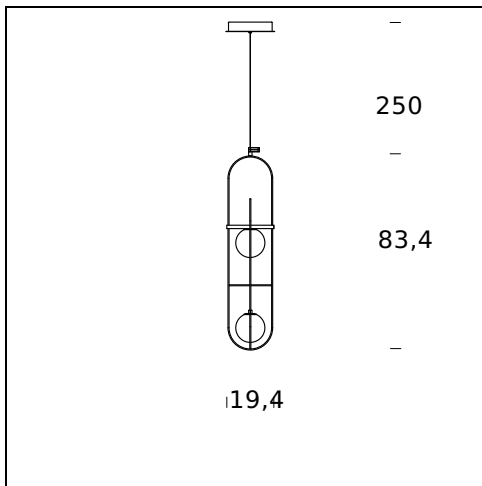

MODELLNAME: Setareh

CODE: 4404..

GRÖSSE: Ø 19,4 x 19,4 x 83,4 + 250 cm

MATERIALS: Metal, glass

FARBEN

● Black Chrome

● Gold

GLÜHBIRNEN: 2x6W (2700K, CRI>80, Lumen 1660)

DIMMER: Dimmable with light dimmer, not supplied

ZERTIFIKATIONEN UND SYMBOLE:

CE IP20