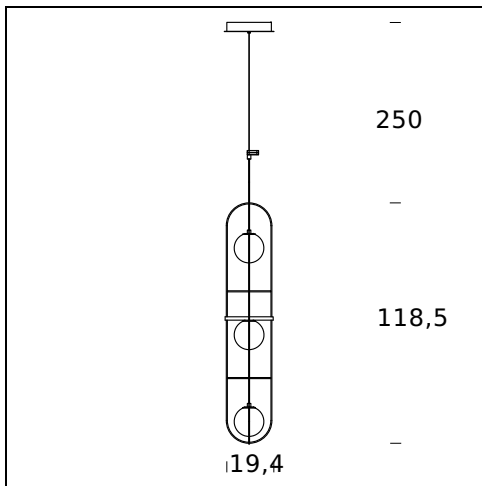

MODELLNAME: Setareh

CODE: 4380..

GRÖSSE: Ø 18,4 x 19,4 x 54,4 cm + 250

MATERIALS: Glass, metal

FARBEN

● Black Chrome

● Gold

GLÜHBIRNEN: 12W (2700K, CRI>80, Lumen 1550)

GRÖSSE: Ø 19,4 x 19,4 x 83,4 + 250 cm

MATERIALS: Metal, glass

FARBEN

● Black Chrome

● Gold

GLÜHBIRNEN: 2x6W (2700K, CRI>80, Lumen 1660)

DIMMER: Dimmable with light dimmer, not supplied

ZERTIFIKATIONEN UND SYMBOLE:

CE IP20

MODELLNAME: Setareh

CODE: 4405..

GRÖSSE: Ø 19,4 x 19,4 x 118,5 + 250 cm

MATERIALS: Metal, glass

FARBEN

● Black Chrome

● Gold

GLÜHBIRNEN: 3x6W (2700K, CRI>80, Lumen 2500)

DIMMER: Dimmable with light dimmer, not supplied

ZERTIFIKATIONEN UND SYMBOLE:

CE IP20

MODELLNAME: Setareh

CODE: 4380/1..

GRÖSSE: Ø 23,9 x 24,9 x 69,9 cm + 250

MATERIALS: Glass, metal