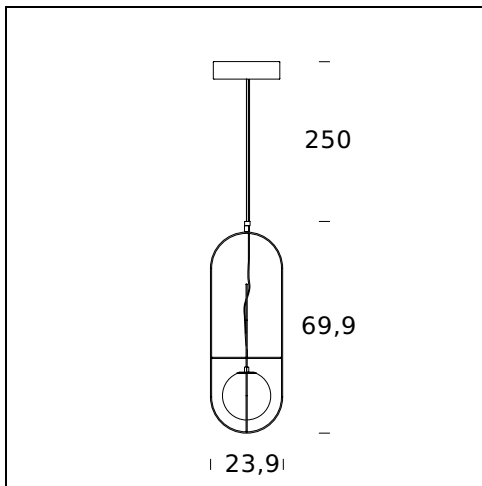

MODELLNAME: Setareh

CODE: 4380..

GRÖSSE: Ø 18,4 x 19,4 x 54,4 cm + 250

MATERIALS: Glass, metal

FARBEN

● Black Chrome

● Gold

GLÜHBIRNEN: 12W (2700K, CRI>80, Lumen 1550)

GRÖSSE: Ø 19,4 x 19,4 x 83,4 + 250 cm

MATERIALS: Metal, glass

FARBEN

● Black Chrome

● Gold

GLÜHBIRNEN: 2x6W (2700K, CRI>80, Lumen 1660)

DIMMER: Dimmable with light dimmer, not supplied

ZERTIFIKATIONEN UND SYMBOLE:

CE IP20

MODELLNAME: Setareh

CODE: 4405..

GRÖSSE: Ø 19,4 x 19,4 x 118,5 + 250 cm

MATERIALS: Metal, glass

FARBEN

● Black Chrome

● Gold

GLÜHBIRNEN: 3x6W (2700K, CRI>80, Lumen 2500)

DIMMER: Dimmable with light dimmer, not supplied

ZERTIFIKATIONEN UND SYMBOLE:

CE IP20

MODELLNAME: Setareh

CODE: 4380/1..

GRÖSSE: Ø 23,9 x 24,9 x 69,9 cm + 250

MATERIALS: Glass, metal