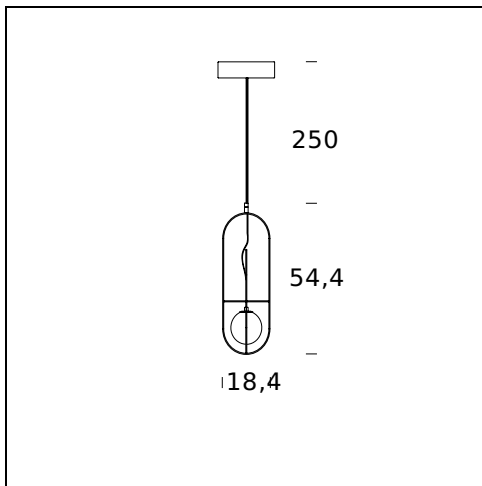

MODELLNAME: Setareh

CODE: 4380..

GRÖSSE: Ø 18,4 x 19,4 x 54,4 cm + 250

MATERIALS: Glass, metal

FARBEN

● Black Chrome

● Gold

GLÜHBIRNEN: 12W (2700K, CRI>80, Lumen 1550)

DIMMER: Dimmable with light dimmer, not supplied

ZERTIFIKATIONEN UND SYMBOLE:

CE IP20

MODELLNAME: Setareh

CODE: 4381..

GRÖSSE: Ø 18,4 x 19,4 x 54,4 cm + 250

MATERIALS: Glass, metal

FARBEN

GRÖSSE: Ø 19,4 x 19,4 x 83,4 + 250 cm

MATERIALS: Metal, glass

FARBEN

● Black Chrome

● Gold

GLÜHBIRNEN: 2x6W (2700K, CRI>80, Lumen 1660)

DIMMER: Dimmable with light dimmer, not supplied

ZERTIFIKATIONEN UND SYMBOLE:

CE IP20

MODELLNAME: Setareh

CODE: 4405..

GRÖSSE: Ø 19,4 x 19,4 x 118,5 + 250 cm

MATERIALS: Metal, glass

FARBEN

● Black Chrome

● Gold