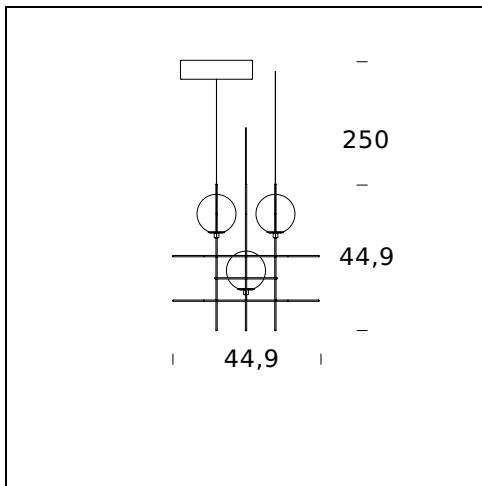

MODELLNAME: Setareh 4

CODE: 4383..

GRÖSSE: Ø 44,9 x 44,9 cm + 250

MATERIALS: Metal, glass

FARBEN

● Black Chrome

● Gold

GLÜHBIRNEN: 3x6W (2700K, CRI>80, Lumen 2500)

DIMMER: Dimmable with light dimmer, not supplied

ZERTIFIKATIONEN UND SYMBOLE:

ZUBEHÖR

METAL DISK CODE - D4381/O

metal disk ø 17.7" black or white for model 4381..

METAL DISK CODE - D4381..

metal disk Ø 25.6" black or white for model 4381.. or 4382..

METAL DISK CODE - D4381/1..

metal disk Ø 25.6" black or white for model 4381/1..