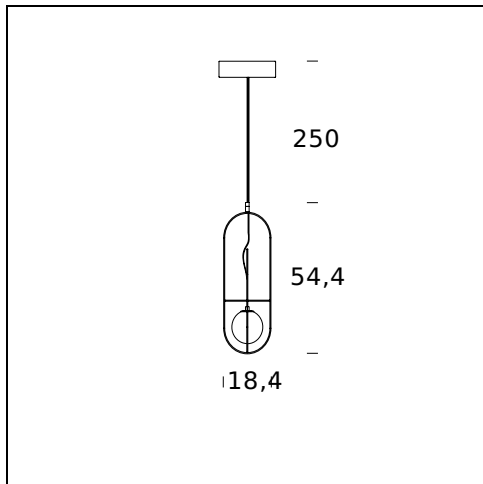

RELATED PRODUCTS

SETAREH

Tischleuchte

TECHNISCHE DATEN

Struktur aus vergoldetem oder verchromtem Metall. Kugel aus mundgeblasenem, mattweißem Glas. Die Hängeleuchte ist einfach oder mit weißem bzw. schwarzem Diffusorglas oder mit weißer bzw. schwarzer Metallscheibe erhältlich.

MODELLNAME: Setareh

CODE: 4380..

GRÖSSE: Ø 18,4 x 19,4 x 54,4 cm + 250

MATERIALS: Glass, metal

FARBEN

● Black Chrome

● Gold

GLÜHBIRNEN: 12W (2700K, CRI>80, Lumen 1550)

DIMMER: Dimmable with light dimmer, not supplied

ZERTIFIKATIONEN UND SYMBOLE:

CE IP20

MODELLNAME: Setareh

CODE: 4381..

GRÖSSE: Ø 18,4 x 19,4 x 54,4 cm + 250

MATERIALS: Glass, metal

FARBEN

GRÖSSE: Ø 19,4 x 19,4 x 83,4 + 250 cm

MATERIALS: Metal, glass

FARBEN

● Black Chrome

● Gold

GLÜHBIRNEN: 2x6W (2700K, CRI>80, Lumen 1660)

DIMMER: Dimmable with light dimmer, not supplied

ZERTIFIKATIONEN UND SYMBOLE: