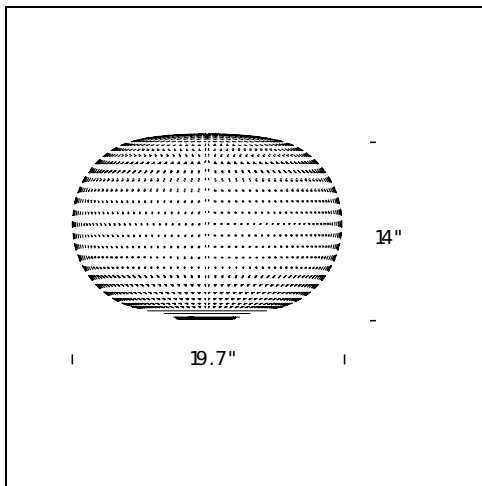

**DIMENSION:** Ø 11.8" x 7.7"

**MATERIALS:** Glass

**COLORS**

○ White

**LIGHTING SOURCE:** 17,5W Led (2700 K, CRI>80, Lm 1650)

**PLUG:** Transparent

**POWER CORD:** Transparent

**DIMMER:** Without dimmer

**MODEL NAME:** Bianca Small

**CODE:** U4308/0BI

**DIMENSION:** Ø 6.3" x 4.7"

**MATERIALS:** Glass, metal

**COLORS**

White

**LIGHTING SOURCE:** 4,5W LED (2700 K, CRI>80, 350 Lm)

**PLUG:** Transparent

**POWER CORD:** Transparent

**DIMMER:** Without dimmer

**MODEL NAME:** Bianca Large

**CODE:** U4308/1BI

**DIMENSION:** Ø 19.7"x14"

**MATERIALS:** Glass, metal

**COLORS**

White