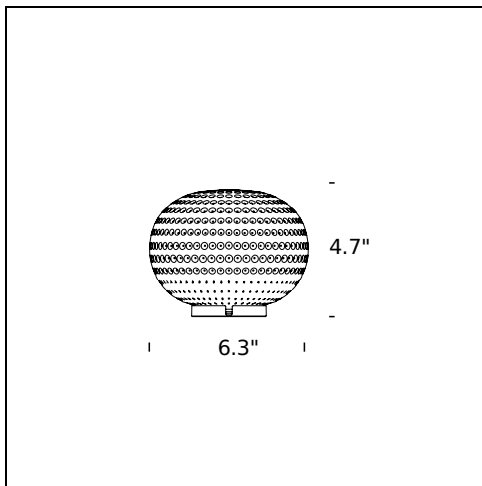

**DIMENSION:** Ø 11.8" x 7.7"

**MATERIALS:** Glass

**COLORS**

○ White

**LIGHTING SOURCE:** 17,5W Led (2700 K, CRI>80, Lm 1650)

**PLUG:** Transparent

**POWER CORD:** Transparent

**DIMMER:** Without dimmer

**MODEL NAME:** Bianca Small

**CODE:** U4308/0BI

**DIMENSION:** Ø 6.3" x 4.7"

**MATERIALS:** Glass, metal

**COLORS**

White

**LIGHTING SOURCE:** 4,5W LED (2700 K, CRI>80, 350 Lm)

**PLUG:** Transparent

**POWER CORD:** Transparent

**DIMMER:** Without dimmer

**MODEL NAME:** Bianca Large

**CODE:** U4308/1BI

**DIMENSION:** Ø 19.7"x14"

**MATERIALS:** Glass, metal

**COLORS**

White