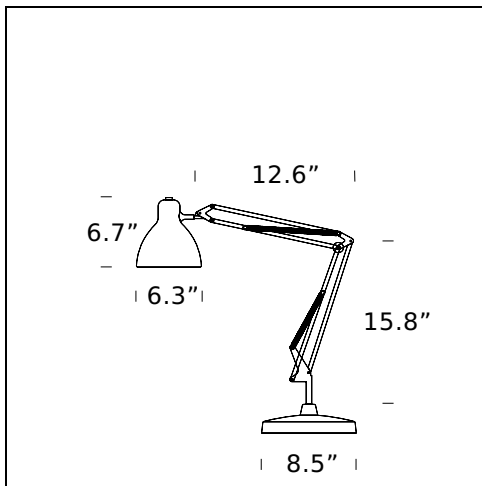

## TECHNICAL SHEET

**MODEL NAME:** Naska 1 (Led)

**CODE:** 8020..+8100..

**DIMENSION:** 19.7"x19.7" / ø 6.3"x 6.7"

**MATERIALS:** Metal

**COLORS**

- Black
- Chrome
- Gold
- White

**LIGHTING SOURCE:** 6W LED ( 2700K, CRI>80, 800 Lm)

**MODEL NAME:** Naska 2 (Led)

**CODE:** 8021.. + 8100..

**DIMENSION:** 12.6"x15.8" / ø 6.3"x 6.7"

**MATERIALS:** Metal