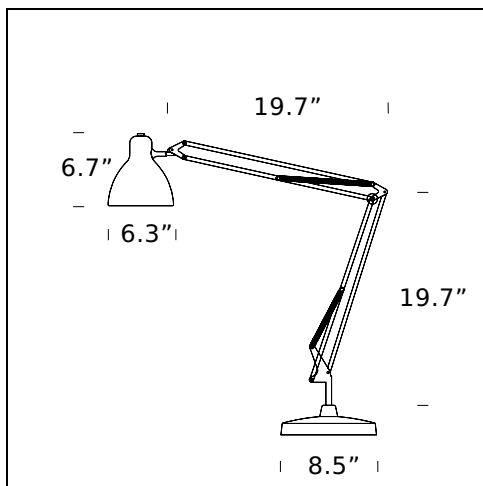

## TECHNICAL SHEET

**MODEL NAME:** Naska 1 (Led)

**CODE:** 8020..+8100..

**DIMENSION:** 19.7"x19.7" / ø 6.3"x 6.7"

**MATERIALS:** Metal

**COLORS**

- Black
- Chrome
- Gold
- White

**LIGHTING SOURCE:** 6W LED ( 2700K, CRI>80, 800 Lm)

**MODEL NAME:** Naska 2 (Led)

**CODE:** 8021.. + 8100..

**DIMENSION:** 12.6"x15.8" / ø 6.3"x 6.7"

**MATERIALS:** Metal