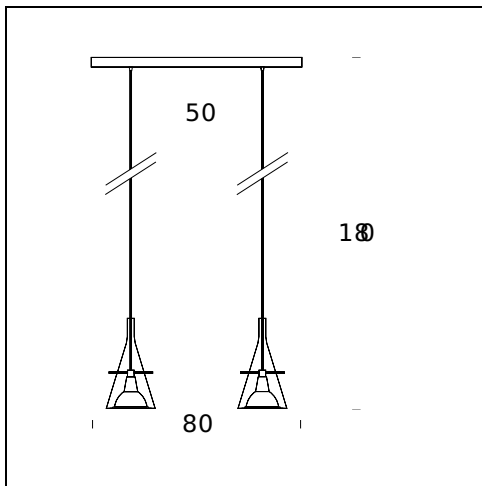

**MODEL NAME:** Flûte 1 Led

**CODE:** 4342

**DIMENSIONS:** Ø 18x37 + 200 cm

**MATERIALS:** Glass, metal

**COLORS**

- Black Chrome
- Brass
- Chrome
- Copper

**BULB:** 10W Led Line Voltage (2700 K, CRI 80, 1250 Lm)

**POWER CORD:** Transparent - Length 200 cm

**CERTIFICATIONS AND SYMBOLS:**

**MODEL NAME:** Flûte Magnum

**CODE:** 3337/1

**DIMENSIONS:** Ø 31x63 + 200 cm

**MATERIALS:** Glass, metal

**BULB:** 1x230W (HA) Eco Saver R7s/115

**POWER CORD:** Transparent - Length 200 cm

**CERTIFICATIONS AND SYMBOLS:**

CE IP20

**MODEL NAME:** Flûte 2

**CODE:** 3337/2

**DIMENSIONS:** Ø 18 - 80 + 180 cm

**MATERIALS:** Glass, metal

**BULB:** 2x70W (HA) Eco Saver E27

**POWER CORD:** Transparent - Length 200 cm

**CERTIFICATIONS AND SYMBOLS:**

**MODEL NAME:** Flûte 2 Led

**CODE:** 4342/2

**DIMENSIONS:** Ø 18 - 80 + 180 cm

**MATERIALS:** Glass, metal

**BULB:** 2x10W Led Line Voltage (2700 K, CRI 80, 1250 Lm)