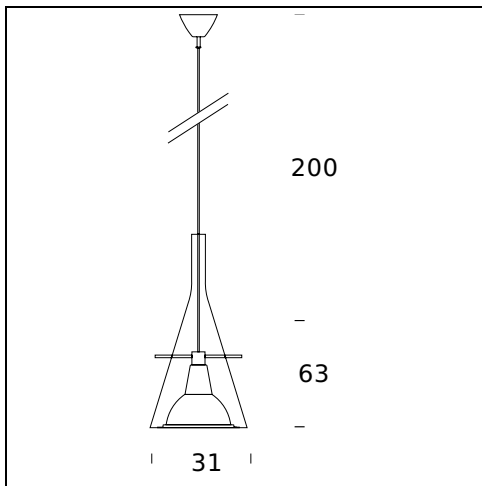

**MODEL NAME:** Flûte 1

**CODE:** 3337

**DIMENSIONS:** Ø 18x37 + 200 cm

**MATERIALS:** Glass, metal

**BULB:** 1x70W (HA) Eco Saver E27

**POWER CORD:** Transparent - Length 200 cm

**CERTIFICATIONS AND SYMBOLS:**

**MODEL NAME:** Flûte 1 Led

**CODE:** 4342

**DIMENSIONS:** Ø 18x37 + 200 cm

**MATERIALS:** Glass, metal

**COLORS**

- Black Chrome
- Brass
- Chrome
- Copper

**BULB:** 10W Led Line Voltage (2700 K, CRI 80, 1250 Lm)

**POWER CORD:** Transparent - Length 200 cm

**CERTIFICATIONS AND SYMBOLS:**

**MODEL NAME:** Flûte Magnum

**CODE:** 3337/1

**DIMENSIONS:** Ø 31x63 + 200 cm

**MATERIALS:** Glass, metal

**BULB:** 1x230W (HA) Eco Saver R7s/115

**POWER CORD:** Transparent - Length 200 cm

**CERTIFICATIONS AND SYMBOLS:**

CE IP20

**MODEL NAME:** Flûte 2

**CODE:** 3337/2

**DIMENSIONS:** Ø 18 - 80 + 180 cm

**MATERIALS:** Glass, metal

**BULB:** 2x70W (HA) Eco Saver E27