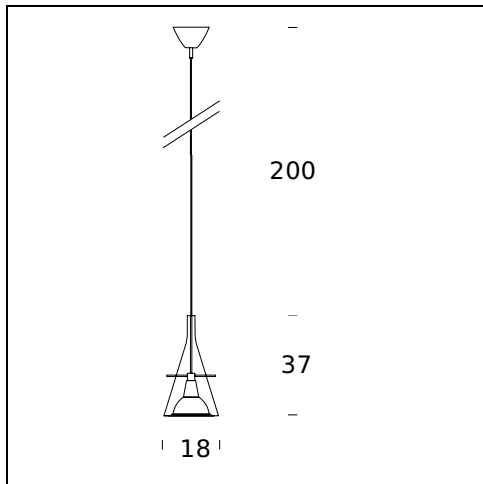

**MODEL NAME:** Flûte 1

**CODE:** 3337

**DIMENSIONS:** Ø 18x37 + 200 cm

**MATERIALS:** Glass, metal

**BULB:** 1x70W (HA) Eco Saver E27

**POWER CORD:** Transparent - Length 200 cm

**CERTIFICATIONS AND SYMBOLS:**

**MODEL NAME:** Flûte 1 Led

**CODE:** 4342

**DIMENSIONS:** Ø 18x37 + 200 cm

**MATERIALS:** Glass, metal

**COLORS**

- Black Chrome
- Brass
- Chrome
- Copper

**BULB:** 10W Led Line Voltage (2700 K, CRI 80, 1250 Lm)

**POWER CORD:** Transparent - Length 200 cm

**CERTIFICATIONS AND SYMBOLS:**

CE IP20

**MODEL NAME:** Flûte 2

**CODE:** 3337/2

**DIMENSIONS:** Ø 18 - 80 + 180 cm

**MATERIALS:** Glass, metal

**BULB:** 2x70W (HA) Eco Saver E27

**POWER CORD:** Transparent - Length 200 cm

**CERTIFICATIONS AND SYMBOLS:**

**MODEL NAME:** Flûte 2 Led

**CODE:** 4342/2

**DIMENSIONS:** Ø 18 - 80 + 180 cm

**MATERIALS:** Glass, metal

**BULB:** 2x10W Led Line Voltage (2700 K, CRI 80, 1250 Lm)