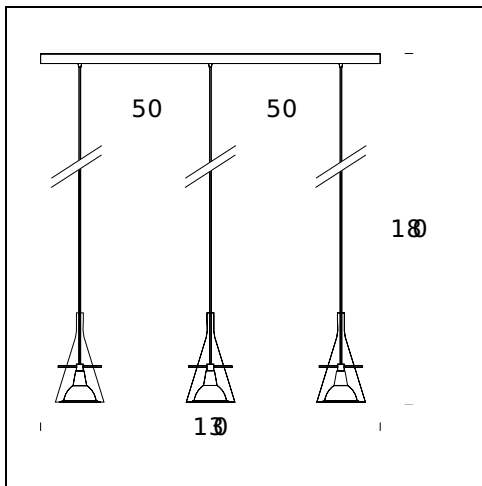

**POWER CORD:** Transparent - Length 200 cm

**CERTIFICATIONS AND SYMBOLS:**

CE IP20

**MODEL NAME:** Flûte 2

**CODE:** 3337/2

**DIMENSIONS:** Ø 18 - 80 + 180 cm

**MATERIALS:** Glass, metal

**BULB:** 2x70W (HA) Eco Saver E27

**POWER CORD:** Transparent - Length 200 cm

**CERTIFICATIONS AND SYMBOLS:**

**MODEL NAME:** Flûte 2 Led

**CODE:** 4342/2

**DIMENSIONS:** Ø 18 - 80 + 180 cm

**MATERIALS:** Glass, metal

**BULB:** 2x10W Led Line Voltage (2700 K, CRI 80, 1250 Lm)

**POWER CORD:** Transparent - Length 200 cm

**CERTIFICATIONS AND SYMBOLS:**

**MODEL NAME:** Flûte 3

**CODE:** 3337/3

**DIMENSIONS:** Ø 18 - 130 + 180 cm

**MATERIALS:** Glass, metal

**BULB:** 3x70W (HA) Eco Saver E27

**POWER CORD:** Transparent - Length 180 cm

**CERTIFICATIONS AND SYMBOLS:**

**MODEL NAME:** Flûte 3 Led

**CODE:** 4342/3

**DIMENSIONS:** Ø 18 - 130 + 180 cm

**MATERIALS:** Glass, metal

**BULB:** 3x10W Led Line Voltage (2700 K, CRI 80, 1250 Lm)