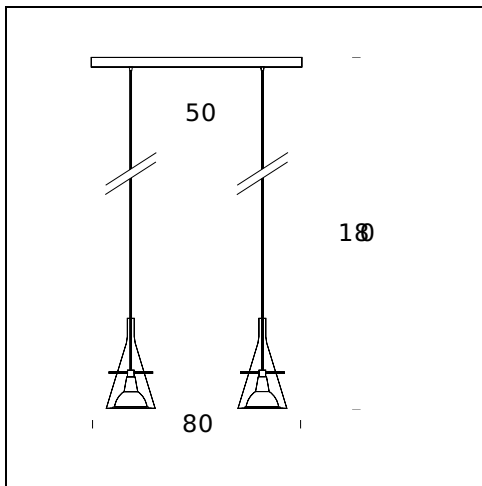

**POWER CORD:** Transparent - Length 200 cm

**CERTIFICATIONS AND SYMBOLS:**

CE IP20

**MODEL NAME:** Flûte 2

**CODE:** 3337/2

**DIMENSIONS:** Ø 18 - 80 + 180 cm

**MATERIALS:** Glass, metal

**BULB:** 2x70W (HA) Eco Saver E27

**POWER CORD:** Transparent - Length 200 cm

**CERTIFICATIONS AND SYMBOLS:**

**MODEL NAME:** Flûte 2 Led

**CODE:** 4342/2

**DIMENSIONS:** Ø 18 - 80 + 180 cm

**MATERIALS:** Glass, metal

**BULB:** 2x10W Led Line Voltage (2700 K, CRI 80, 1250 Lm)

**POWER CORD:** Transparent - Length 200 cm

**CERTIFICATIONS AND SYMBOLS:**

**MODEL NAME:** Flûte 3

**CODE:** 3337/3

**DIMENSIONS:** Ø 18 - 130 + 180 cm

**MATERIALS:** Glass, metal

**BULB:** 3x70W (HA) Eco Saver E27

**POWER CORD:** Transparent - Length 180 cm

**CERTIFICATIONS AND SYMBOLS:**

**MODEL NAME:** Flûte 3 Led

**CODE:** 4342/3

**DIMENSIONS:** Ø 18 - 130 + 180 cm

**MATERIALS:** Glass, metal

**BULB:** 3x10W Led Line Voltage (2700 K, CRI 80, 1250 Lm)