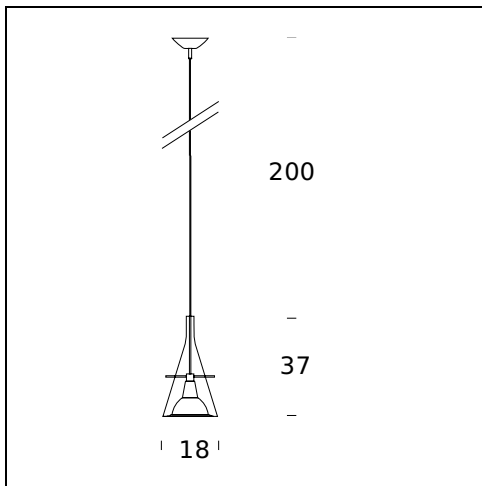

**MODEL NAME:** Flûte 1

**CODE:** 3337

**DIMENSIONS:** Ø 18x37 + 200 cm

**MATERIALS:** Glass, metal

**BULB:** 1x70W (HA) Eco Saver E27

**POWER CORD:** Transparent - Length 200 cm

**CERTIFICATIONS AND SYMBOLS:**

**MODEL NAME:** Flûte 1 Led

**CODE:** 4342

**DIMENSIONS:** Ø 18x37 + 200 cm

**MATERIALS:** Glass, metal

**COLORS**

- Black Chrome
- Brass
- Chrome
- Copper

**BULB:** 10W Led Line Voltage (2700 K, CRI 80, 1250 Lm)

**POWER CORD:** Transparent - Length 200 cm

**CERTIFICATIONS AND SYMBOLS:**

**MODEL NAME:** Flûte Magnum

**CODE:** 3337/1

**DIMENSIONS:** Ø 31x63 + 200 cm

**MATERIALS:** Glass, metal

**BULB:** 1x230W (HA) Eco Saver R7s/115

**POWER CORD:** Transparent - Length 200 cm

**CERTIFICATIONS AND SYMBOLS:**

CE IP20

**MODEL NAME:** Flûte 2

**CODE:** 3337/2

**DIMENSIONS:** Ø 18 - 80 + 180 cm

**MATERIALS:** Glass, metal

**BULB:** 2x70W (HA) Eco Saver E27