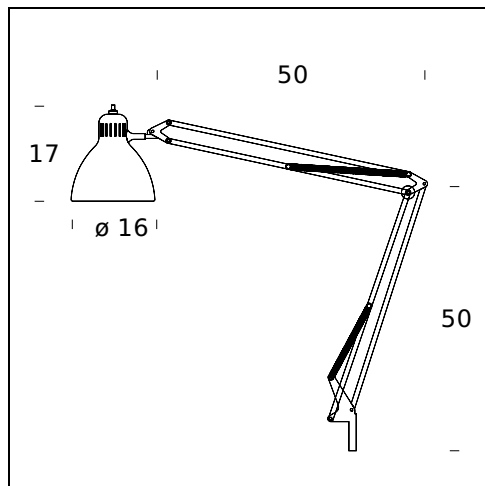

**MODEL NAME:** Naska 1

**CODE:** 8000..

**DIMENSIONS:** 50-50 / Ø 16x17 cm

**MATERIALS:** Metal