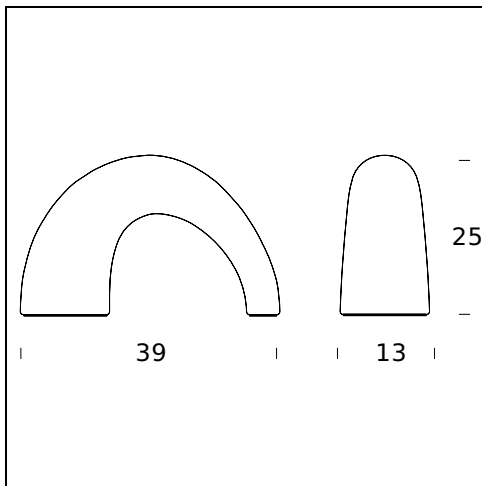

**MODEL NAME:** Thor

**CODE:** 3295/0

**DIMENSIONS:** 33 x 11 x 20 cm

**MATERIALS:** Glass

**BULB:** 1x30W (HA) or 1x8W (FL) E14

**PLUG:** Transparent

**POWER CORD:** Transparent

**CERTIFICATIONS AND SYMBOLS:**

**MODEL NAME:** Thor

**CODE:** 3295

**DIMENSIONS:** 39 x 13 x 25 cm

**MATERIALS:** Glass

**BULB:** 1x46W (HA) or 1x16W (FL) E27

**PLUG:** Transparent

**POWER CORD:** Transparent

**CERTIFICATIONS AND SYMBOLS:**