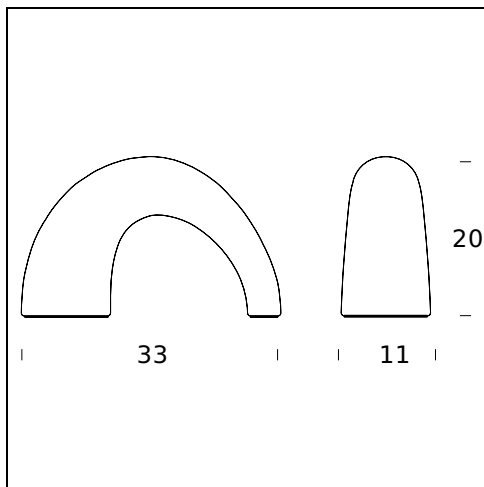

**MODEL NAME:** Thor

**CODE:** 3295/0

**DIMENSIONS:** 33 x 11 x 20 cm

**MATERIALS:** Glass

**BULB:** 1x30W (HA) or 1x8W (FL) E14

**PLUG:** Transparent

**POWER CORD:** Transparent

**CERTIFICATIONS AND SYMBOLS:**

**MODEL NAME:** Thor

**CODE:** 3295

**DIMENSIONS:** 39 x 13 x 25 cm

**MATERIALS:** Glass

**BULB:** 1x46W (HA) or 1x16W (FL) E27

**PLUG:** Transparent

**POWER CORD:** Transparent

**CERTIFICATIONS AND SYMBOLS:**