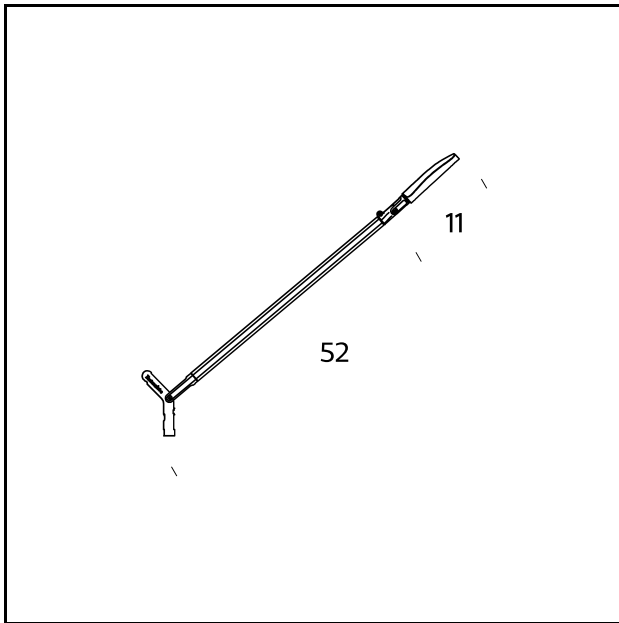

**MODEL NAME:** Volée

**CODE:** 4286..

**DIMENSIONS:** 60 x 60 cm

**MATERIALS:** Aluminium

## CERTIFICATIONS AND SYMBOLS:

**MODEL NAME:** Demi Volée

**CODE:** 4289..

**DIMENSIONS:** cm 52 - cm 11

**MATERIALS:** Aluminium

### BASE CODE - 4290..

Base for table (size 18 x 18 cm)