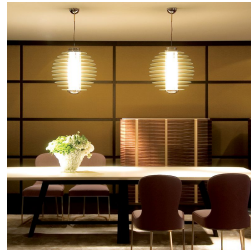

0024

Gio Ponti, 1933

Secuencia de discos horizontales de vidrio templado transparente para crear una auténtica instalación luminosa. Está disponible como lámpara de pie o de techo y en formato XXL, que triplica el diámetro de la versión clásica hasta alcanzar los 150 cm. Un marcado protagonismo que permite decorar ambientes de grandes dimensiones con una elegancia imperecedera.

RELATED PRODUCTS

0024

Lámpara de pie

0024XXL

Lámpara Colgante

ESPECIFICACIONES TÉCNICAS

Lámpara de techo. Discos de vidrio templado transparente. Difusor cilíndrico de vidrio arenado. Estructura de latón cromado. Florón cromado, al igual que todos los detalles de la estructura.