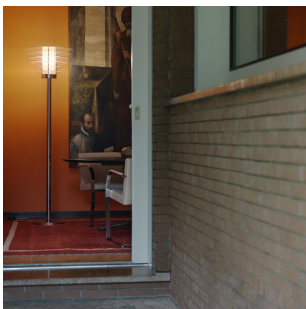

0024

Gio Ponti, 1933

Secuencia de discos horizontales de vidrio templado transparente para crear una auténtica instalación luminosa. Está disponible como lámpara de pie o de techo y en formato XXL, que triplica el diámetro de la versión clásica hasta alcanzar los 150 cm. Un marcado protagonismo que permite decorar ambientes de grandes dimensiones con una elegancia imperecedera.

RELATED PRODUCTS

0024

Lámpara de pie

0024XXL

Lámpara Colgante

ESPECIFICACIONES TÉCNICAS

Lámpara de techo. Discos de vidrio templado transparente. Difusor cilíndrico de vidrio arenado. Estructura de latón cromado. Florón cromado, al igual que todos los detalles de la estructura.

NOMBRE DEL MODELO: 0024

CÓDIGO: 0024VN

DIMENSIONES: Ø 53 x 53+210 cm

MATERIALS: Glass

BOMBILLAS: 2x36W (FL) 2G11

CABLE DE ALIMENTACIÓN: Lenght 210 cm

CERTIFICACIONES Y SÍMBOLOS:

Subject to technical modifications and modifications to content