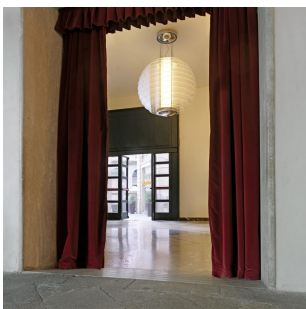

0024

Gio Ponti, 1933

Secuencia de discos horizontales de vidrio templado transparente para crear una auténtica instalación luminosa. Está disponible como lámpara de pie o de techo y en formato XXL, que triplica el diámetro de la versión clásica hasta alcanzar los 150 cm. Un marcado protagonismo que permite decorar ambientes de grandes dimensiones con una elegancia imperecedera.

RELATED PRODUCTS

0024

Lámpara de pie

0024XXL

Lámpara Colgante

ESPECIFICACIONES TÉCNICAS

Lámpara de techo. Discos de vidrio templado transparente. Difusor cilíndrico de vidrio arenado. Estructura de latón cromado. Florón cromado, al igual que todos los detalles de la estructura.

NOMBRE DEL MODELO: 0024

CÓDIGO: 0024VN

DIMENSIONES: Ø 53 x 53+210 cm

MATERIALS: Glass

BOMBILLAS: 2x36W (FL) 2G11

CABLE DE ALIMENTACIÓN: Lenght 210 cm

CERTIFICACIONES Y SÍMBOLOS:

Subject to technical modifications and modifications to content