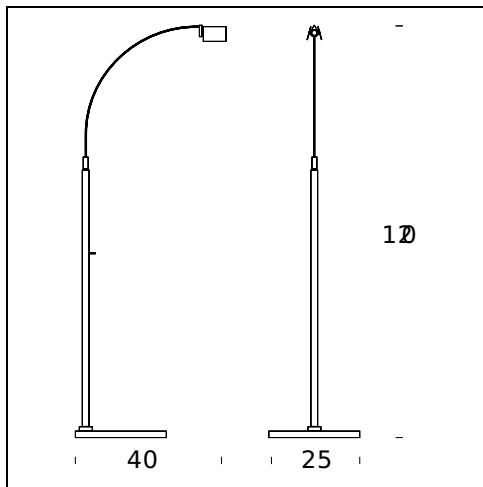

## ESPECIFICACIONES TÉCNICAS

Lámpara de pie de baja tensión, con transformador electrónico y dimer incorporados en el cable. Cuerpo de metal cromado. Aletas difusoras orientables, de aluminio anodizado. Pie de metal cromado con base de vidrio float desbastado. La conexión eléctrica entre el pie y el cuerpo se produce mediante jack. Cable de alimentación, dimer e interruptor negros. 3016 cuerpo 3018 base y pie

**NOMBRE DEL MODELO:** Falena Floor

**CÓDIGO:** 3016+3018

**DIMENSIONES:** Ø 25x40x120 cm

**MATERIALS:** Metal

**BOMBILLAS:** 1x50W (HA) or 1x35W (HA) Eco Saver GY 6.35 - 12V

**PLUG:** Black

**CABLE DE ALIMENTACIÓN:** Black