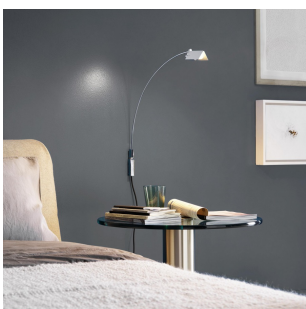

# FALENA

Alvaro Siza, 1994

Ligereza y elegancia en esta familia de lámparas diseñada por Alvaro Siza y disponibles en versión de pie, de sobremesa y de pared. El cuerpo y las aletas difusoras orientales permiten gestionar totalmente la luz.

### FALENA

*Lámpara de Sobremesa*

### FALENA

*Lámpara de Pared*

## ESPECIFICACIONES TÉCNICAS

Lámpara de pie de baja tensión, con transformador electrónico y dimer incorporados en el cable. Cuerpo de metal cromado. Aletas difusoras orientables, de aluminio anodizado. Pie de metal cromado con base de vidrio float desbastado. La conexión eléctrica entre el pie y el cuerpo se produce mediante jack. Cable de alimentación, dimer e interruptor negros. 3016 cuerpo 3018 base y pie