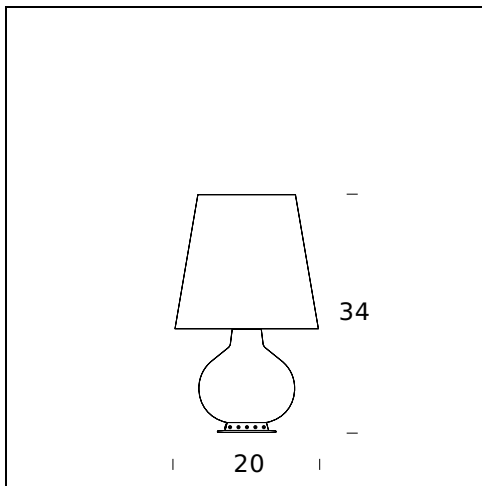

**NOMBRE DEL MODELO:** Fontana

**CÓDIGO:** F185300125..NE

**DIMENSIONES:** Ø 20 x 34 cm

**MATERIALS:** Glass

### CERTIFICACIONES Y SÍMBOLOS:

**NOMBRE DEL MODELO:** Fontana

**CÓDIGO:** F185300100BINE

**DIMENSIONES:** ø 20 x 34 cm

**MATERIALS:** Glass

**COLORES**

White

**BOMBILLAS:** LED 1x21W E27 (2700K, 2500Lm) + LED 2x4W G9 (2700K, 2x400Lm) or HA 1x100W E27 (2900K, 1800Lm) + HA 2x30W G9 (2700K, 2x405Lm)

**PLUG:** Black

**CABLE DE ALIMENTACIÓN:** Black

**CERTIFICACIONES Y SÍMBOLOS:**

**NOMBRE DEL MODELO:** Fontana

**CÓDIGO:** F185305125..NE

**DIMENSIONES:** Ø 32 x 53 cm

**MATERIALS:** Glass

**COLORES**

**CERTIFICACIONES Y SÍMBOLOS:**

**NOMBRE DEL MODELO:** Fontana

**CÓDIGO:** F185305100BINE

**DIMENSIONES:** Ø 32 x 53 cm

**MATERIALS:** Glass

**COLORES**

○ White

**BOMBILLAS:** LED 1x21W E27 (2700K, 2500Lm) + LED 2x4,5W E14 (2700K, 2x470Lm) or HA 1x100W E27 (2900K, 1800Lm) + HA 2x30W E14 (2700K, 2x405Lm)