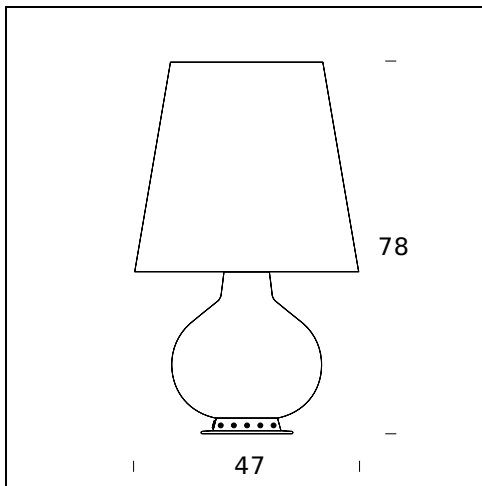

### CERTIFICACIONES Y SÍMBOLOS:

**NOMBRE DEL MODELO:** Fontana

**CÓDIGO:** F185300100BINE

**DIMENSIONES:** ø 20 x 34 cm

**MATERIALS:** Glass

**COLORES**

White

**BOMBILLAS:** LED 1x21W E27 (2700K, 2500Lm) + LED 2x4W G9 (2700K, 2x400Lm) or HA 1x100W E27 (2900K, 1800Lm) + HA 2x30W G9 (2700K, 2x405Lm)

**PLUG:** Black

**CABLE DE ALIMENTACIÓN:** Black

**CERTIFICACIONES Y SÍMBOLOS:**

**NOMBRE DEL MODELO:** Fontana

**CÓDIGO:** F185305125..NE

**DIMENSIONES:** Ø 32 x 53 cm

**MATERIALS:** Glass

**COLORES**

**CERTIFICACIONES Y SÍMBOLOS:**

**NOMBRE DEL MODELO:** Fontana

**CÓDIGO:** F185305100BINE

**DIMENSIONES:** Ø 32 x 53 cm

**MATERIALS:** Glass

**COLORES**

○ White

**BOMBILLAS:** LED 1x21W E27 (2700K, 2500Lm) + LED 2x4,5W E14 (2700K, 2x470Lm) or HA 1x100W E27 (2900K, 1800Lm) + HA 2x30W E14 (2700K, 2x405Lm)

**PLUG:** Black

**CABLE DE ALIMENTACIÓN:** Black

**CERTIFICACIONES Y SÍMBOLOS:**

**NOMBRE DEL MODELO:** Fontana

**CÓDIGO:** F185310100BINE

**DIMENSIONES:** Ø 47x78 cm

**MATERIALS:** Glass

**COLORES**