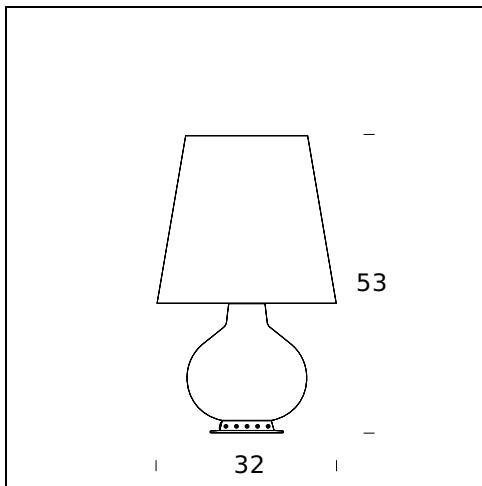

### CERTIFICACIONES Y SÍMBOLOS:

**NOMBRE DEL MODELO:** Fontana

**CÓDIGO:** F185300100BINE

**DIMENSIONES:** ø 20 x 34 cm

**MATERIALS:** Glass

**COLORES**

White

**BOMBILLAS:** LED 1x21W E27 (2700K, 2500Lm) + LED 2x4W G9 (2700K, 2x400Lm) or HA 1x100W E27 (2900K, 1800Lm) + HA 2x30W G9 (2700K, 2x405Lm)

**PLUG:** Black

**CABLE DE ALIMENTACIÓN:** Black

**CERTIFICACIONES Y SÍMBOLOS:**

**NOMBRE DEL MODELO:** Fontana

**CÓDIGO:** F185305125..NE

**DIMENSIONES:** Ø 32 x 53 cm

**MATERIALS:** Glass

**COLORES**

**CERTIFICACIONES Y SÍMBOLOS:**

**NOMBRE DEL MODELO:** Fontana

**CÓDIGO:** F185305100BINE

**DIMENSIONES:** Ø 32 x 53 cm

**MATERIALS:** Glass

**COLORES**

○ White

**BOMBILLAS:** LED 1x21W E27 (2700K, 2500Lm) + LED 2x4,5W E14 (2700K, 2x470Lm) or HA 1x100W E27 (2900K, 1800Lm) + HA 2x30W E14 (2700K, 2x405Lm)

**PLUG:** Black

**CABLE DE ALIMENTACIÓN:** Black

**CERTIFICACIONES Y SÍMBOLOS:**

**NOMBRE DEL MODELO:** Fontana

**CÓDIGO:** F185310100BINE

**DIMENSIONES:** Ø 47x78 cm

**MATERIALS:** Glass

**COLORES**