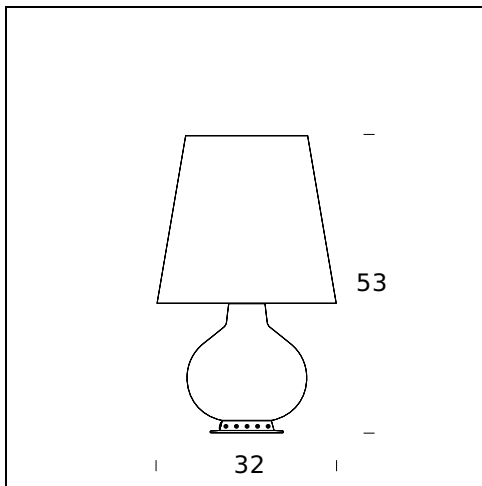

**NOMBRE DEL MODELO:** Fontana

**CÓDIGO:** F185300125..NE

**DIMENSIONES:** Ø 20 x 34 cm

**MATERIALS:** Glass

### CERTIFICACIONES Y SÍMBOLOS:

**NOMBRE DEL MODELO:** Fontana

**CÓDIGO:** F185300100BINE

**DIMENSIONES:** ø 20 x 34 cm

**MATERIALS:** Glass

**COLORES**

White

**BOMBILLAS:** LED 1x21W E27 (2700K, 2500Lm) + LED 2x4W G9 (2700K, 2x400Lm) or HA 1x100W E27 (2900K, 1800Lm) + HA 2x30W G9 (2700K, 2x405Lm)

**PLUG:** Black

**CABLE DE ALIMENTACIÓN:** Black

**CERTIFICACIONES Y SÍMBOLOS:**

**NOMBRE DEL MODELO:** Fontana

**CÓDIGO:** F185305125..NE

**DIMENSIONES:** Ø 32 x 53 cm

**MATERIALS:** Glass

**COLORES**

**CERTIFICACIONES Y SÍMBOLOS:**

**NOMBRE DEL MODELO:** Fontana

**CÓDIGO:** F185305100BINE

**DIMENSIONES:** Ø 32 x 53 cm

**MATERIALS:** Glass

**COLORES**

○ White

**BOMBILLAS:** LED 1x21W E27 (2700K, 2500Lm) + LED 2x4,5W E14 (2700K, 2x470Lm) or HA 1x100W E27 (2900K, 1800Lm) + HA 2x30W E14 (2700K, 2x405Lm)