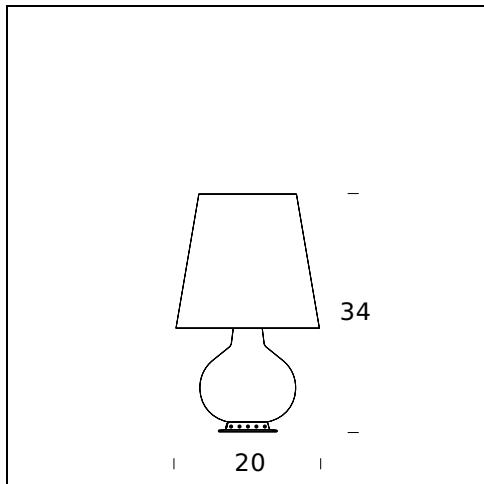

**NOMBRE DEL MODELO:** Fontana

**CÓDIGO:** F185300125..NE

**DIMENSIONES:** Ø 20 x 34 cm

**MATERIALS:** Glass

### CERTIFICACIONES Y SÍMBOLOS:

**NOMBRE DEL MODELO:** Fontana

**CÓDIGO:** F185300100BINE

**DIMENSIONES:** ø 20 x 34 cm

**MATERIALS:** Glass

**COLORES**

White

**BOMBILLAS:** LED 1x21W E27 (2700K, 2500Lm) + LED 2x4W G9 (2700K, 2x400Lm) or HA 1x100W E27 (2900K, 1800Lm) + HA 2x30W G9 (2700K, 2x405Lm)

**PLUG:** Black

**CABLE DE ALIMENTACIÓN:** Black

**CERTIFICACIONES Y SÍMBOLOS:**

**NOMBRE DEL MODELO:** Fontana

**CÓDIGO:** F185305125..NE

**DIMENSIONES:** Ø 32 x 53 cm

**MATERIALS:** Glass

**COLORES**

**CERTIFICACIONES Y SÍMBOLOS:**

**NOMBRE DEL MODELO:** Fontana

**CÓDIGO:** F185305100BINE

**DIMENSIONES:** Ø 32 x 53 cm

**MATERIALS:** Glass

**COLORES**

○ White

**BOMBILLAS:** LED 1x21W E27 (2700K, 2500Lm) + LED 2x4,5W E14 (2700K, 2x470Lm) or HA 1x100W E27 (2900K, 1800Lm) + HA 2x30W E14 (2700K, 2x405Lm)