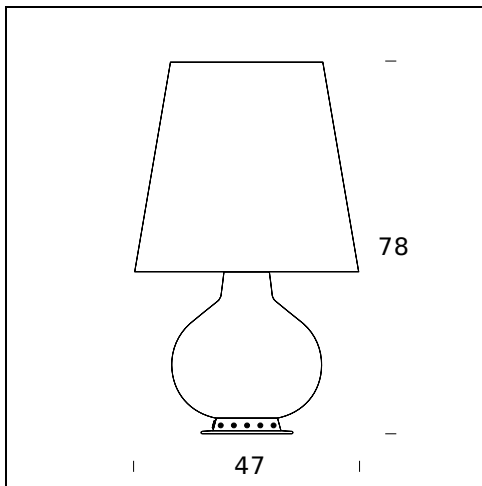

### CERTIFICACIONES Y SÍMBOLOS:

**NOMBRE DEL MODELO:** Fontana

**CÓDIGO:** F185300100BINE

**DIMENSIONES:** ø 20 x 34 cm

**MATERIALS:** Glass

**COLORES**

White

**BOMBILLAS:** LED 1x21W E27 (2700K, 2500Lm) + LED 2x4W G9 (2700K, 2x400Lm) or HA 1x100W E27 (2900K, 1800Lm) + HA 2x30W G9 (2700K, 2x405Lm)

**CERTIFICACIONES Y SÍMBOLOS:**

**NOMBRE DEL MODELO:** Fontana

**CÓDIGO:** F185305100BINE

**DIMENSIONES:** Ø 32 x 53 cm

**MATERIALS:** Glass

**COLORES**

○ White

**BOMBILLAS:** LED 1x21W E27 (2700K, 2500Lm) + LED 2x4,5W E14 (2700K, 2x470Lm) or HA 1x100W E27 (2900K, 1800Lm) + HA 2x30W E14 (2700K, 2x405Lm)

**PLUG:** Black

**CABLE DE ALIMENTACIÓN:** Black

**CERTIFICACIONES Y SÍMBOLOS:**

**NOMBRE DEL MODELO:** Fontana

**CÓDIGO:** F185310100BINE

**DIMENSIONES:** Ø 47x78 cm

**MATERIALS:** Glass

**COLORES**

**PLUG:** Black

**CABLE DE ALIMENTACIÓN:** Black

**CERTIFICACIONES Y SÍMBOLOS:**

**NOMBRE DEL MODELO:** Fontana

**CÓDIGO:** F185310125NENE

**DIMENSIONES:** Ø 47 x 78 cm

**MATERIALS:** Glass

**COLORES**