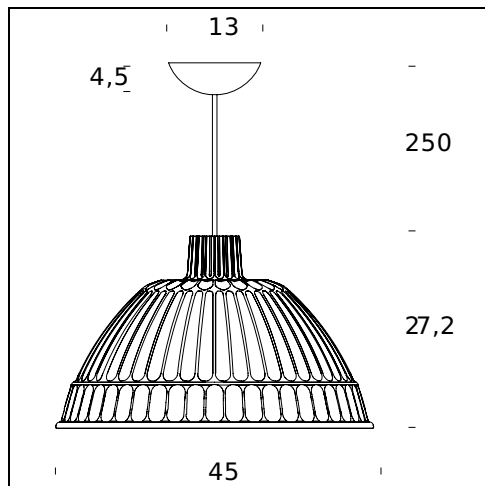

CLOCHE

Historical Archive, 1995 - 2014 Riedición

Cloche est une réédition de Pudding, la suspension dessinée en 1995, qui appartient aux archives historiques de FontanaArte. Elle est proposée dans une gamme de coloris doux et contemporains: gris clair et foncé, jaune moutarde et blanc translucide. Dans cette dernière finition, la lampe, une fois allumée, fait transparaître la lumière, créant ainsi un effet magique qui souligne le design du diffuseur.

ESPECIFICACIONES TÉCNICAS

Lámpara de techo. Difusor de polímero plástico, disponible en gris claro, gris oscuro, amarillo mostaza y blanco translúcido. Interior de la pantalla de color blanco. Cable de alimentación y florón negro.

NOMBRE DEL MODELO: Cloche

CÓDIGO: 4260..

DIMENSIONES: Ø 45 x 27,2 + 250 max cm

MATERIALS: Plastic polymer

COLORES

- Dark Grey - RAL Code: RAL DESIGN 220 40 05
- Mustard Yellow - RAL Code: RAL DESIGN 080 60 60
- Pale Grey - RAL Code: RAL 7044
- Translucent White