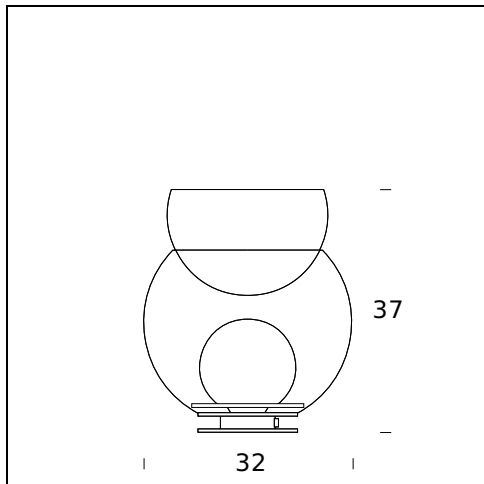

RELATED PRODUCTS

GIOVA (LED)

Lámpara de Sobremesa

ESPECIFICACIONES TÉCNICAS

Lámpara/florero de sobremesa. Base de metal cromado. Esfera central de vidrio transparente soplado. Esfera interna de vidrio blanco opalino brillante. Semiesfera superior de vidrio soplado rosa con burbujas decorativas. Cable de alimentación, enchufe e interruptor negros.

NOMBRE DEL MODELO: Giova

CÓDIGO: 2684

DIMENSIONES: Ø 32 x 37 cm

MATERIALS: Glass

BOMBILLAS: 1×42W (HA) Eco Saver E27

PLUG: Black

CABLE DE ALIMENTACIÓN: Black

CERTIFICACIONES Y SÍMBOLOS:

NOMBRE DEL MODELO: Giova

CÓDIGO: 2684/1

DIMENSIONES: Ø 50 x 59 cm

MATERIALS: Glass

BOMBILLAS: 1×100W (HA) Eco Saver E27

PLUG: Black

CABLE DE ALIMENTACIÓN: Black

CERTIFICACIONES Y SÍMBOLOS: