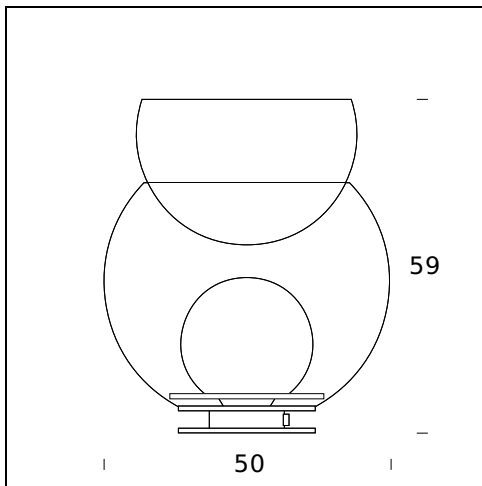

NOMBRE DEL MODELO: Giova

CÓDIGO: 2684

DIMENSIONES: Ø 32 x 37 cm

MATERIALS: Glass

BOMBILLAS: 1×42W (HA) Eco Saver E27

PLUG: Black

CABLE DE ALIMENTACIÓN: Black

CERTIFICACIONES Y SÍMBOLOS:

NOMBRE DEL MODELO: Giova

CÓDIGO: 2684/1

DIMENSIONES: Ø 50 x 59 cm

MATERIALS: Glass

BOMBILLAS: 1×100W (HA) Eco Saver E27

PLUG: Black

CABLE DE ALIMENTACIÓN: Black

CERTIFICACIONES Y SÍMBOLOS: